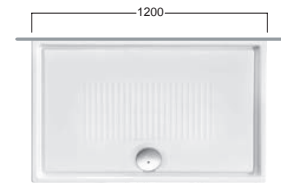

LIF H3 140x80-120x80-100x80-80x80

CERAMICA - CERAMIC

- 1400x800
- 1200x800
- 1000x800
- 800x800

Piatti doccia in ceramica H3 con scarico da 90 mm estraibile e di facile manutenzione. Copripiletta tonda. Installazione a filo pavimento o in appoggio. Montaggio con scarico opposto al muro, lato non smaltato opposto alla piletta. Piletta di scarico non inclusa.

Ceramic shower trays H3 featuring removable easycare 90 mm drain trap. Round-shaped drain cover. Flush-with-the-floor or floor-mounted installation. Assembly with drain trap on opposite side to wall, non-glazed side opposite drain trap. Siphon drainage not inclusive.

Duschwanne in Keramik H3 mit 90 mm Ablauf, herausziehbar und von einfacher Handhabung. Rund Ablauf- Abdeckung. Bodenebene Installation oder Aufsatz. Montage mit Ablauf in Wandgegenrichtung, nicht emailierte Seite dem Ablauf entgegengesetzt. Ablaufsiphon nicht inbegriffen.

Receveurs de douche en céramique H3 avec tirette de 90 mm, bonde de vidage extractible et entretien facile. Couvercle rond ou tour. Pose au ras du sol ou avec bord apparent. Montage avec vidange côté mur, côté non émaillé opposé à la tirette. Bonde de vidage pas compris.

Ducha de cerámica H3 con desagüe de 90 mm extraíble y de fácil mantenimiento. Cubredesagüe redondo. Instalación contra el pavimento o apoyado al mismo. Montaje con desagüe opuesto a la pared, lado no esmaltado opuesto al desagüe. Valvula de descarga not incluida.

Душевой поддон из керамики H3 со съёмным легкоочищаемым сливом 90 мм. Круглой крышка сливного отверстия. Встроенная установка или с опорой на пол. Монтаж со сливом дальше от стены, неэмалированная сторона должна быть противоположна сливному отверстию. Слив не включены.

Y1ZX01

INSTALLAZIONE INSTALLATION