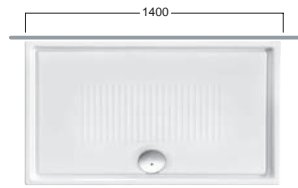

LIF H3 140x80-120x80-100x80-80x80

CERAMICA - CERAMIC

- 1400x800
- 1200x800
- 1000x800
- 800x800

Piatti doccia in ceramica H3 con scarico da 90 mm estraibile e di facile manutenzione. Copripiletta tonda. Installazione a filo pavimento o in appoggio. Montaggio con scarico opposto al muro, lato non smaltato opposto alla piletta. Piletta di scarico non inclusa.

Ceramic shower trays H3 featuring removable easycare 90 mm drain trap. Round-shaped drain cover. Flush-with-the-floor or floor-mounted installation. Assembly with drain trap on opposite side to wall, non-glazed side opposite drain trap. Siphon drainage not inclusive.

Duschwanne in Keramik H3 mit 90 mm Ablauf, herausziehbar und von einfacher Handhabung. Rund Ablauf- Abdeckung. Bodenebene Installation oder Aufsatz. Montage mit Ablauf in Wandgegenrichtung, nicht emailierte Seite dem Ablauf entgegengesetzt. Ablaufsiphon nicht inbegriffen.

Душевой поддон из керамики H3 со съёмным легкоочищаемым сливом 90 мм. Круглой крышка сливного отверстия. Встроенная установка или с опорой на пол. Монтаж со сливом дальше от стены, неэмалированная сторона должна быть противоположна сливному отверстию. Слив не включены.