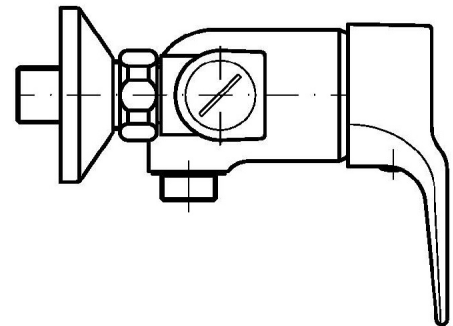

Marchio / Brand ZUCCHETTI

Classe / Class ZETAMIX 1900 FLAT

FLAT

ZX9078

Miscelatore monocomando doccia esterno, uscita da ½". / Exposed single lever shower mixer.

Miscelatore monocomando doccia esterno, uscita da ½".

Exposed single lever shower mixer with 1/2" outlet.

Finiture / Finishes

Cromo / Chrome

FLAT

ZX9078

Disegno Complessivo / Overall Drawing

FLAT

ZX9078

Portate / Flowrates (lt/min)

PRESSIONE PRESSURE	1 BAR	2 BAR	3 BAR	4 BAR	5 BAR
2 RUBINETTO APERTI 2 STOP VALVES OPEN <i>P1</i>	16	22	24	30	33
<i>P2</i>					
<i>P3</i>					
<i>P4</i>					
<i>P5</i>					

FLAT

ZX9078

Pesi e Misure / Weights and Sizes

Peso (Kg) Weight (lb)	2 (Kg)	4,4092 (lb)
Volume (dc3) - (in3)	2,88 (dc3)	0,000176 (in3)
h (mm) - (in)	87 (mm)	3,4251987 (in)
L1 (mm) - (in)	190 (mm)	7,480319 (in)
L2 (mm) - (in)	174 (mm)	6,8503974 (in)