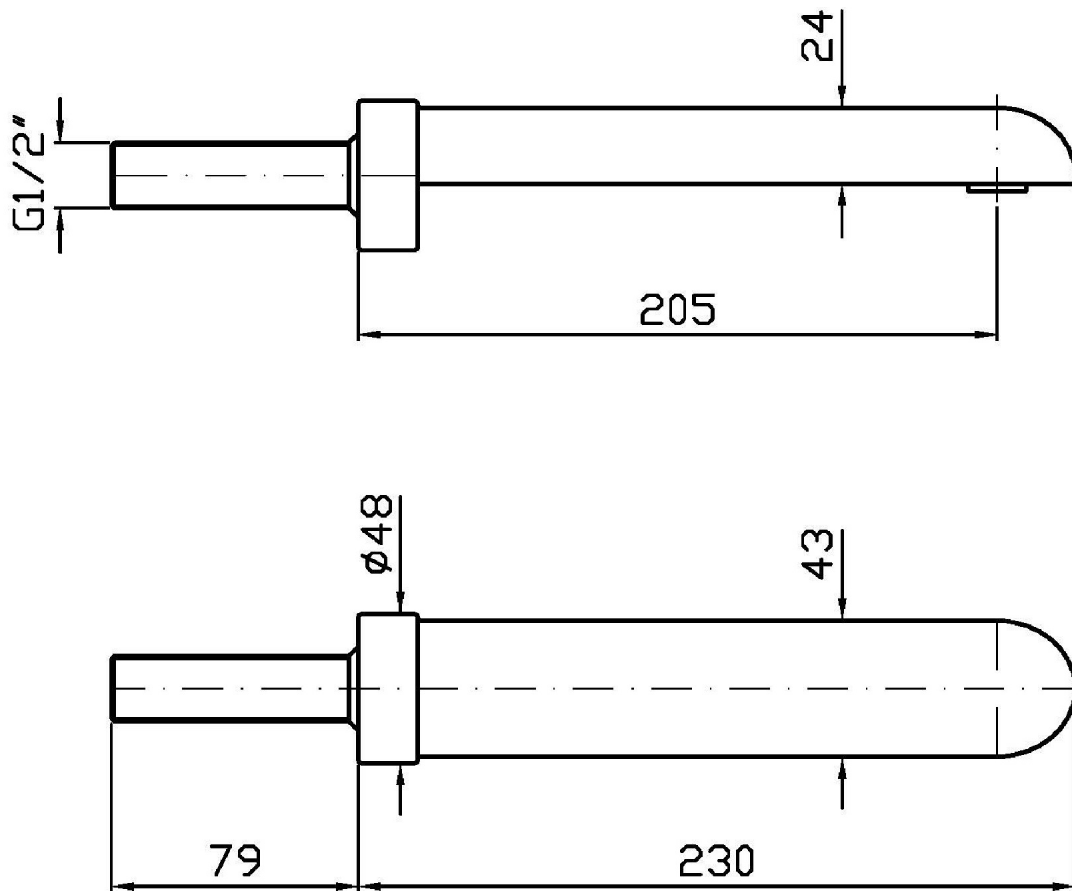

## NUDE

Z93775

Bocca di erogazione. / Wall spout.

Bocca di erogazione L. 205 mm.

Wall spout L. 205 mm.

## NUDE

Z93775

Portate / Flowrates (lt/min)

PRESSIONE PRESSURE	1 BAR	2 BAR	3 BAR	4 BAR	5 BAR
BOCCA VASCA WALL SPOUT <i>P1</i>	22,4	29,3	35,8	41,6	45,7
<i>P2</i>					
<i>P3</i>					
<i>P4</i>					
<i>P5</i>					

## NUDE

Z93775

Pesi e Misure / Weights and Sizes

Peso ( Kg ) Weight ( lb )	2,42 ( Kg )	5,34 ( lb )
Volume test ( dc3 ) - ( in3 )	7,42 ( dc3 )	453,10 ( in3 )
h ( mm ) - ( in )	90,00 ( mm )	3,54 ( in )
L1 ( mm ) - ( in )	250,00 ( mm )	9,84 ( in )
L2 ( mm ) - ( in )	330,00 ( mm )	12,99 ( in )