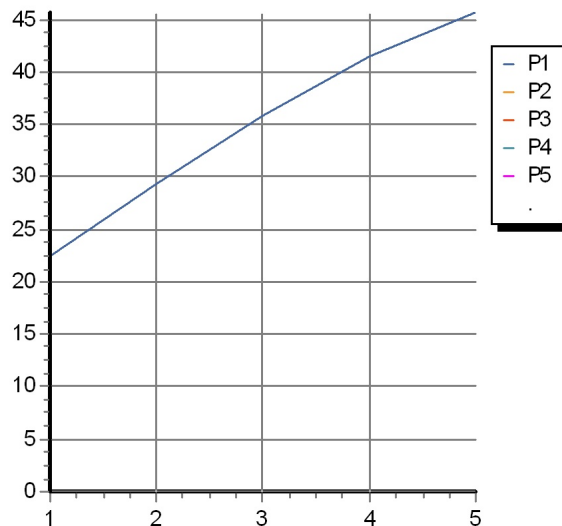

## NUDE

Z93775

Portate / Flowrates (lt/min)

PRESSIONE PRESSURE	1 BAR	2 BAR	3 BAR	4 BAR	5 BAR
BOCCA VASCA WALL SPOUT <i>P1</i>	22,4	29,3	35,8	41,6	45,7
<i>P2</i>					
<i>P3</i>					
<i>P4</i>					
<i>P5</i>					