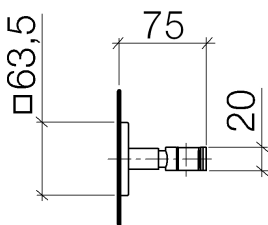

Душ - CULT
держатель для душа - чёрный матовый
Артикулный номер: 28 050 960-33

- розетка 63 x 63 мм

чёрный матовый

размерный чертеж

Все величины в мм / дюймах = мм x 0,0394