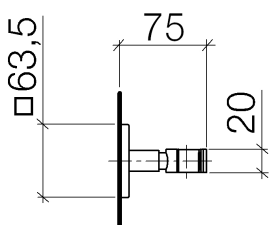

## Душ - CULT

держатель для душа - чёрный матовый

Артикулный номер: 28 050 960-33

- розетка 63 x 63 мм

чёрный матовый

## размерный чертеж

Все величины в мм / дюймах = мм x 0,0394

Душ - CULT

держатель для душа - чёрный матовый

Артикульный номер: 28 050 960-33

## Душ - CULT

держатель для душа - чёрный матовый

Артикульный номер: 28 050 960-33