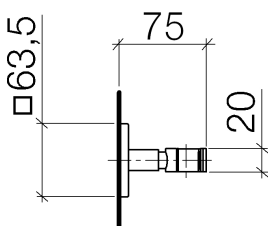

Душ - CULT
держатель для душа - чёрный матовый
Артикулный номер: 28 050 960-33

- розетка 63 x 63 мм

чёрный матовый

размерный чертеж

Все величины в мм / дюймах = мм x 0,0394

Душ - CULT
держатель для душа - чёрный матовый
Артикулный номер: 28 050 960-33

Душ - CULT
держатель для душа - чёрный матовый
Артикулный номер: 28 050 960-33

Другие варианты поверхностей

хром
 28 050 960-00

Другие поверхности по запросу (x-tra Service)

Спецификация запасных частей

№	Артикулный №	Наименование	Расходуемое кол-во
1	05 17 20 732 00 90	Набор для крепления Ø 50 мм -	1
2	09 14 10 032 90	O-Ring 18,1 x 1,6 мм -	1
3	08 27 96 500-33	крышка 63 x 63 x 9 мм - чёрный матовый	1
4	09 31 11 008 90	Крепление M4 x 6 мм -	1
5	08 17 62 550-33	Держатель Ø 18 x 42 мм - чёрный матовый	1
6	08 18 50 585 90	трубопровод Ø 10 x 10 мм -	1
7	09 18 40 035 90	гильза -	1
8	09 17 20 014-33	Держатель 20 x 35 x 31 мм - чёрный матовый	1