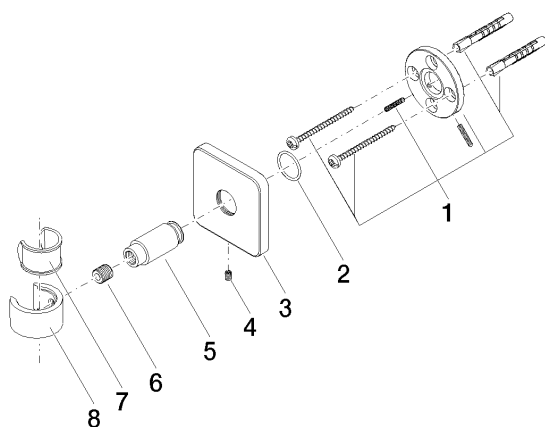

Душ - CULT
держатель для душа - чёрный матовый
Артикулный номер: 28 050 960-33

- розетка 63 x 63 мм

чёрный матовый

размерный чертеж

Все величины в мм / дюймах = мм x 0,0394

Душ - CULT
держатель для душа - чёрный матовый
Артикулный номер: 28 050 960-33

Душ - CULT
держатель для душа - чёрный матовый
Артикулный номер: 28 050 960-33

Другие варианты поверхностей

хром
 28 050 960-00

Другие поверхности по запросу (x-tra Service)

Спецификация запасных частей

№	Артикулный №	Наименование	Расходуемое кол-во
1	05 17 20 732 00 90	Набор для крепления Ø 50 мм -	1
2	09 14 10 032 90	O-Ring 18,1 x 1,6 мм -	1
3	08 27 96 500-33	крышка 63 x 63 x 9 мм - чёрный матовый	1
4	09 31 11 008 90	Крепление M4 x 6 мм -	1
5	08 17 62 550-33	Держатель Ø 18 x 42 мм - чёрный матовый	1
6	08 18 50 585 90	трубопровод Ø 10 x 10 мм -	1
7	09 18 40 035 90	гильза -	1
8	09 17 20 014-33	Держатель 20 x 35 x 31 мм - чёрный матовый	1