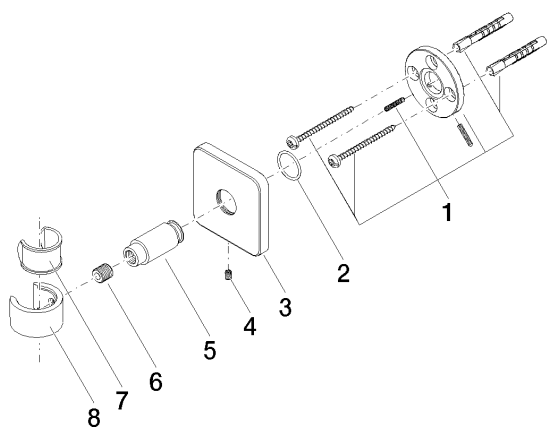

## Душ - CULT

держатель для душа - чёрный матовый

Артикульный номер: 28 050 960-33

## Спецификация запасных частей

№	Артикульный №	Наименование	Расходуемое кол-во
1	05 17 20 732 00 90	Набор для крепления Ø 50 мм -	1
2	09 14 10 032 90	O-Ring 18,1 x 1,6 мм -	1
3	08 27 96 500-33	крышка 63 x 63 x 9 мм - чёрный матовый	1
4	09 31 11 008 90	Крепление M4 x 6 мм -	1
5	08 17 62 550-33	Держатель Ø 18 x 42 мм - чёрный матовый	1
6	08 18 50 585 90	трубопровод Ø 10 x 10 мм -	1
7	09 18 40 035 90	гильза -	1
8	09 17 20 014-33	Держатель 20 x 35 x 31 мм - чёрный матовый	1