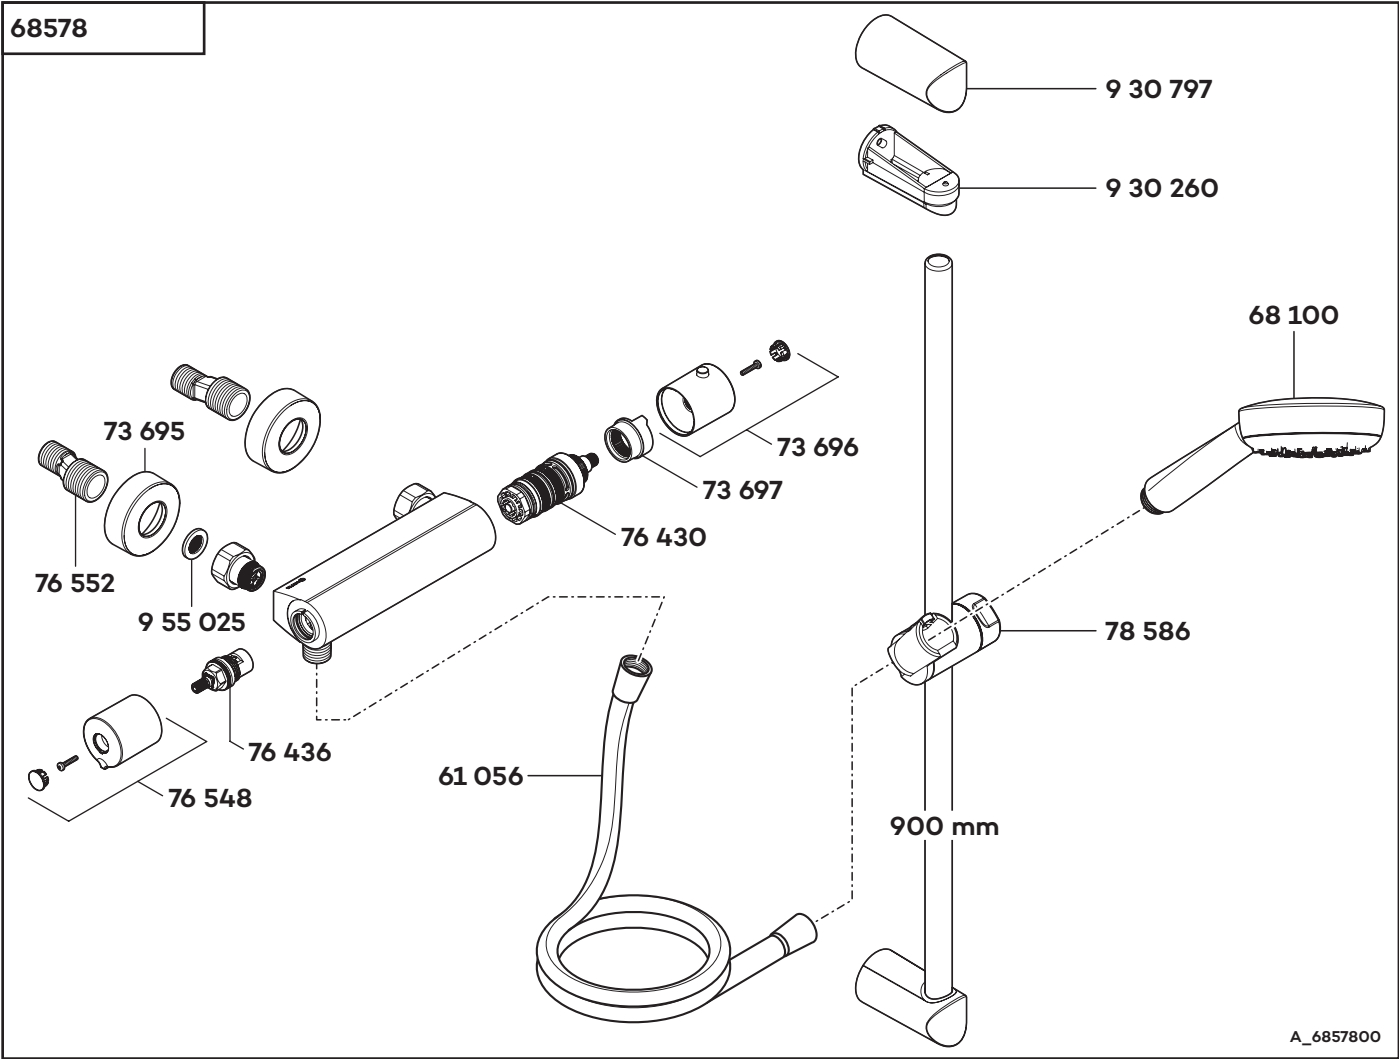

68578

A_6857800

| 68578 | Shower Duo 900mm | Shower Duo 900mm | Shower Duo 900mm |
|---------|-------------------------|--------------------------|-----------------------------------|
| 61 056 | Brauseschlauch | shower hose | doucheslang |
| 68 100 | Handbrause 1S | handshower 1S | handdouche 1S |
| 73 695 | Rosette | wall flange | rozet |
| 73 696 | Thermostatgriff | handle | grep |
| 73 697 | Justierbuchse | sleeve | blokkeringshuls |
| 76 430 | Thermostat-Regeleinheit | Temperature control unit | thermo-element |
| 76 436 | Keramik Oberteil | ceramic headpart | keramisch bovendeel |
| 76 548 | Absperrgriff | shut-off handle | greep open-dicht |
| 76 552 | S-Anschluss | S union | S-koppeling |
| 78 586 | Gleitschieber | Glider | glijstuk |
| 930 260 | Wandhalter | wall hook | wandhouder |
| 930 797 | Gehäuse | Body | buis, boven individueel kruisbaar |
| 955 025 | Schmutzfangsieb | dirt-catcher sieve | vuilvangzeef |