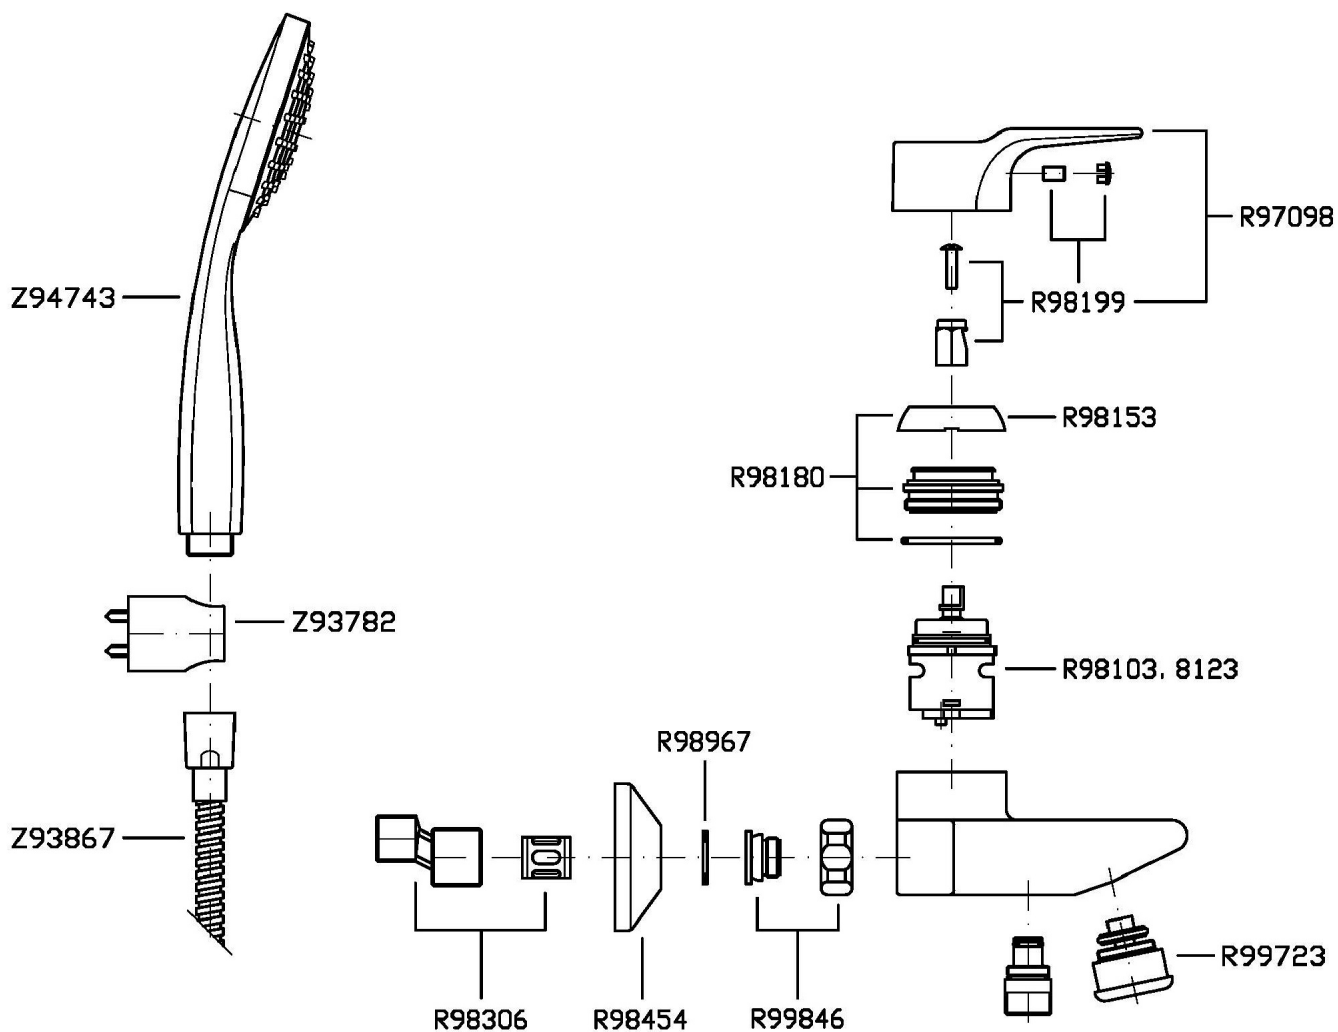

Marchio / Brand ZUCCHETTI

Classe / Class ZETAMIX 1900 FLAT

FLAT

ZX9178

Miscelatore monocomando esterno vasca-doccia. / Exposed single lever bath-shower mixer.

Miscelatore monocomando esterno vasca-doccia, deviatore-rompigetto, doccia Z94717.C, supporto, flessibile da 1500mm.

Exposed single lever bath-shower mixer with antispash diverter, handshower Z94717.C, spray support, 1500 mm flexible hose.

Finiture / Finishes

Cromo / Chrome

FLAT

ZX9178

Disegno Complessivo / Overall Drawing

FLAT

ZX9178

Esplosi / Exploded

FLAT

ZX9178

Portate / Flowrates (lt/min)

PRESSIONE PRESSURE	1 BAR	2 BAR	3 BAR	4 BAR	5 BAR
BOCCA VASCA WALL SPOUT <i>P1</i>	15	20	22	26	29
<i>P2</i>					
<i>P3</i>					
<i>P4</i>					
<i>P5</i>					

FLAT

ZX9178

Pesi e Misure / Weights and Sizes

Peso (Kg) Weight (lb)	2,53 (Kg)	5,577638 (lb)
Volume (dc3) - (in3)	6,61 (dc3)	0,000403 (in3)
h (mm) - (in)	143 (mm)	5,6299243 (in)
L1 (mm) - (in)	195 (mm)	7,6771695 (in)
L2 (mm) - (in)	237 (mm)	9,3307137 (in)