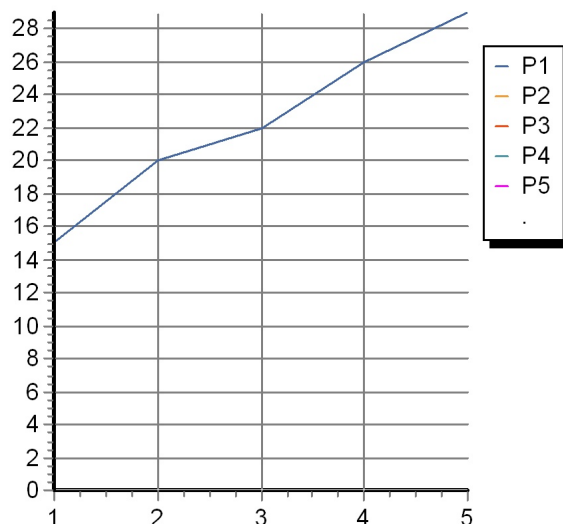

FLAT

ZX9178

Esplosi / Exploded

FLAT

ZX9178

Portate / Flowrates (lt/min)

PRESSIONE PRESSURE	1 BAR	2 BAR	3 BAR	4 BAR	5 BAR
BOCCA VASCA WALL SPOUT <i>P1</i>	15	20	22	26	29
<i>P2</i>					
<i>P3</i>					
<i>P4</i>					
<i>P5</i>					

FLAT

ZX9178

Pesi e Misure / Weights and Sizes

Peso (Kg) Weight (lb)	2,53 (Kg)	5,577638 (lb)
Volume (dc3) - (in3)	6,61 (dc3)	0,000403 (in3)
h (mm) - (in)	143 (mm)	5,6299243 (in)
L1 (mm) - (in)	195 (mm)	7,6771695 (in)
L2 (mm) - (in)	237 (mm)	9,3307137 (in)