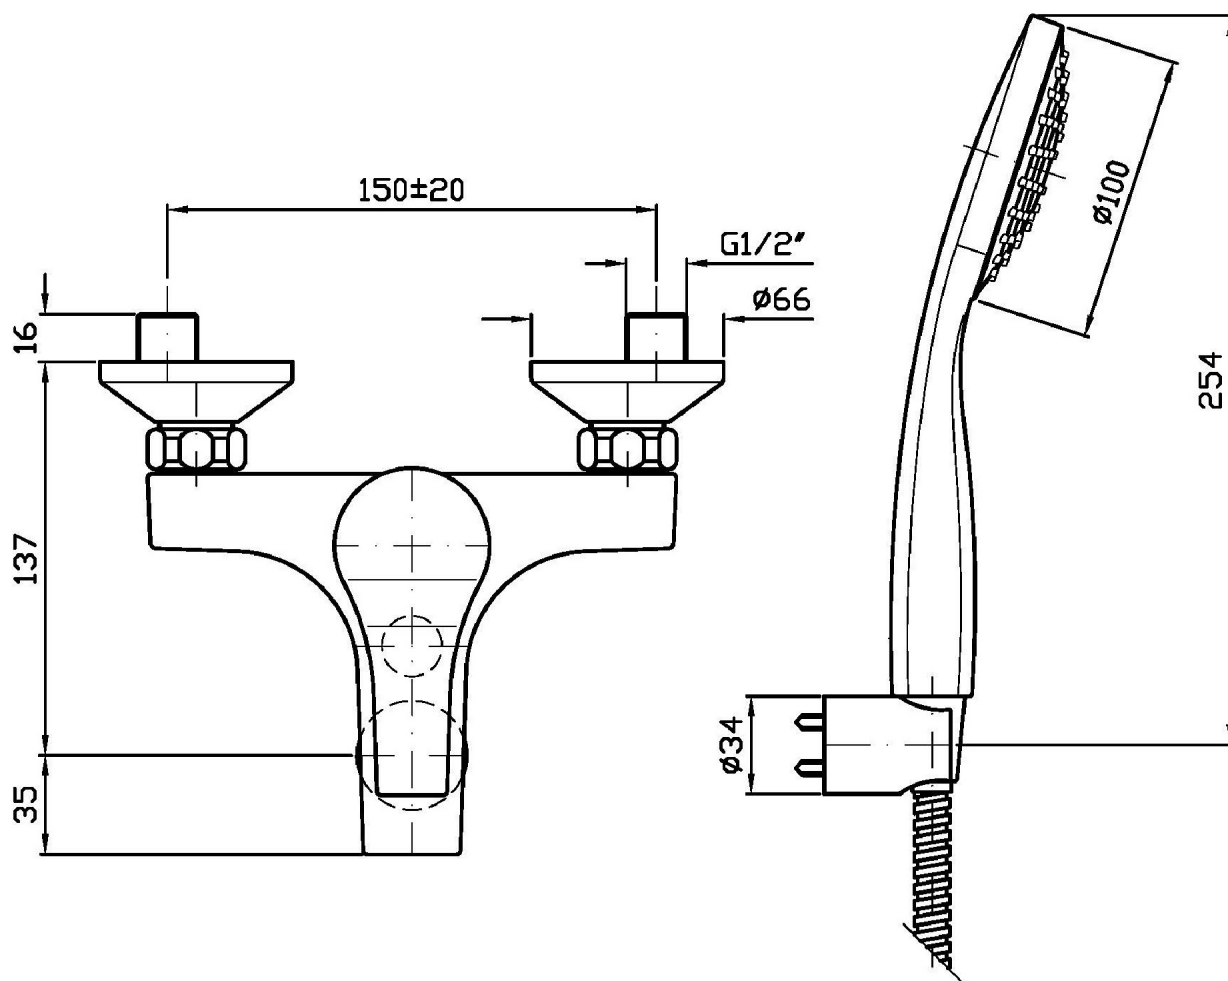

Marchio / Brand ZUCCHETTI

Classe / Class ZETAMIX 1900 FLAT

FLAT

ZX9178

Miscelatore monocomando esterno vasca-doccia. / Exposed single lever bath-shower mixer.

Miscelatore monocomando esterno vasca-doccia, deviatore-rompigetto, doccia Z94717.C, supporto, flessibile da 1500mm.

Exposed single lever bath-shower mixer with antispash diverter, handshower Z94717.C, spray support, 1500 mm flexible hose.

Finiture / Finishes

Cromo / Chrome

FLAT

ZX9178

Disegno Complessivo / Overall Drawing

FLAT

ZX9178

Esplosi / Exploded

FLAT

ZX9178

Portate / Flowrates (lt/min)

PRESSIONE PRESSURE	1 BAR	2 BAR	3 BAR	4 BAR	5 BAR
BOCCA VASCA WALL SPOUT <i>P1</i>	15	20	22	26	29
<i>P2</i>					
<i>P3</i>					
<i>P4</i>					
<i>P5</i>					

FLAT

ZX9178

Pesi e Misure / Weights and Sizes

Peso (Kg) Weight (lb)	2,53 (Kg)	5,577638 (lb)
Volume (dc3) - (in3)	6,61 (dc3)	0,000403 (in3)
h (mm) - (in)	143 (mm)	5,6299243 (in)
L1 (mm) - (in)	195 (mm)	7,6771695 (in)
L2 (mm) - (in)	237 (mm)	9,3307137 (in)