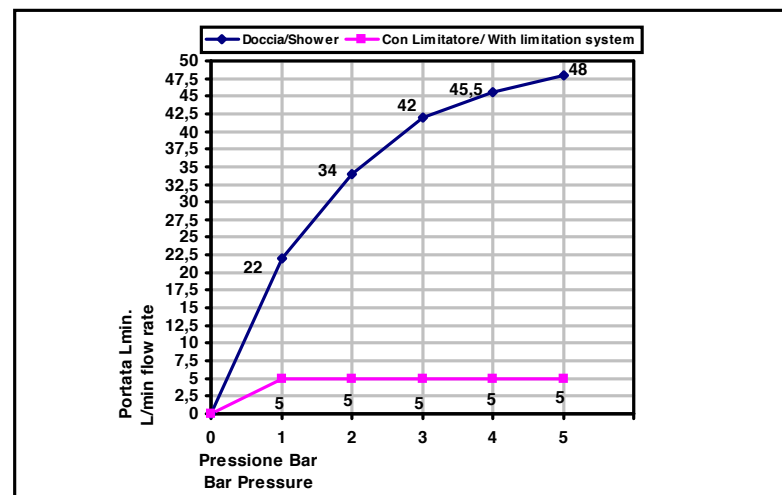

Pressione dinamica minima di utilizzo 0,5 bar.
Minimum dynamic pressure of use: 0,5 Bar.

La doccia Art_851 - 925 è dotata di limitatore di portata da 5 l/min da 1 a 5 bar
The handshower Art_851 - 925 has a limitation system of 5 l/m for 1 to 5 Bar

PORTATE A PRESSIONE DINAMICA SENZA LIMITATORE
FLOW RATES AT DYNAMIC PRESSURE WITHOUT LIMITATION SYSTEM

-Uscita Doccia	1 bar	22 l/min
- Shower exit	2 bar	34 l/min
	3 bar	42 l/min
	4 bar	45,5 l/min
	5 bar	48 l/min

Cod. 821
Aste doccia

© Copyright of Bongio s.r.l.

Duplex senza erogazione
con supporto orientabile,
doccetta monogetto e flessibile
doppia aggraffatura 1500 mm,
1/2" ff conico

Shower set with orientable bracket,
single function handshower
and 1500 mms double interlock hose,
1/2" ff conical