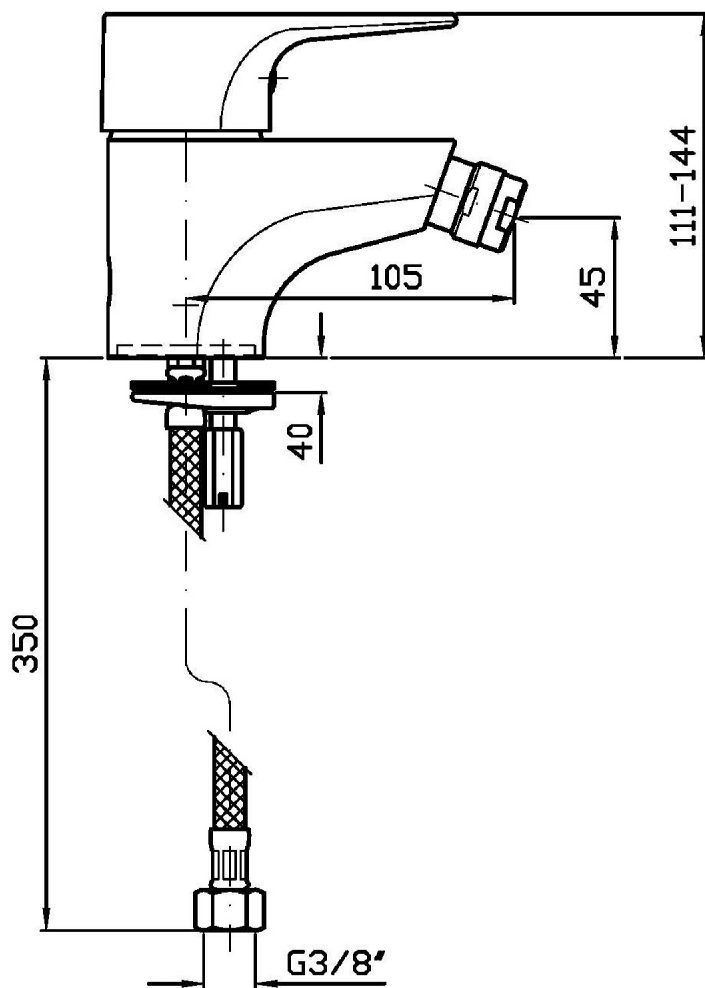

Single lever bidet mixer with aerator, flexible pipes, without pop-up waste.

Finiture / Finishes

Cromo / Chrome

FLAT

ZP9339

Disegno Complessivo / Overall Drawing

FLAT

ZP9339

Esplosi / Exploded

FLAT

ZP9339

Portate / Flowrates (lt/min)

| PRESSIONE PRESSURE | 1 BAR | 2 BAR | 3 BAR | 4 BAR | 5 BAR |
|--------------------------|-------|-------|-------|-------|-------|
| <i>P1</i> BIDET BIDET | 10 | 13 | 16 | 19 | 21 |
| <i>P2</i> | | | | | |
| <i>P3</i> | | | | | |
| <i>P4</i> | | | | | |
| <i>P5</i> | | | | | |

FLAT

ZP9339

Pesi e Misure / Weights and Sizes

| | | |
|---------------------------|--------------|-------------------|
| Peso (Kg) Weight (lb) | 1,48 (Kg) | 3,262808 (lb) |
| Volume (dc3) - (in3) | 4,05 (dc3) | 0,000247 (in3) |
| h (mm) - (in) | 70 (mm) | 2,755907 (in) |
| L1 (mm) - (in) | 150 (mm) | 5,905515 (in) |
| L2 (mm) - (in) | 385 (mm) | 15,1574885 (in) |