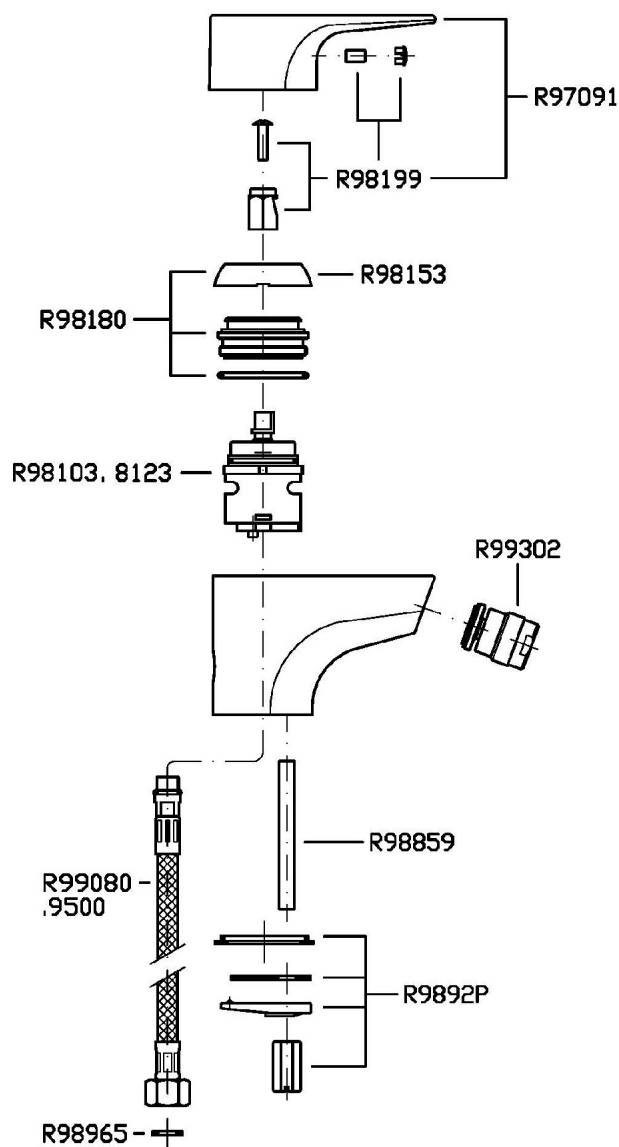

Single lever bidet mixer with aerator, flexible pipes, without pop-up waste.

Finiture / Finishes

Cromo / Chrome

FLAT

ZP9339

Disegno Complessivo / Overall Drawing

FLAT

ZP9339

Esplosi / Exploded

FLAT

ZP9339

Portate / Flowrates (lt/min)

| PRESSIONE PRESSURE | 1 BAR | 2 BAR | 3 BAR | 4 BAR | 5 BAR |
|--------------------------|-------|-------|-------|-------|-------|
| <i>P1</i> BIDET BIDET | 10 | 13 | 16 | 19 | 21 |
| <i>P2</i> | | | | | |
| <i>P3</i> | | | | | |
| <i>P4</i> | | | | | |
| <i>P5</i> | | | | | |

FLAT

ZP9339

Pesi e Misure / Weights and Sizes

| | | |
|---------------------------|--------------|-------------------|
| Peso (Kg) Weight (lb) | 1,48 (Kg) | 3,262808 (lb) |
| Volume (dc3) - (in3) | 4,05 (dc3) | 0,000247 (in3) |
| h (mm) - (in) | 70 (mm) | 2,755907 (in) |
| L1 (mm) - (in) | 150 (mm) | 5,905515 (in) |
| L2 (mm) - (in) | 385 (mm) | 15,1574885 (in) |