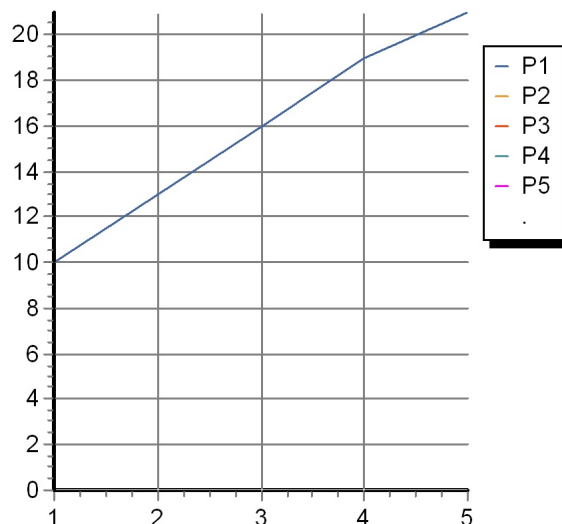

Esplosi / Exploded

FLAT

ZP9339

Portate / Flowrates (lt/min)

| PRESSIONE PRESSURE | 1 BAR | 2 BAR | 3 BAR | 4 BAR | 5 BAR |
|--------------------------|-------|-------|-------|-------|-------|
| <i>P1</i> BIDET BIDET | 10 | 13 | 16 | 19 | 21 |
| <i>P2</i> | | | | | |
| <i>P3</i> | | | | | |
| <i>P4</i> | | | | | |
| <i>P5</i> | | | | | |

FLAT

ZP9339

Pesi e Misure / Weights and Sizes

| | | |
|---------------------------|--------------|-------------------|
| Peso (Kg) Weight (lb) | 1,48 (Kg) | 3,262808 (lb) |
| Volume (dc3) - (in3) | 4,05 (dc3) | 0,000247 (in3) |
| h (mm) - (in) | 70 (mm) | 2,755907 (in) |
| L1 (mm) - (in) | 150 (mm) | 5,905515 (in) |
| L2 (mm) - (in) | 385 (mm) | 15,1574885 (in) |