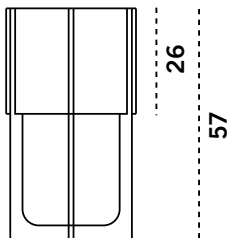

BARCELONA
DESIGN

NIRVANA

Продажа дизайнерской мебели,
света и аксессуаров
по всей России

8 (800) 500-70-36
hello@barcelonadesign.ru
www.barcelonadesign.ru

Ø 25

Ø 32

Ø 40

Medidas en cm.
All measures in cm.
Maße in cm.