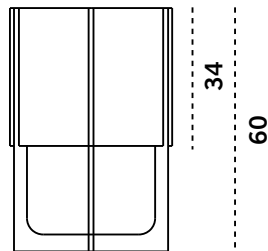

BARCELONA
DESIGN

NIRVANA

Продажа дизайнерской мебели,
света и аксессуаров
по всей России

8 (800) 500-70-36
hello@barcelonadesign.ru
www.barcelonadesign.ru

Ø 25

Ø 32

Ø 40

Medidas en cm.
All measures in cm.
Maße in cm.