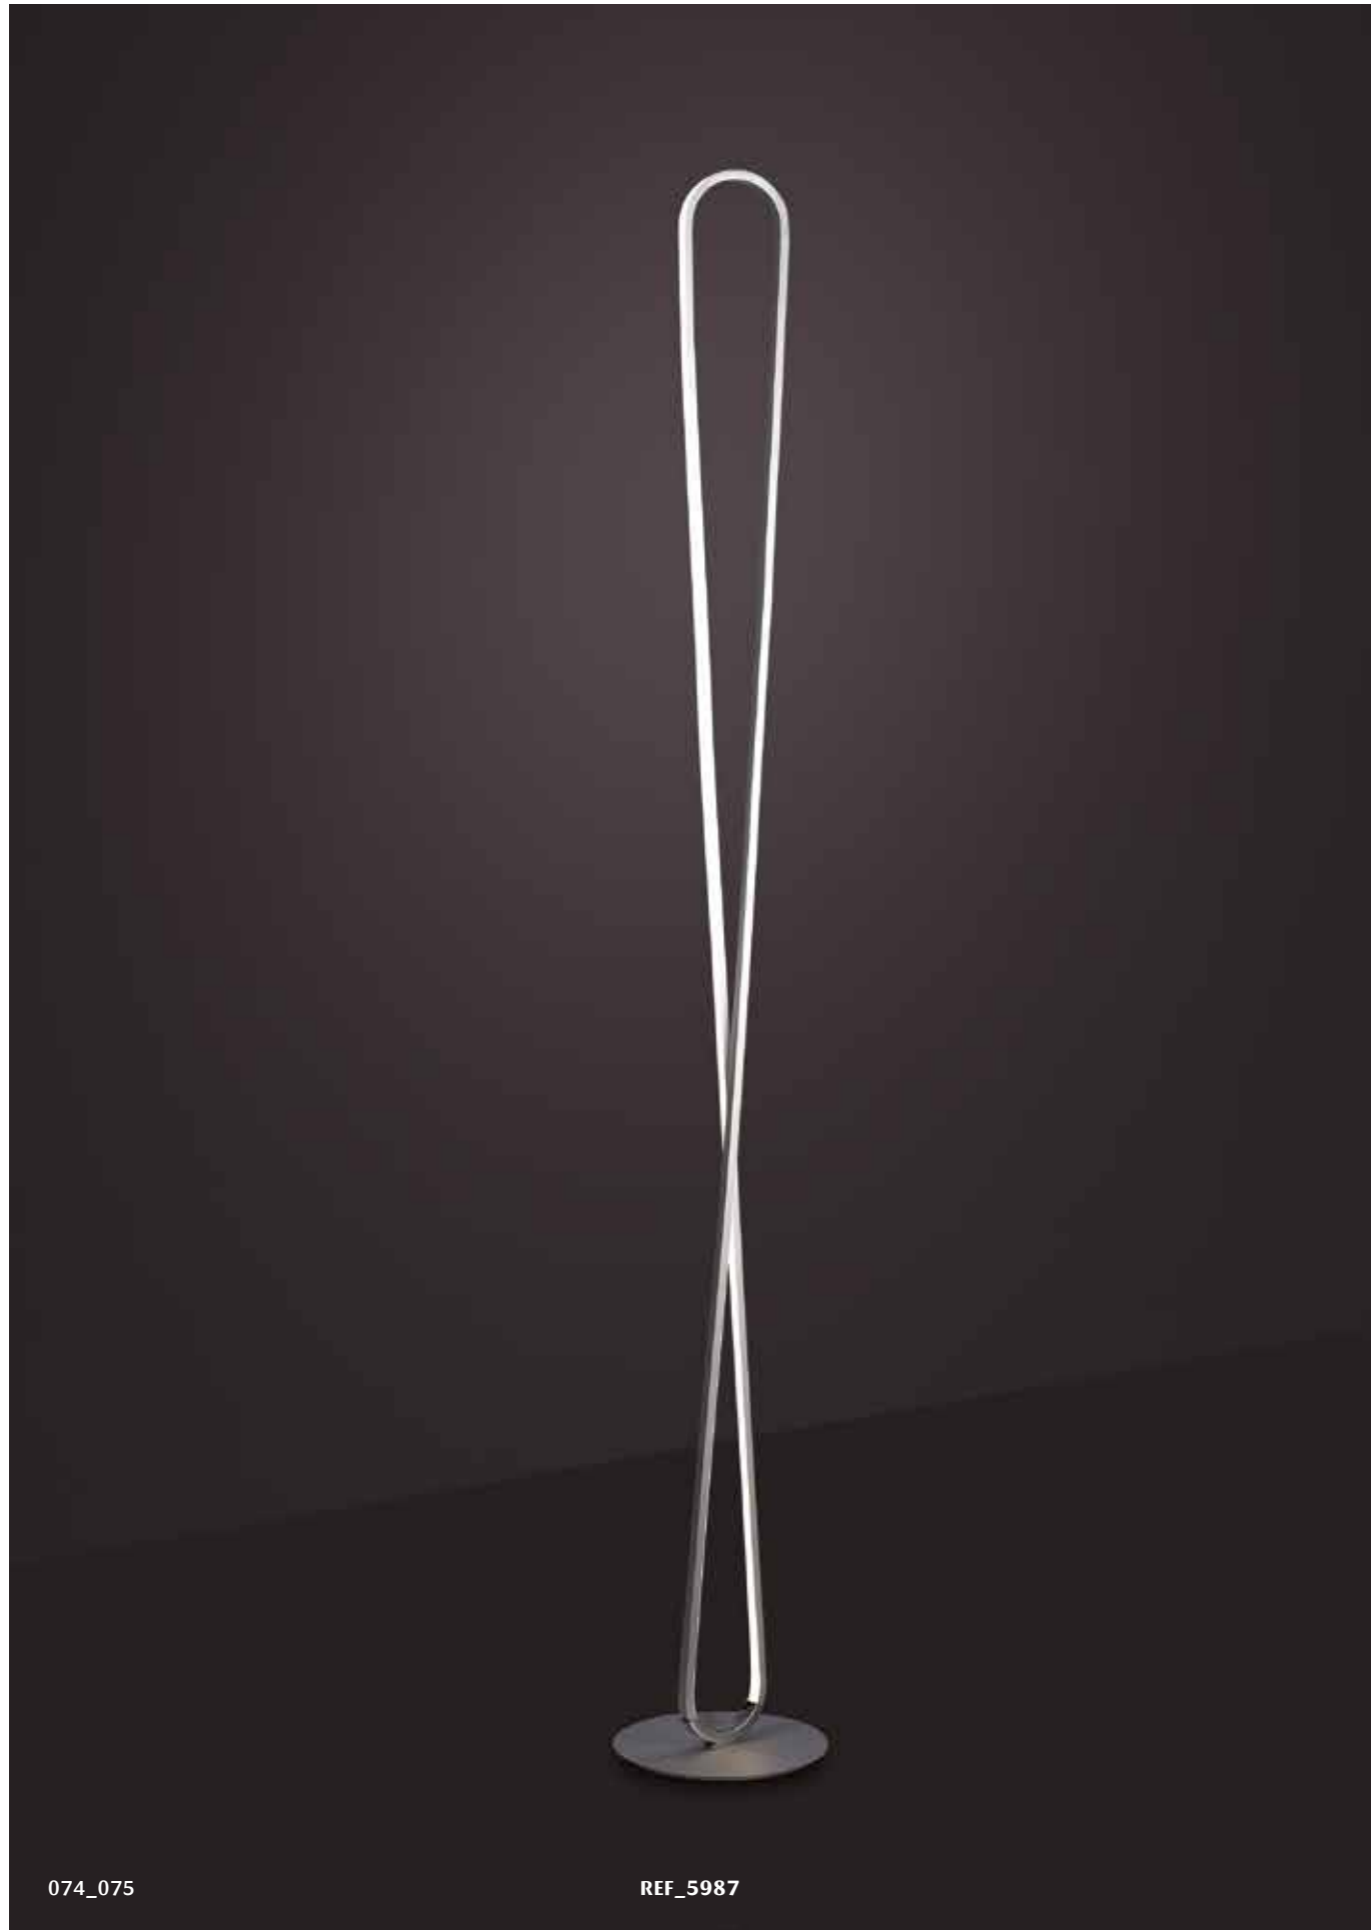

074_075

REF_5987