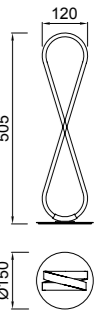

**REF.5983 Aplique - Wall Lamp**

- LED 20W 3000K 1750lm - 100/240V
- Plata - Silver
- Cromo - Chrome
- Difusor Acrílico - Acrylic Diffuser

**REF.5984 Sobremesa - Table Lamp**

- LED 18W 3000K 1550lm - 100/240V
- Plata - Silver
- Cromo - Chrome
- Difusor Acrílico - Acrylic Diffuser
- Cable Transparente - Translucid Wire