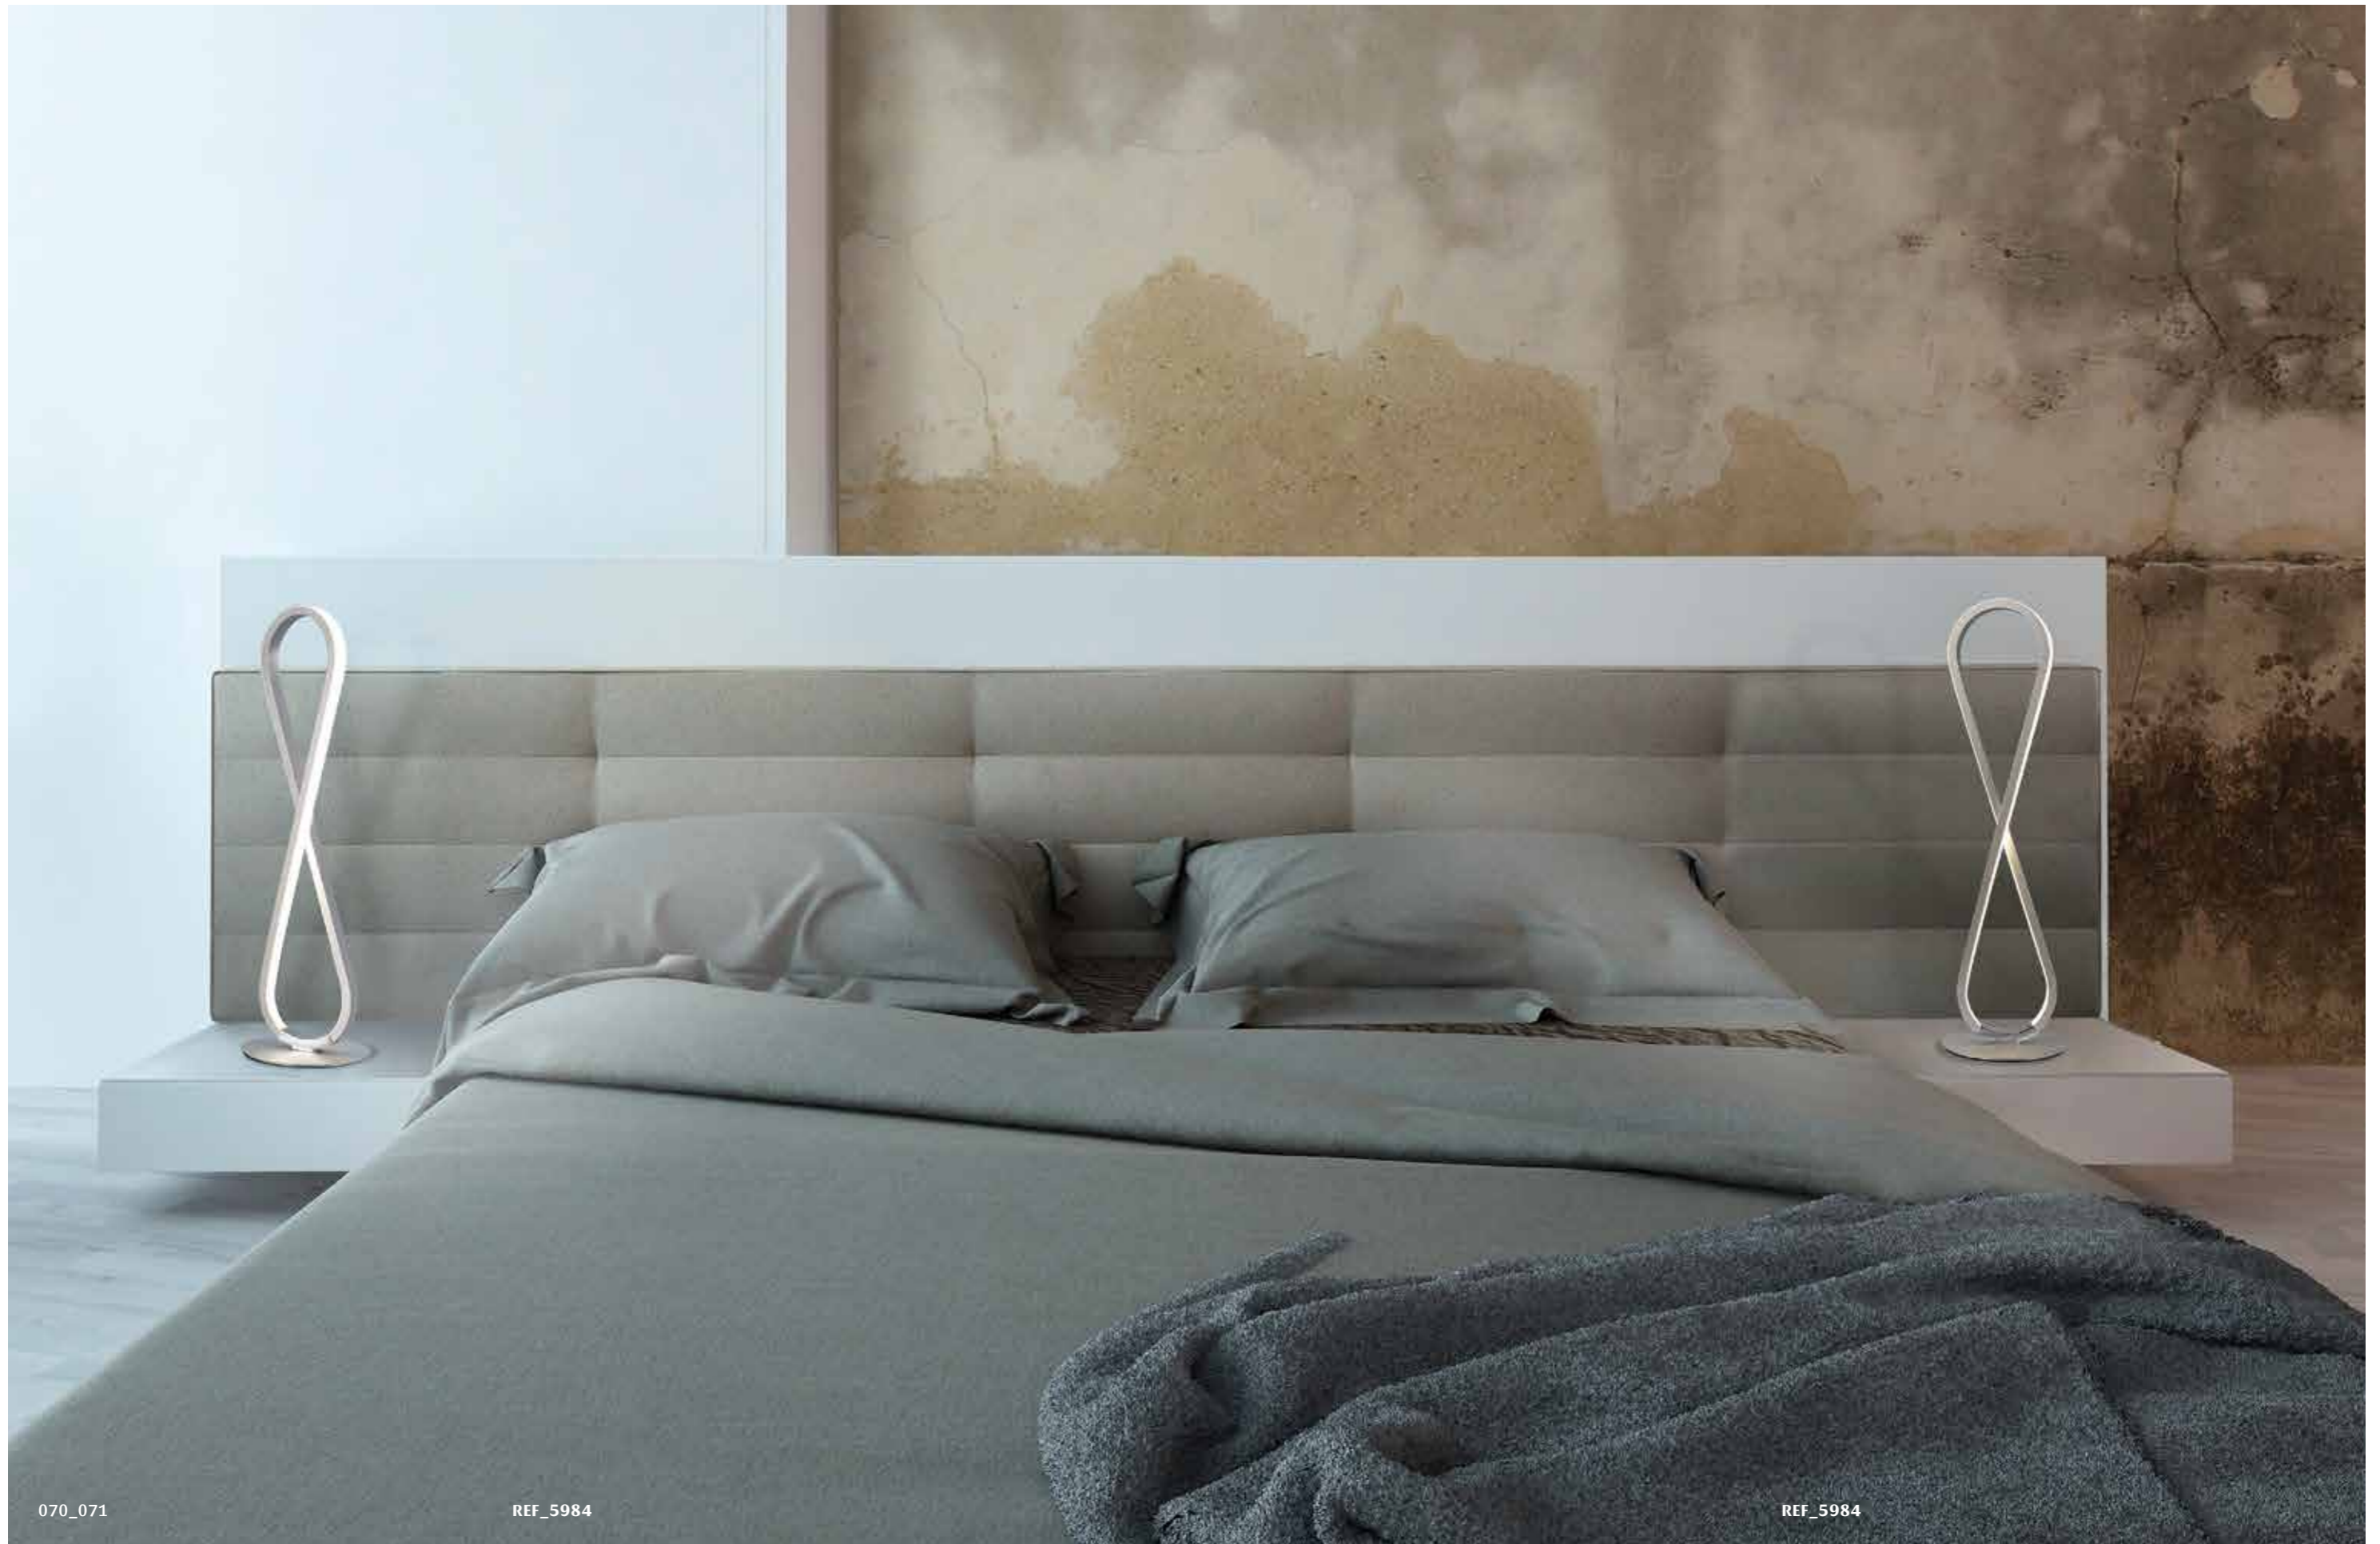

070_071

REF_5984

REF_5984