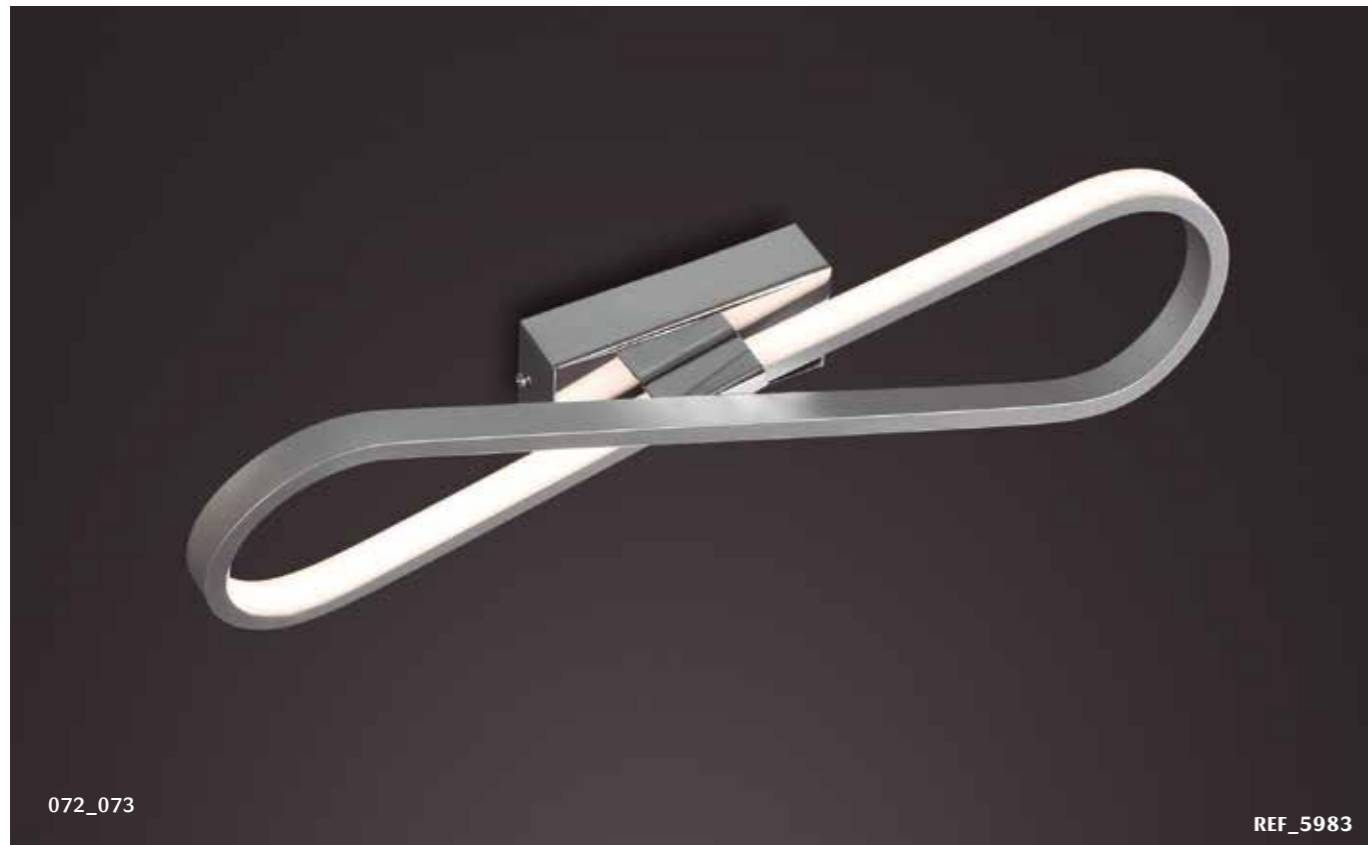

REF_5870

072_073

REF_5983