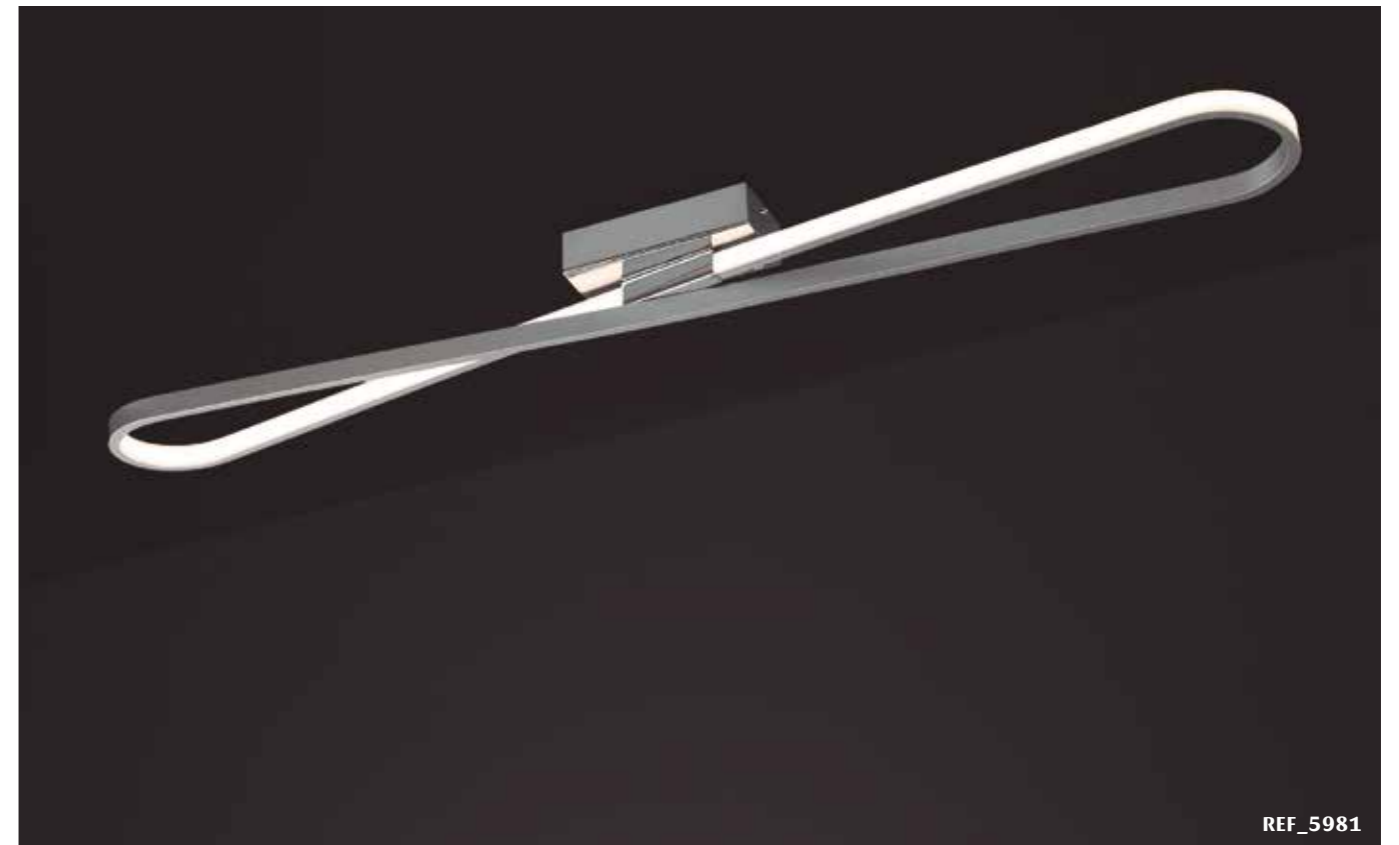

REF_5982

REF_5981