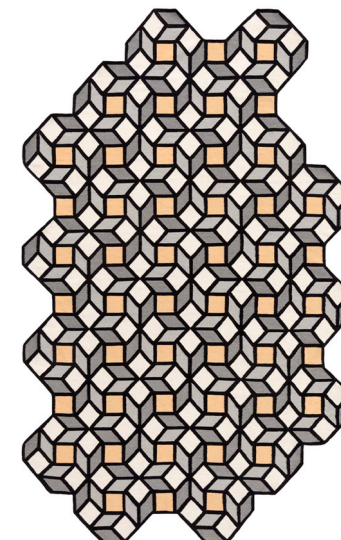

# PARQUET RHOMB

## KILIM COLLECTION

design by Front

GAN

- Composición fibras. Fibre composition:  
100% lana. Kilim de alta calidad  
100% new. High quality Kilim
- Peso total aprox. Total aprox. weight:  
1 Kg/m<sup>2</sup> / 0.20 lbs/ft<sup>2</sup>
- Altura total aprox. Total aprox. height:  
6 mm / 0.24"
- Técnica de fabricación. Manufacturing technique:  
Kilim.
- Reversible.
- No disponible en medidas especiales.  
Custom sizes are not available.
- Por favor, consulte las instrucciones de limpieza específicas del producto.  
Please, consult the specific cleaning instructions of the product.

254  
8'4"

195  
6'5"

195x254 cm / 6'5"x8'4"

📦 4,7 Kg / 10.36 lbs

📦 0,03 m<sup>3</sup> / 1.06 ft<sup>3</sup>

314  
10'4"

195  
6'5"

195x314 cm / 6'5"x10'4"

📦 6,5 Kg / 14.33 lbs

📦 0,03 m<sup>3</sup> / 1.06 ft<sup>3</sup>

Colores disponibles. Available colours.

Yellow