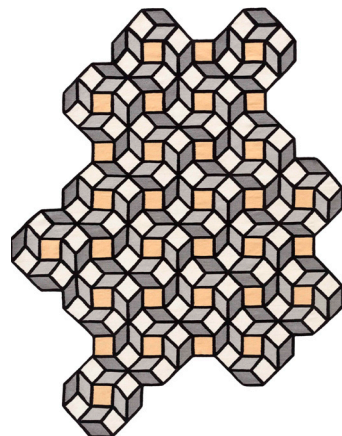

# PARQUET RHOMB

## KILIM COLLECTION

design by Front

GAN

- Composición fibras. Fibre composition:  
100% lana. Kilim de alta calidad  
100% new. High quality Kilim
- Peso total aprox. Total aprox. weight:  
1 Kg/m<sup>2</sup> / 0.20 lbs/ft<sup>2</sup>
- Altura total aprox. Total aprox. height:  
6 mm / 0.24"
- Técnica de fabricación. Manufacturing technique:  
Kilim.
- Reversible.
- No disponible en medidas especiales.  
Custom sizes are not available.
- Por favor, consulte las instrucciones de limpieza específicas del producto.  
Please, consult the specific cleaning instructions of the product.

📦 6,5 Kg / 14.33 lbs

📦 0,03 m<sup>3</sup> / 1.06 ft<sup>3</sup>

Colores disponibles. Available colours.

Yellow