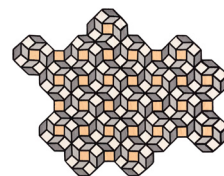

## KILIM COLLECTION

design by Front

GAN

- Composición fibras. Fibre composition:  
100% lana. Kilim de alta calidad  
100% new. High quality Kilim
- Peso total aprox. Total aprox. weight:  
1 Kg/m<sup>2</sup> / 0.20 lbs/ft<sup>2</sup>
- Altura total aprox. Total aprox. height:  
6 mm / 0.24"
- Técnica de fabricación. Manufacturing technique:  
Kilim.
- Reversible.
- No disponible en medidas especiales.  
Custom sizes are not available.
- Por favor, consulte las instrucciones de limpieza específicas del producto.  
Please, consult the specific cleaning instructions of the product.

254  
8'4"

195  
6'5"

195x254 cm / 6'5"x8'4"

📦 4,7 Kg / 10.36 lbs

📦 0,03 m<sup>3</sup> / 1.06 ft<sup>3</sup>

314  
10'4"

195  
6'5"

195x314 cm / 6'5"x10'4"

📦 6,5 Kg / 14.33 lbs

📦 0,03 m<sup>3</sup> / 1.06 ft<sup>3</sup>

Colores disponibles. Available colours.

Yellow