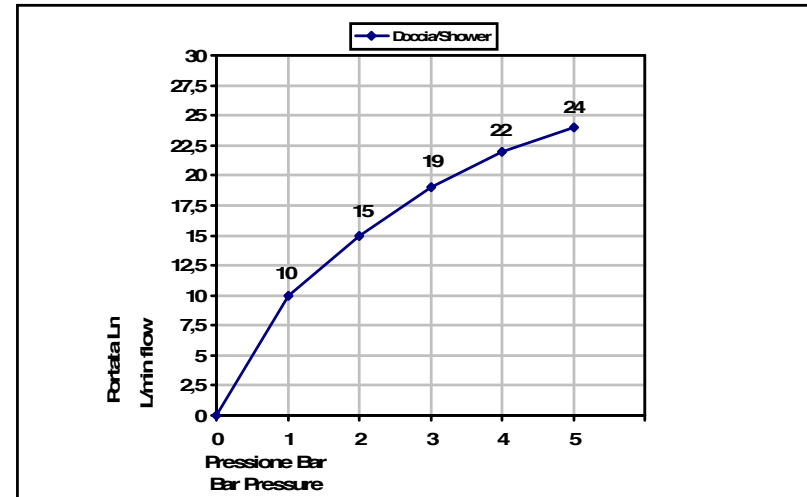

Pressione dinamica minima di utilizzo 0,5 bar.
Minimum dynamic pressure of use: 0,5 Bar.

**PORTATE A PRESSIONE DINAMICA SENZA LIMITATORE
FLOW RATES AT DYNAMIC PRESSURE WITHOUT LIMITATION SYSTEM**

-Uscita Doccia	1 bar	10 l/min
- Shower exit	2 bar	15 l/min
	3 bar	19 l/min
	4 bar	22 l/min
	5 bar	24 l/min

Cod. 14876_PR
Aste docce e complementi

Saliscendi con doccetta a 5 getti in ABS,
flessibile 1500 mm., 1/2" conico.

Sliding rail with 5 function ABS handshower and
1500 mms. 1/2" flexible hose.

bongio

Mario Bongio s.r.l.
Via Aldo Moro, 2
28017 San Maurizio d'Opaglio (NO) - Italy
tel: +39 0322 967248 fax: +39 0322 950012
www.bongio.com