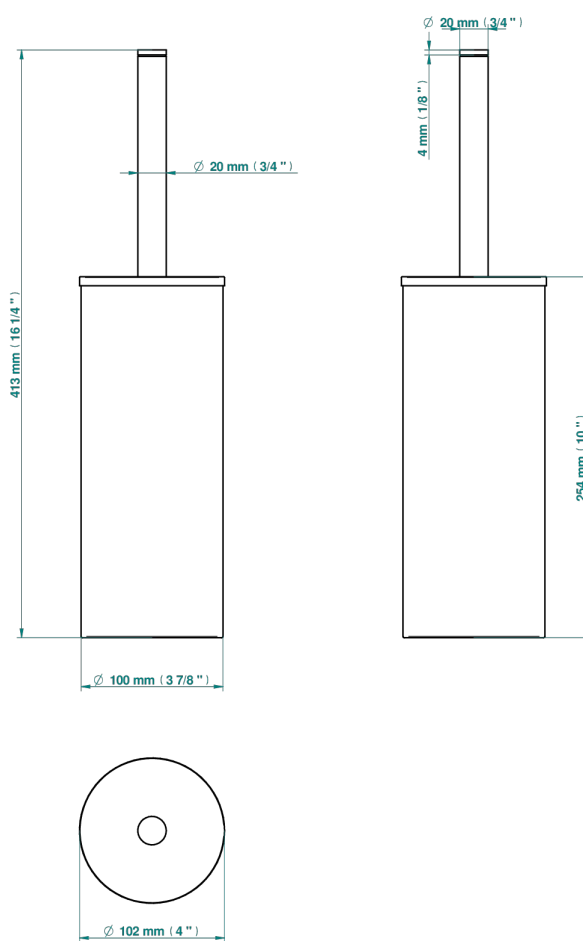

МЕТАМОРФОЗЕ С УГЛЕРОДНЫМ ВОЛОКНОМ

G6C-4700C

Стакан напольный и щётка для унитаза с крышкой

THG[®]
PARIS

58032

19/02/2020

ХАРАКТЕРИСТИКИ

- Metamorphose с углеродным волокном
- Стакан напольный и щётка для унитаза с крышкой