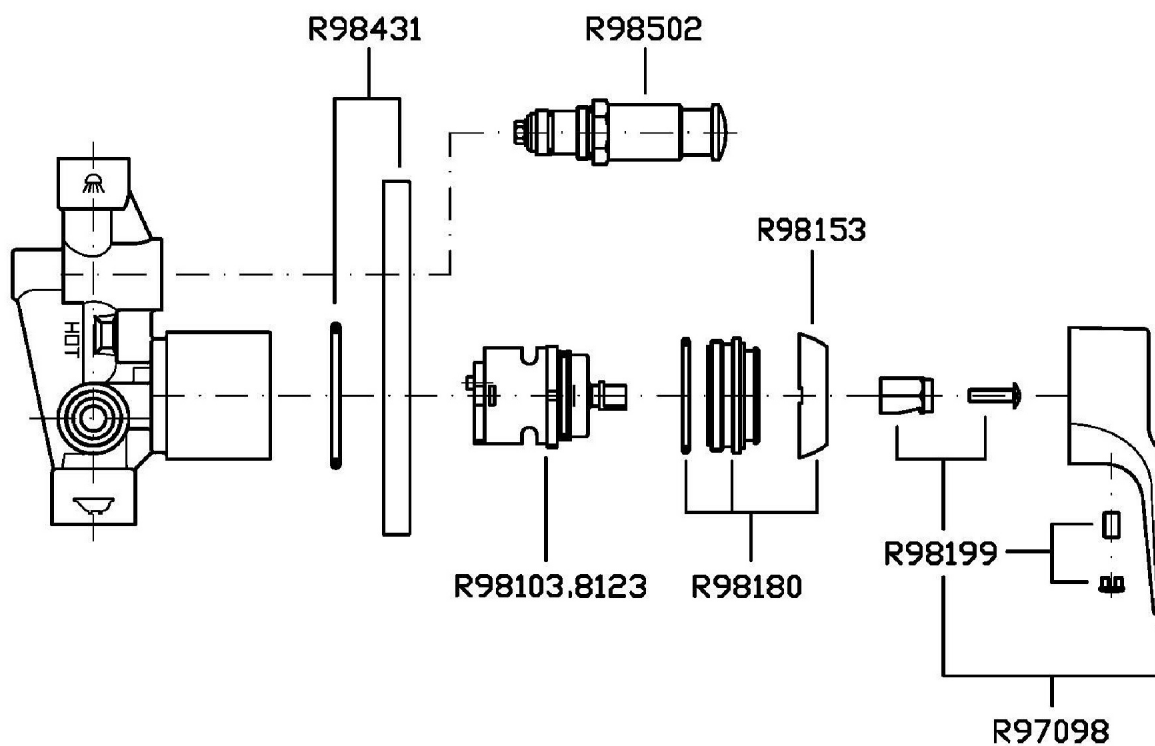

Marchio / Brand ZUCCHETTI

Classe / Class ZETAMIX 1900 FLAT

FLAT

ZX9112

Miscelatore monocomando vasca-doccia incasso. / Built-in single lever bath-shower mixer.

Miscelatore monocomando vasca-doccia incasso con deviatore.

Built-in single lever bath-shower mixer with diverter.

R99653

Parte incasso. / Built-in part.

Finiture / Finishes

Cromo / Chrome

FLAT

ZX9112

Disegno Complessivo / Overall Drawing

FLAT

ZX9112

Esplosi / Exploded

FLAT

ZX9112

Portate / Flowrates (lt/min)

PRESSIONE PRESSURE	1 BAR	2 BAR	3 BAR	4 BAR	5 BAR
P1 PRIMARY OUTLET	14	20	24	28	32
P2	12	16	22	25	28
P3					
P4					
P5					

FLAT

ZX9112

Pesi e Misure / Weights and Sizes

Peso (Kg) Weight (lb)	0,78 (Kg)	1,719588 (lb)
Volume (dc3) - (in3)	2,04 (dc3)	0,000124 (in3)
h (mm) - (in)	58 (mm)	2,2834658 (in)
L1 (mm) - (in)	175 (mm)	6,8897675 (in)
L2 (mm) - (in)	200 (mm)	7,87402 (in)