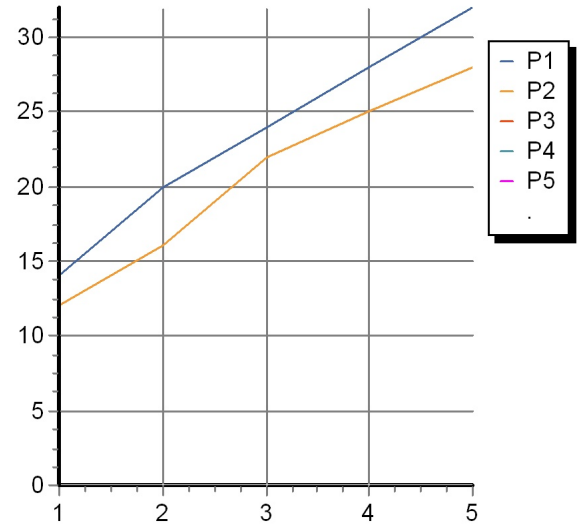

FLAT

ZX9112

Esplosi / Exploded

FLAT

ZX9112

Portate / Flowrates (lt/min)

PRESSIONE PRESSURE	1 BAR	2 BAR	3 BAR	4 BAR	5 BAR
P1 PRIMARY OUTLET	14	20	24	28	32
P2	12	16	22	25	28
P3					
P4					
P5					

FLAT

ZX9112

Pesi e Misure / Weights and Sizes

Peso (Kg) Weight (lb)	0,78 (Kg)	1,719588 (lb)
Volume (dc3) - (in3)	2,04 (dc3)	0,000124 (in3)
h (mm) - (in)	58 (mm)	2,2834658 (in)
L1 (mm) - (in)	175 (mm)	6,8897675 (in)
L2 (mm) - (in)	200 (mm)	7,87402 (in)