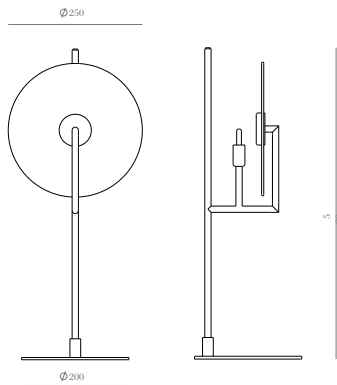

Erto

Designed by AC Studio 2020

S1257

ES

Acabados	Materiales
Metal	Acero
Negro Mate	
Oro Mate - detalles	

Especificaciones (UE)

G9 LED 5W 2700K (Incluida)
220-240 V, 50/60 Hz

IP20

Clasificación Energética

A++

Accesorios compatibles (No Incluido)

Alabastro - 1096/25   Cristal - 1223
Cerámica - 1097/20   Metal - 1038/25
Metal rayado - 1089/25

Bombilla recomendada

B005/5W

EN

Finishes	Materials
Metal	Steel
Matt black	
Matt brass - details	

Specifications(UE)

G9 LED 5W 2700K (Included)
220-240 V, 50/60 Hz

IP20

Energy Label

A++

Compatible accessories (Not Included)

Alabaster - 1096/25   Glass - 1223
Ceramic - 1097/20   Metal - 1038/25
Stripped metal - 1089/25

Recommended bulb

B005/5W