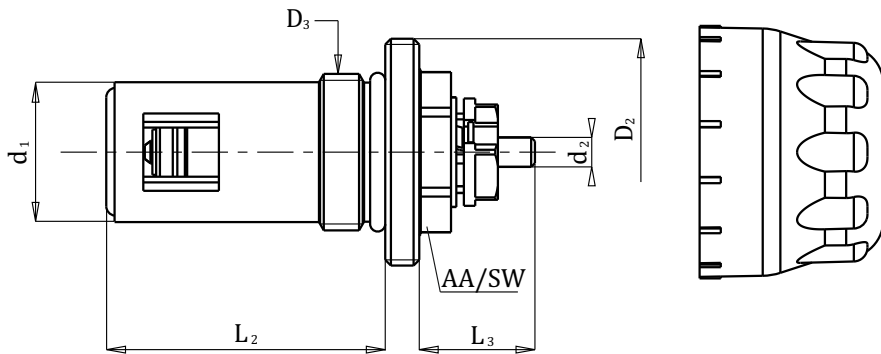

## Thermostatic Radiator Valves (Compact Valve)

602120540

Kafa Grubu / Head Group	D <sub>1</sub>	D <sub>2</sub>	L <sub>1</sub>
ECA 3	Ø48,6	M30x1,5	Kapalı / Closed: 72,7 Açık / Open: 78

Kod No / Ref. No	D <sub>1</sub>	D <sub>3</sub>	d <sub>1</sub>	d <sub>2</sub>	L <sub>2</sub>	L <sub>3</sub>	AA / SW
602120540	M30x1,5	G 1/2"	Ø18,4	Ø4	34	15,1	19