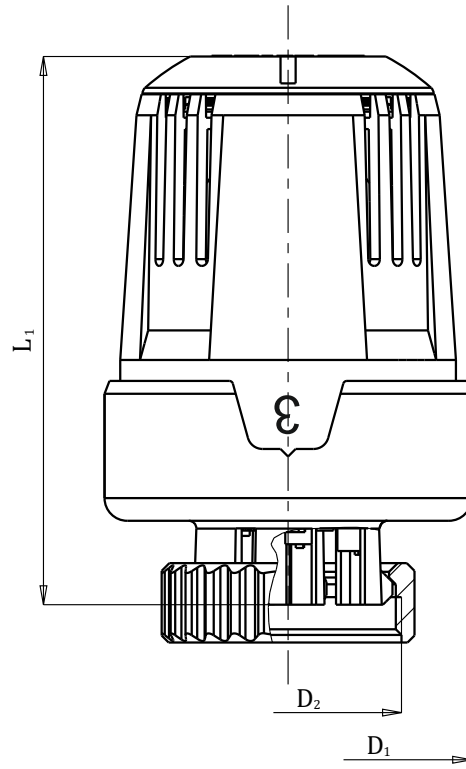

## Thermostatic Radiator Valves (Compact Valve)

602120540

Kafa Grubu / Head Group	D <sub>1</sub>	D <sub>2</sub>	L <sub>1</sub>
ECA 3	Ø48,6	M30x1,5	Kapalı / Closed: 72,7 Açık / Open: 78

Kod No / Ref. No	D <sub>1</sub>	D <sub>3</sub>	d <sub>1</sub>	d <sub>2</sub>	L <sub>2</sub>	L <sub>3</sub>	AA / SW
602120540	M30x1,5	G 1/2"	Ø18,4	Ø4	34	15,1	19