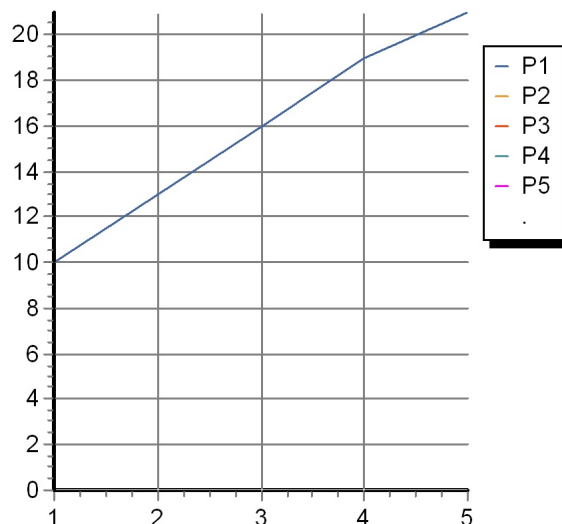

## FLAT

ZP9209

Portate / Flowrates (lt/min)

PRESSIONE PRESSURE	1 BAR	2 BAR	3 BAR	4 BAR	5 BAR
LAVABO BASIN	10	13	16	19	21
P1					
P2					
P3					
P4					
P5					