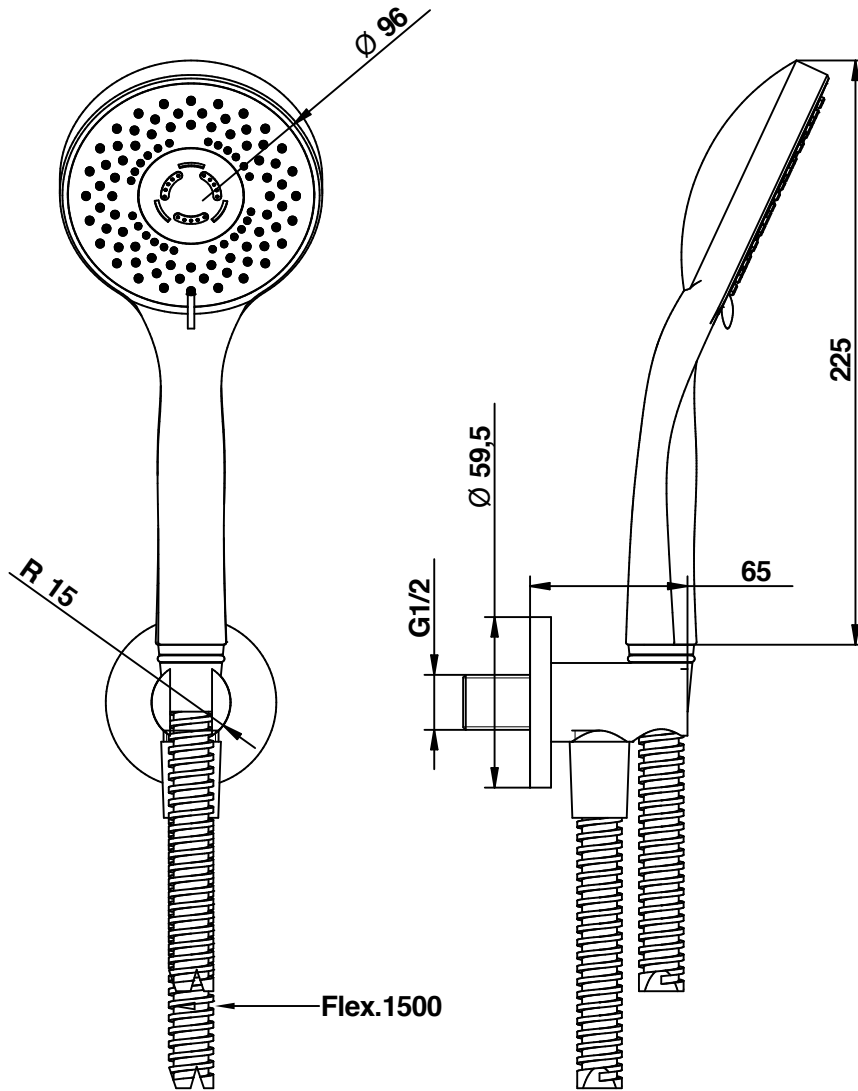

Pressione dinamica minima di utilizzo 0,5 bar.
Minimum dynamic pressure of use: 0,5 Bar.

**PORTATE A PRESSIONE DINAMICA SENZA LIMITATORE
FLOW RATES AT DYNAMIC PRESSURE WITHOUT LIMITATION SYSTEM**

-Uscita Doccia	1 bar	9 l/min
- Shower exit	2 bar	15 l/min
	3 bar	19 l/min
	4 bar	22 l/min
	5 bar	24 l/min

Cod. 835_3GPR
Aste docce e complementi

Duplex con erogazione, supporto fisso,
doccetta 3 getti e flessibile 1500 mm,
1/2" FF conico.

Shower set with water supply elbow,
fixed bracket, 3 functions handshower
and 1500 mms fl exible hose, 1/2" FF conical.