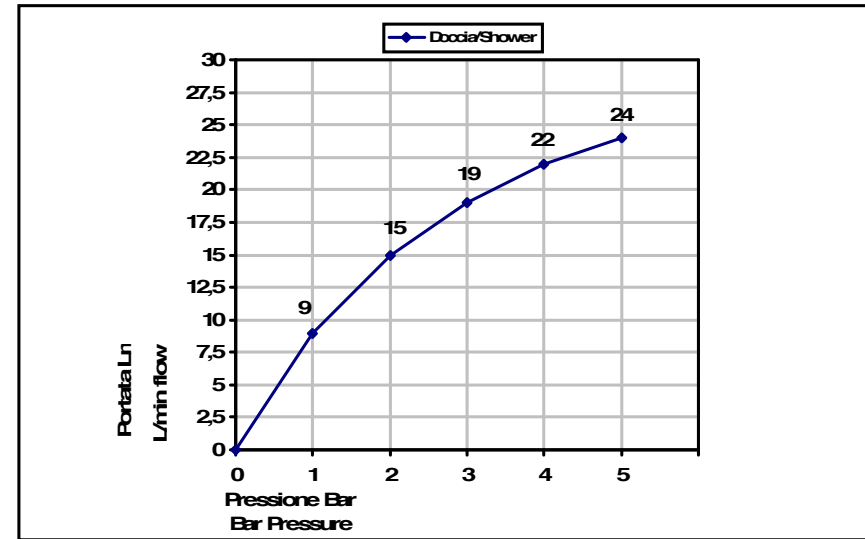

Pressione dinamica minima di utilizzo 0,5 bar.
Minimum dynamic pressure of use: 0,5 Bar.

**PORTATE A PRESSIONE DINAMICA SENZA LIMITATORE
FLOW RATES AT DYNAMIC PRESSURE WITHOUT LIMITATION SYSTEM**

-Uscita Doccia	1 bar	9 l/min
- Shower exit	2 bar	15 l/min
	3 bar	19 l/min
	4 bar	22 l/min
	5 bar	24 l/min

Cod. 835_3GPR
Aste docce e complementi

Duplex con erogazione, supporto fisso,
doccetta 3 getti e flessibile 1500 mm,
1/2" FF conico.

Shower set with water supply elbow,
fixed bracket, 3 functions handshower
and 1500 mms fl exible hose, 1/2" FF conical.