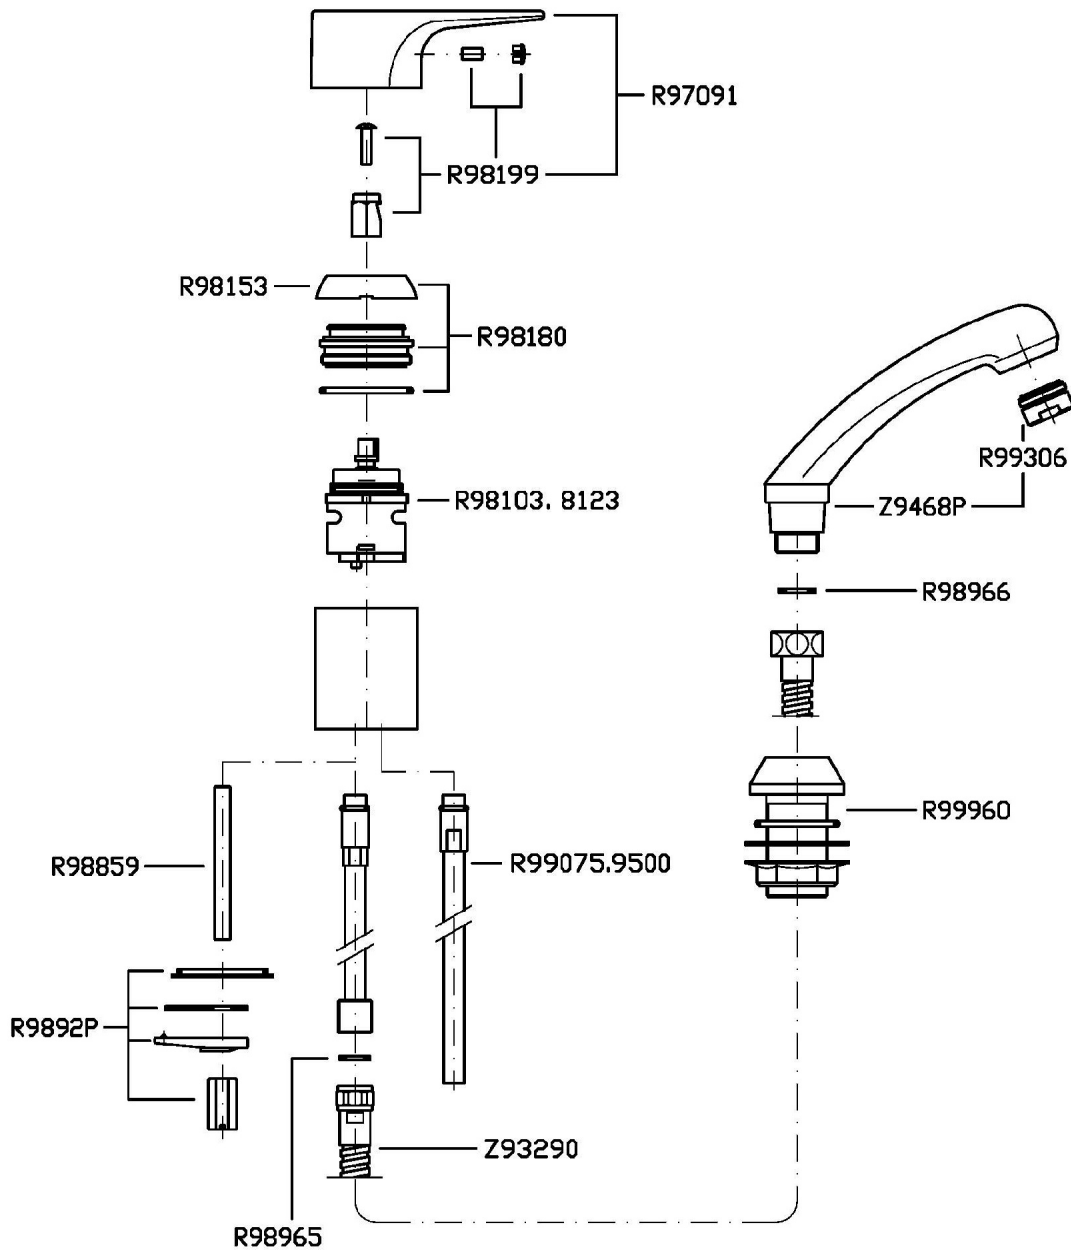

FLAT

ZP9282

Miscelatore monocomando lavabo parrucchiere. / Hairdresser single lever basin mixer.

Miscelatore monocomando lavabo parrucchiere con doccia estraibile Z9468P.

Hairdresser single lever basin mixer with lateral pull-out spray Z9468P.

Finiture / Finishes

Cromo / Chrome

FLAT

ZP9282

Disegno Complessivo / Overall Drawing

FLAT

ZP9282

Esplosi / Exploded

FLAT

ZP9282

Portate / Flowrates (lt/min)

PRESSIONE PRESSURE	1 BAR	2 BAR	3 BAR	4 BAR	5 BAR
LAVABO BASIN	6	9	11	12	14
P1					
P2					
P3					
P4					
P5					

FLAT

ZP9282

Pesi e Misure / Weights and Sizes

Peso (Kg) Weight (lb)	1,91 (Kg)	4,210786 (lb)
Volume (dc3) - (in3)	4,05 (dc3)	0,000247 (in3)
h (mm) - (in)	70 (mm)	2,755907 (in)
L1 (mm) - (in)	150 (mm)	5,905515 (in)
L2 (mm) - (in)	385 (mm)	15,1574885 (in)