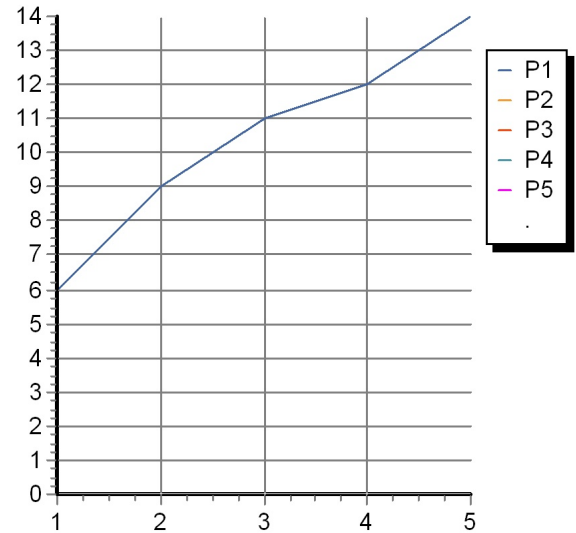

FLAT

ZP9282

Portate / Flowrates (lt/min)

PRESSIONE PRESSURE	1 BAR	2 BAR	3 BAR	4 BAR	5 BAR
LAVABO BASIN	6	9	11	12	14
P1					
P2					
P3					
P4					
P5					

FLAT

ZP9282

Pesi e Misure / Weights and Sizes

Peso (Kg) Weight (lb)	1,91 (Kg)	4,210786 (lb)
Volume (dc3) - (in3)	4,05 (dc3)	0,000247 (in3)
h (mm) - (in)	70 (mm)	2,755907 (in)
L1 (mm) - (in)	150 (mm)	5,905515 (in)
L2 (mm) - (in)	385 (mm)	15,1574885 (in)