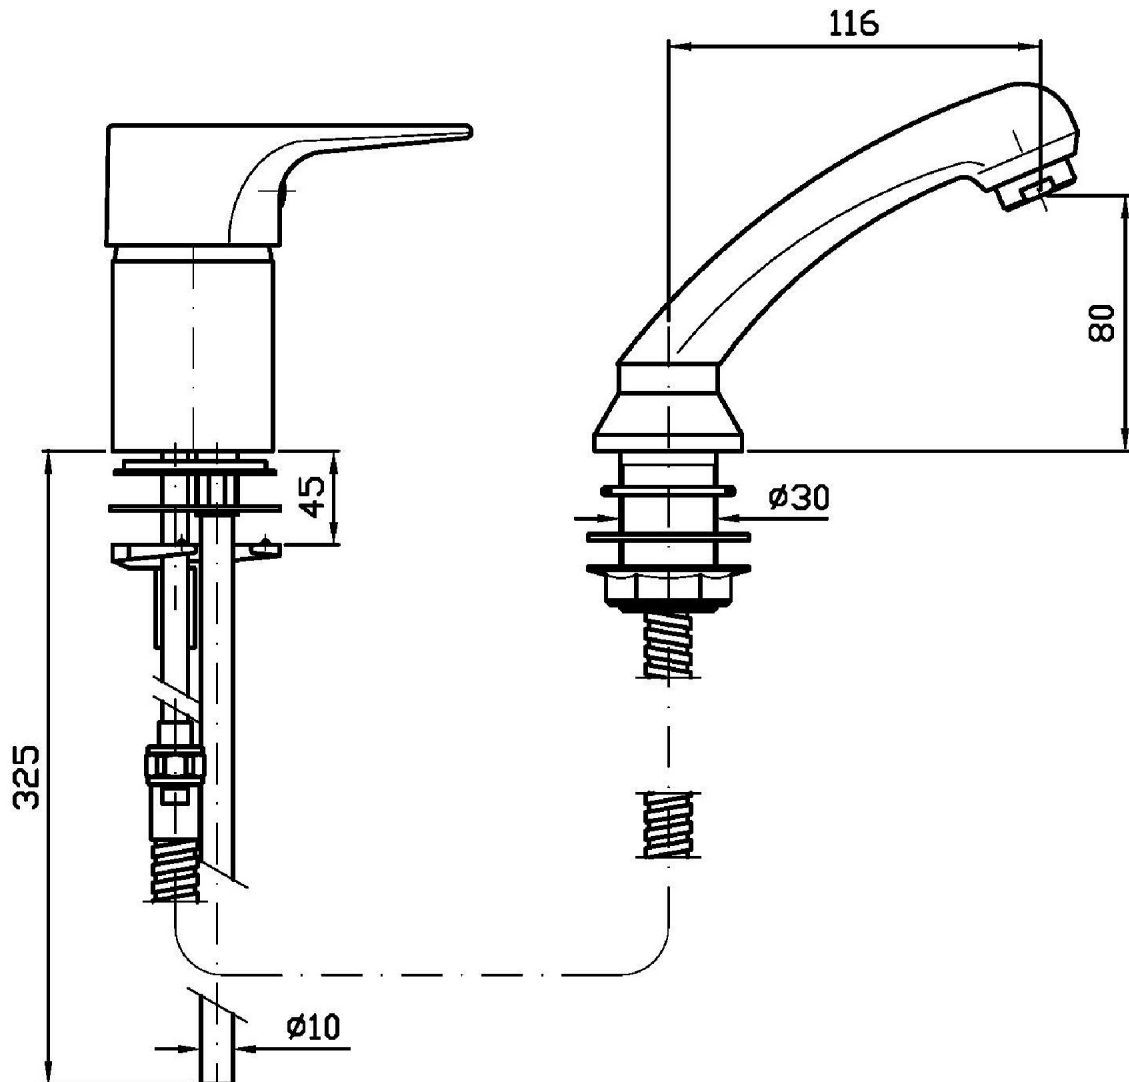

FLAT

ZP9282

Disegno Complessivo / Overall Drawing