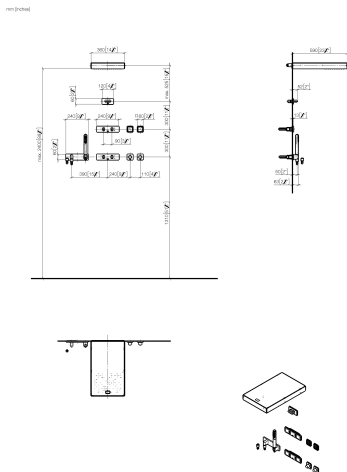

- 2 органа управления: поворотные регуляторы с электронным управлением температурой и расходом 60 x 60 мм каждый
- 2х элемента управления Дисплейный переключатель с электронной регулировкой точек подачи воды и управлением сценариями, 60x60 мм каждый
- Нет в наличии в США и Канаде вследствие локальных требований. Для более подробной консультации свяжитесь с нами напрямую.

Нержавеющая сталь полированная / хром

Для данного артикула требуются комплектующие.

Душ - Vertical Shower

VERTICAL SHOWER^{ATT} Массажный душ - Нержавеющая сталь полированная / хром

Артикульный номер: 41 290 979-83

размерный чертеж

Все величины в мм / дюймах = мм x 0,0394