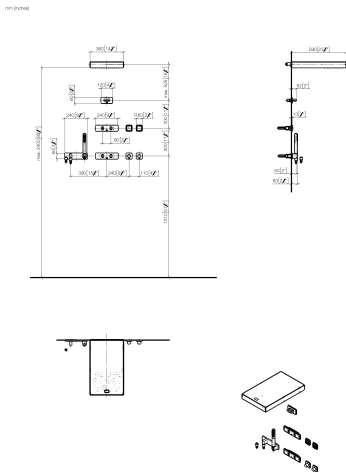

### **1x электронные элементы управления (SMART TOOLS)**

- 2 органа управления: поворотные регуляторы с электронным управлением температурой и расходом 60 x 60 мм каждый
- 2x элемента управления Дисплейный переключатель с электронной регулировкой точек подачи воды и управлением сценариями, 60x60 мм каждый
- Нет в наличии в США и Канаде вследствие локальных требований. Для более подробной консультации свяжитесь с нами напрямую.

## Душ - Vertical Shower

VERTICAL SHOWER<sup>ATT</sup> Массажный душ - Нержавеющая сталь полированная / хром

Артикульный номер: 41 290 979-83

### размерный чертеж

Все величины в мм / дюймах = мм x 0,0394

Душ - Vertical Shower

VERTICAL SHOWER<sup>ATT</sup> Массажный душ - Нержавеющая сталь полированная / хром

Артикульный номер: 41 290 979-83