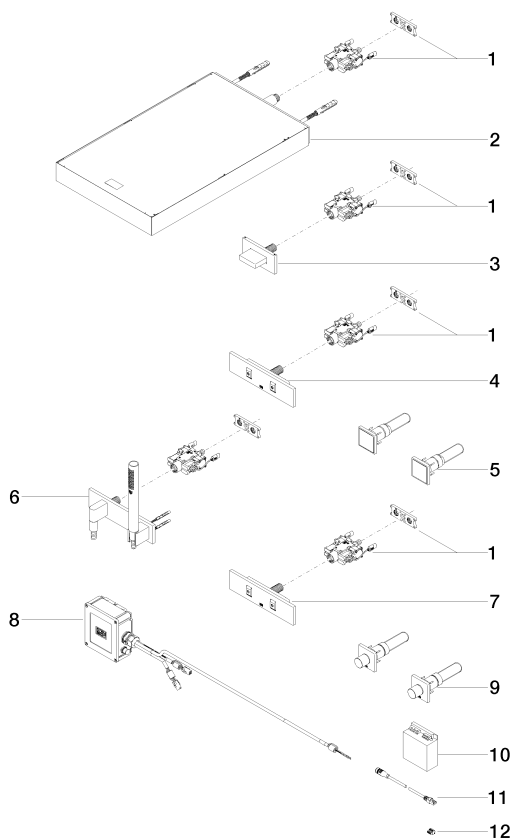

- 2 органа управления: поворотные регуляторы с электронным управлением температурой и расходом 60 x 60 мм каждый
- 2x элемента управления Дисплейный переключатель с электронной регулировкой точек подачи воды и управлением сценариями, 60x60 мм каждый
- Нет в наличии в США и Канаде вследствие локальных требований. Для более подробной консультации свяжитесь с нами напрямую.

размерный чертеж

Все величины в мм / дюймах = мм x 0,0394

Душ - Vertical Shower

VERTICAL SHOWER^{ATT} Массажный душ - Нержавеющая сталь полированная / хром

Артикульный номер: 41 290 979-83

Другие варианты поверхностей

Нержавеющая сталь
сатиновая / платина
матовая
41 290 979-89

Другие поверхности по запросу (x-tra Service)

35 290 970 90

VERTICAL SHOWER^{ATT}
Массажный душ -

IS-0002

HORIZONTAL / VERTICAL /
COMFORT SHOWER^{ATT}
Сопровождение монтажа -

Душ - Vertical Shower

VERTICAL SHOWER^{ATT} Массажный душ - Нержавеющая сталь полированная / хром

Артикульный номер: 41 290 979-83

Спецификация запасных частей

№	Артикульный №	Наименование	Расходуемое кол-во
1	35 315 970 90	eVALVE электронный клапан -	5
2	41 550 979-85	JUST RAIN Верхний душ с настенным креплением - нержавеющая сталь полированная	1
3	36 514 979-00	WATER CURVE Боковой душ для скрытого монтажа - хром	1
4	36 512 979-00	WATER FAN горизонтальный Боковой душ для скрытого монтажа - хром	1
5	04 27 98 026 06-00	Элемент управления 138 x 88 x 90 мм - хром	2
6	27 818 979-00	Душевой гарнитур со шлангом с накладной панелью - хром	1
7	36 513 979-00	WATER FAN вертикальный Боковой душ для скрытого монтажа - хром	1
8	90 11 11 059 10 90	Питание -	2
9	04 20 97 059 01-00	Элемент управления 140 x 95 x 90 мм - хром	1
10	90 10 01 179 00 90	Принадлежности электрические 90 x 104,5 x 40 мм -	1
11	09 10 01 154 90	Кабельная проводка 2000 мм -	1
12	09 10 01 051 90	Кабельная проводка 16 x 11 x 14 мм -	1