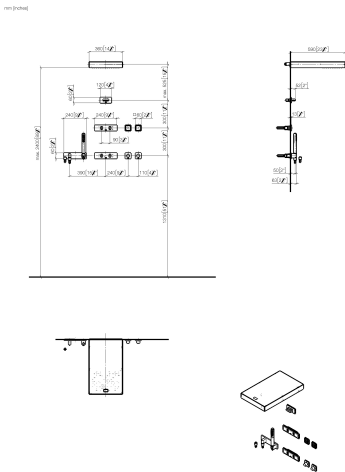

- 2 органа управления: поворотные регуляторы с электронным управлением температурой и расходом 60 x 60 мм каждый
- 2x элемента управления Дисплейный переключатель с электронной регулировкой точек подачи воды и управлением сценариями, 60x60 мм каждый
- Нет в наличии в США и Канаде вследствие локальных требований. Для более подробной консультации свяжитесь с нами напрямую.

Нержавеющая сталь полированная / хром

Для данного артикула требуются комплектующие.

Душ - Vertical Shower

VERTICAL SHOWER^{ATT} Массажный душ - Нержавеющая сталь полированная / хром

Артикульный номер: 41 290 979-83

размерный чертеж

Все величины в мм / дюймах = мм x 0,0394

Душ - Vertical Shower

VERTICAL SHOWER^{ATT} Массажный душ - Нержавеющая сталь полированная / хром

Артикульный номер: 41 290 979-83

Другие варианты поверхностей