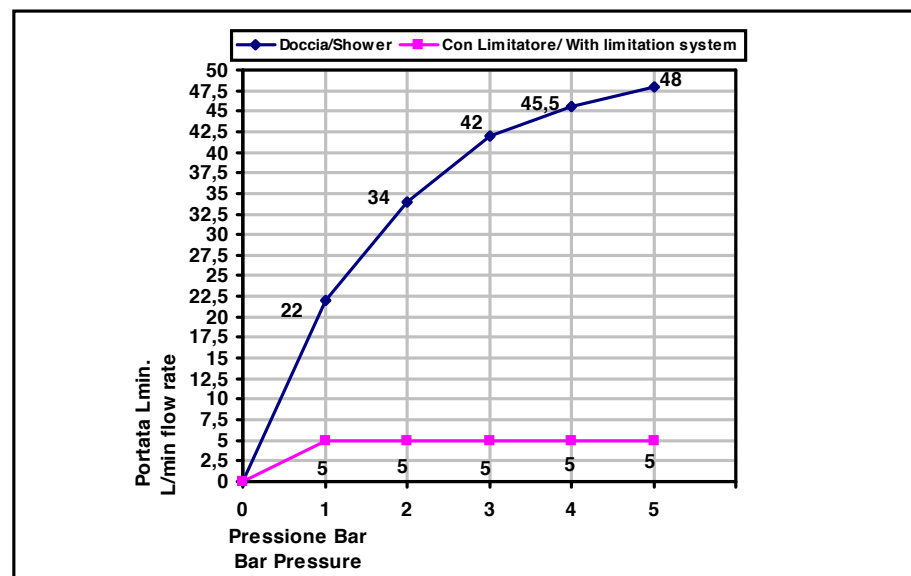

Pressione dinamica minima di utilizzo 0,5 bar.
 Minimum dynamic pressure of use: 0,5 Bar.

La doccetta Art_851 - 925 è dotata di limitatore di portata da 5l/min da 1 a 5 bar
 The handshower Art_851 - 925 has a limitation system of 5l/m for 1 to 5 Bar

PORTATE A PRESSIONE DINAMICA SENZA LIMITATORE
FLOW RATES AT DYNAMIC PRESSURE WITHOUT LIMITATION SYSTEM

-Uscita Doccia	1 bar	22 l/min
- Shower exit	2 bar	34 l/min
	3 bar	42 l/min
	4 bar	45,5 l/min
	5 bar	48 l/min