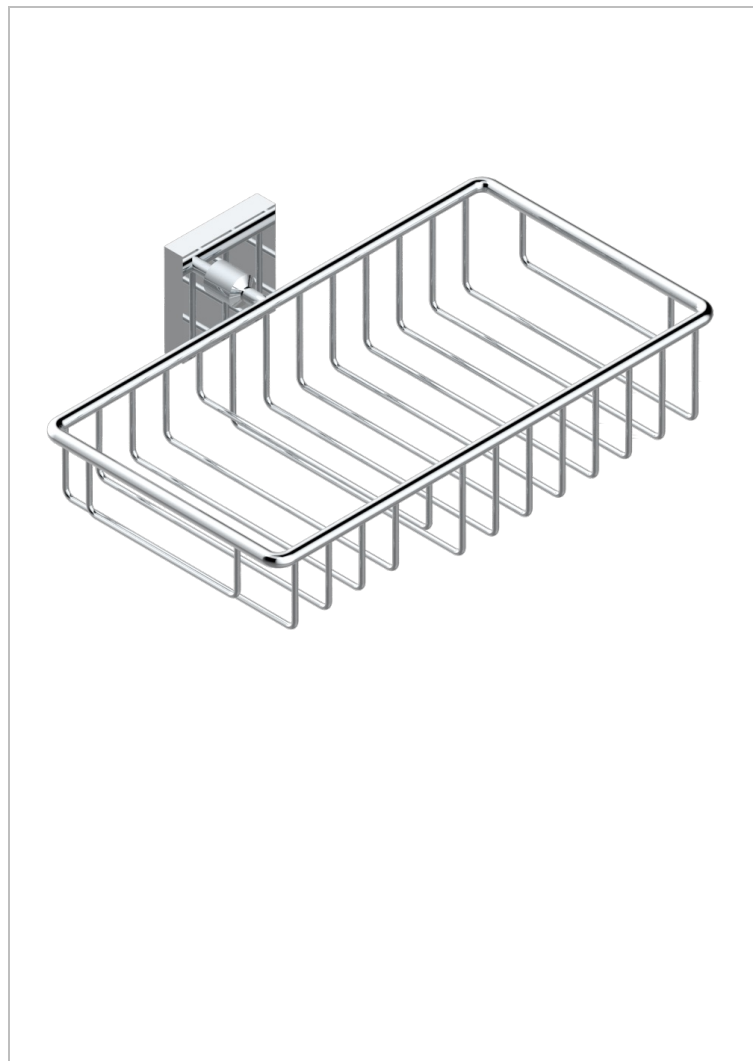

# PROFIL С РУКОЯТКАМИ С ЧЕРНЫМ ОНИКСОМ

A6P-2620

Полочка комбинированная для мыла и мочалки с фланцем 240 x 130 мм

## ХАРАКТЕРИСТИКИ

- Профил с рукоятками с чёрным ониксом
- Полочка комбинированная для мыла и мочалки с фланцем 240 x 130 мм