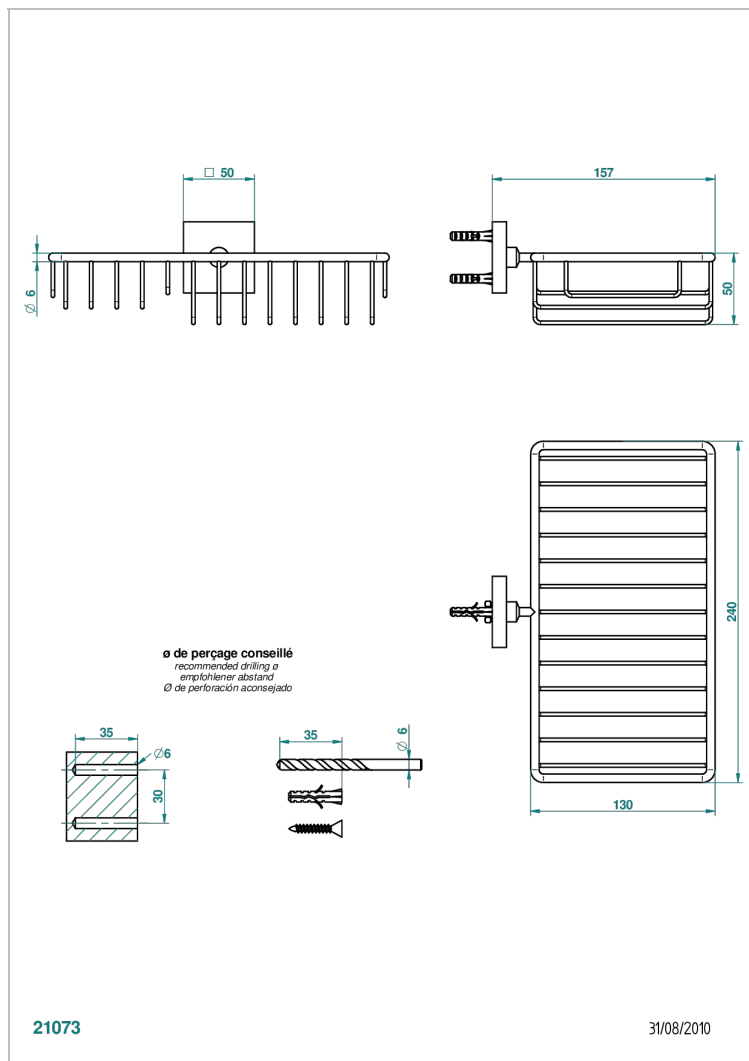

# PROFIL С РУКОЯТКАМИ С ЧЕРНЫМ ОНИКСОМ

A6P-2620

Полочка комбинированная для мыла и мочалки с фланцем 240 x 130 мм

## ХАРАКТЕРИСТИКИ

- Профил с рукоятками с чёрным ониксом
- Полочка комбинированная для мыла и мочалки с фланцем 240 x 130 мм