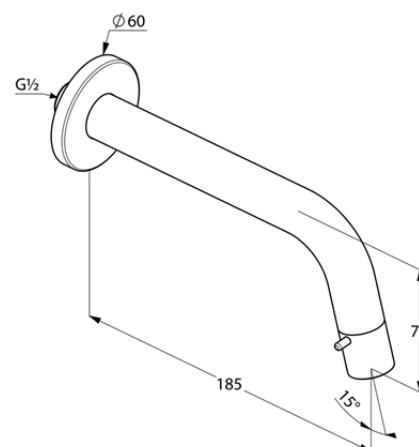

Изделие: **KLUDI BOZZ**  
настенный вентиль на одну подводку DN 15

Номер артикула: **38 018 05 30**

Поверхность: **хром**

Описание изделия:

настенный монтаж  
управление в изливе с помощью рычага  
керамический картридж  
аэратор M 21,5 x 1  
расход воды 4,3 л/мин  
подключение G 1/2  
отражатель Ø 60 мм  
длина излива 185 мм

Фото продукта

Размеры

График расхода воды