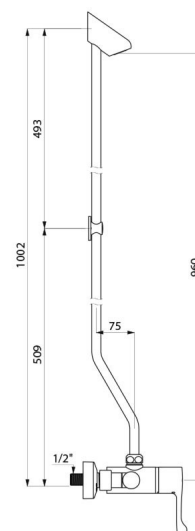

ПРЕИМУЩЕСТВА

Открытие/закрытие с холодной воды

Отсутствие обратных клапанов на входах

SECURITHERM: Антиожоговая безопасность

Термостатический: стабильная температура