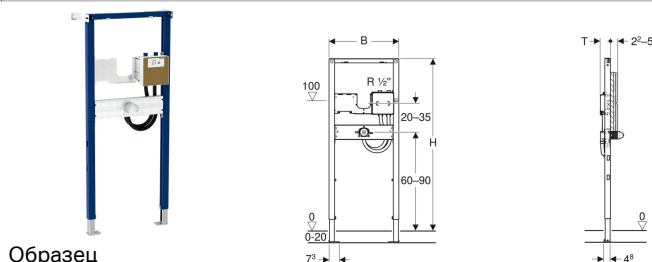

## Инсталляция Geberit Duofix, 130 см, для электронного встраиваемого в стену смесителя с функциональным блоком для скрытого монтажа, для омовения

### Цели применения

- Для гипсокартонных стен
- Для облицованных стен
- Для встраивания в пристенки по высоте рамы или по высоте помещения
- Для встраивания в фальшстены по высоте помещения
- Для встраивания в перегородку систем Geberit Duofix по высоте рамы или помещения
- Для монтажа в зонах омовения в мечетях
- Для смесителей для раковины Geberit Piave и Brenta, настенный монтаж, для функционального блока для скрытого монтажа
- Для напольных покрытий толщиной 0–20 см

### Характеристики

- Самонесущая рама с порошковой окраской
- Рама с отверстиями  $\varnothing$  9 мм для крепления в деревянном каркасе
- Стойка оцинкованная
- Стойки с возможностью перемещения 0–20 см
- Стойки с защитой от скольжения

### Технические характеристики

Материал | Сталь

- Защитная крышка для крепления для встраиваемого в стену водоразборного крана
- Крепеж

- скрытого монтажа
- Защитная крышка Geberit заподлицо, для смесителей для раковин с функциональным блоком для скрытого монтажа