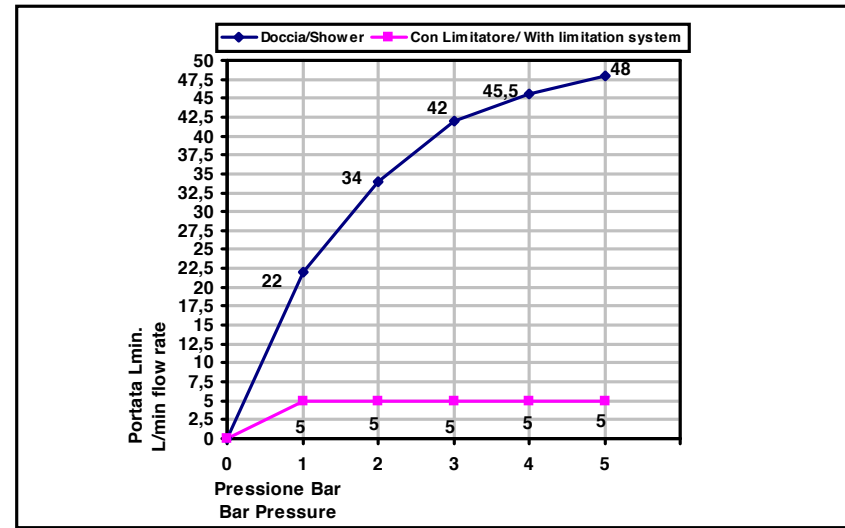

Pressione dinamica minima di utilizzo 0,5 bar.
Minimum dynamic pressure of use: 0,5 Bar.

La doccetta Art_851 - 925 è dotata di limitatore di portata da 5l/min da 1 a 5 bar
The handshower Art_851 - 925 has a limitation system of 5l/m for 1 to 5 Bar

PORTATE A PRESSIONE DINAMICA SENZA LIMITATORE
FLOW RATES AT DYNAMIC PRESSURE WITHOUT LIMITATION SYSTEM

-Uscita Doccia	1 bar	22 l/min
- Shower exit	2 bar	34 l/min
	3 bar	42 l/min
	4 bar	45,5 l/min
	5 bar	48 l/min

Cod. 871
Aste doccia

Saliscendi classico
con doccetta monogetto
e flessibile doppia aggraffatura
1500 mm, 1/2" ff conico

Classic sliding rail
with single function handshower
and 1500 mms double interlock hose,
1/2" ff conical