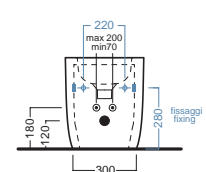

DISEGNO TECNICO TECHNICAL DESIGN

OPEN BIDET

GAMMA COLORE
COLOR RANGE / FARBEREICH

01 BIANCO
WHITE / WEISS

25 BIANCO MATT
WHITE MATT / WEISS MATT

08 ANTRACITE
ANTHRACITE / ANTHRAZIT

02 NERO MATT
BLACK MATT / SCHWARZ MATT

SMALTO ALCHEMY
ALCHEMY GLAZE / ALCHEMY EMAILLE

PURE RIM

YouTube

PURE FIX

YouTube

OPEN BIDET