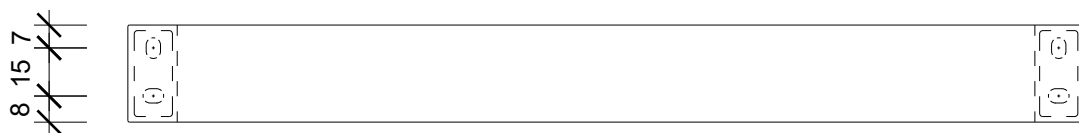

## CONTRACT HTE 30

Handtuchhalter  
Towel holder

Frontansicht  
front view

Seitenansicht  
side view

Alle Angaben sind ohne Gewähr.  
Maß und Modelländerungen  
vorbehalten.  
All information without  
engagement. Measurement  
and changes conditionally.