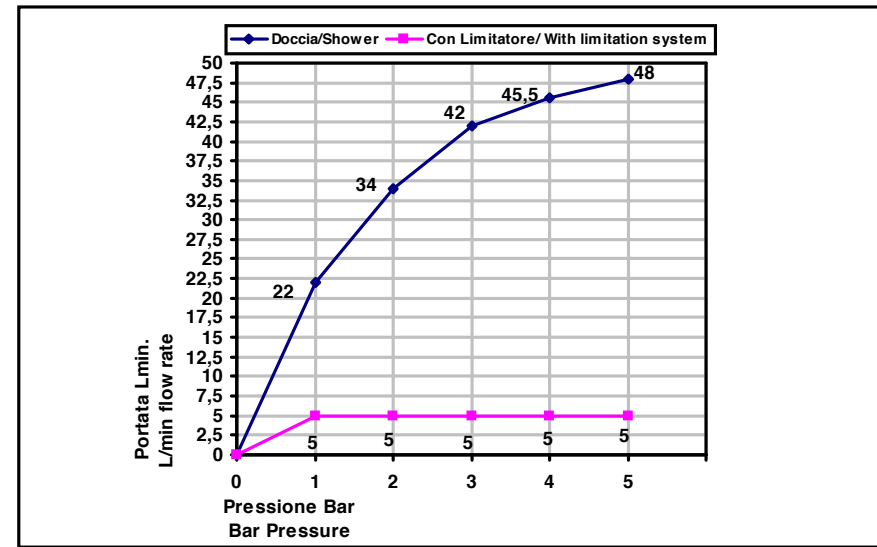

Pressione dinamica minima di utilizzo 0,5 bar.
Minimum dynamic pressure of use: 0,5 Bar.

La doccietta Art_851 - 925 è dotata di limitatore di portata da 5 l/min da 1 a 5 bar
The handshower Art_851 - 925 has a limitation system of 5 l/m for 1 to 5 Bar

**PORTATE A PRESSIONE DINAMICA SENZA LIMITATORE
FLOW RATES AT DYNAMIC PRESSURE WITHOUT LIMITATION SYSTEM**

-Uscita Doccia	1 bar	22 l/min
- Shower exit	2 bar	34 l/min
	3 bar	42 l/min
	4 bar	45,5 l/min
	5 bar	48 l/min

Cod. 971
Aste doccia

© Copyright of Bongio s.r.l.

Saliscendi classico
con doccietta monogetto
e flessibile doppia aggraffatura
1500 mm, 1/2" ff conico

Classic sliding rail
with single function handshower
and 1500 mms double interlock hose,
1/2" ff conical