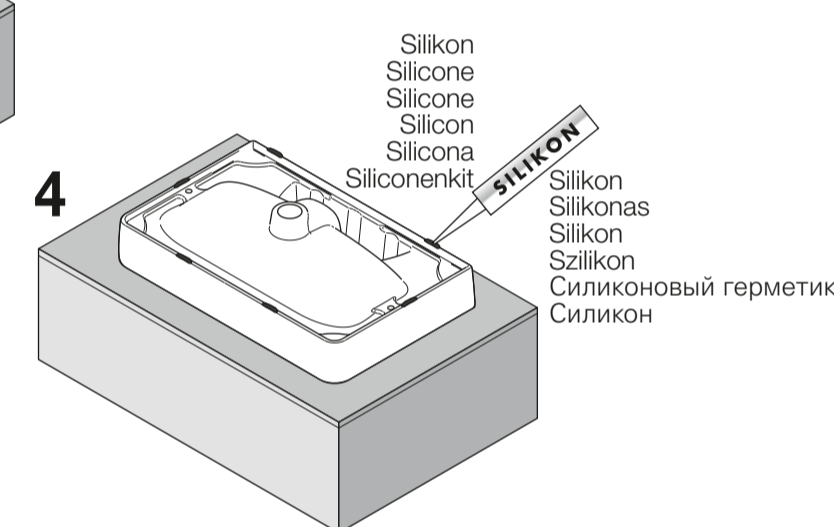

LAUFEN

Laufen Pro

8.1295.3

Waschtisch-Schale
Vasque pour table de toilette
Bacino
Washbasin in bowl
Lavabo de sobreencimera
Waskom
Umyvadlová misa
Praustuvas – dubuo
Umywalka nablutowa
Mosdótá
Раковина-чаша
Стоящ умивалник

8.9896.2

Schablone
Gabarit
Sagoma
Template
Plantilla
Sjabloon
Šablona
Šablonas
Szablon
Sablon
Лекало
Шаблон