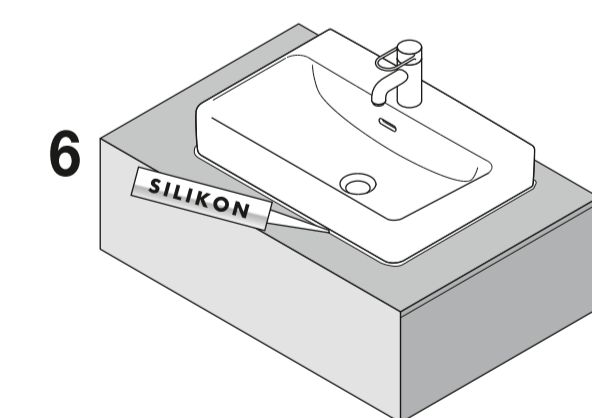

5 8.9194.0
Befestigungsset
Kit de montage
Set di montaggio
Mounting set
Montageset
Kit de montaj
Montážní příslušenství
Tvirtinimo komplektas
Zestaw do mozowania
Rögzítőkészlet
Крепёжный комплект
Комплект за закрепване

LAUFEN

Laufen Bathrooms AG
Wahlenstrasse 46
CH-4242 Laufen, Switzerland
www.laufen.com

DE/FR/IT/EN/ES/NL/CS/LT/PL/HU/RU/BG

27/06/11 8.9896.2.000.000.1 KFA