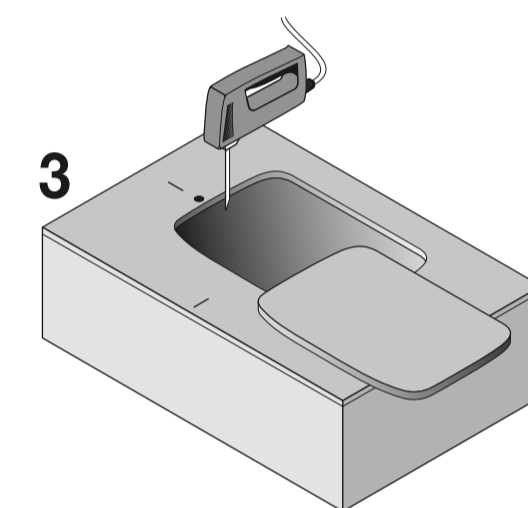

LAUFEN

Laufen Pro

8.1295.3

Waschtisch-Schale
Vasque pour table de toilette
Bacino
Washbasin in bowl
Lavabo de sobreencimera
Waskom
Umyvadlová misa
Praustuvas – dubuo
Umywalka nablutowa
Mosdótá
Раковина-чаша
Стоящ умивалник

8.9896.2

Schablone
Gabarit
Sagoma
Template
Plantilla
Sjabloon
Šablona
Šablonas
Szablon
Sablon
Лекало
Шаблон