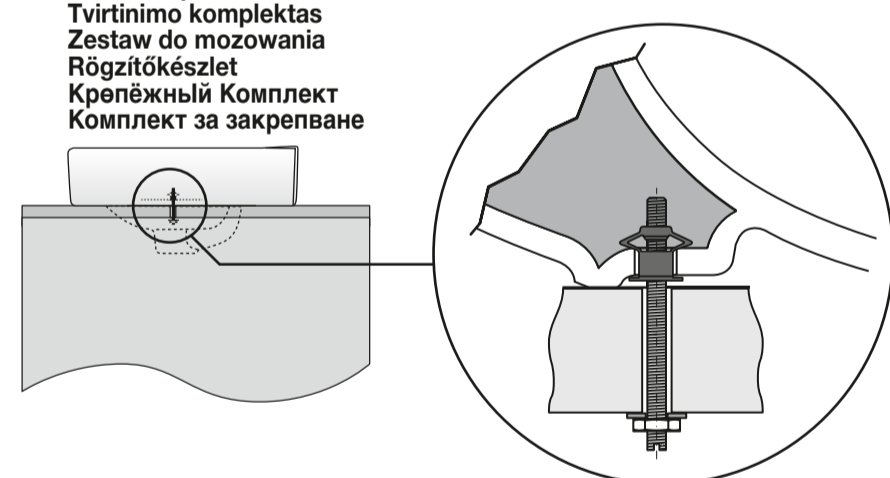

5 8.9194.0
Befestigungsset
Kit de montage
Set di montaggio
Mounting set
Montageset
Kit de montaj
Montážní příslušenství
Tvirtinimo komplektas
Zestaw do mozowania
Rögzítőkészlet
Крепёжный комплект
Комплект за закрепване

LAUFEN

Laufen Bathrooms AG
Wahlenstrasse 46
CH-4242 Laufen, Switzerland
www.laufen.com

DE/FR/IT/EN/ES/NL/CS/LT/PL/HU/RU/BG

27/06/11 8.9896.2.000.000.1 KFA