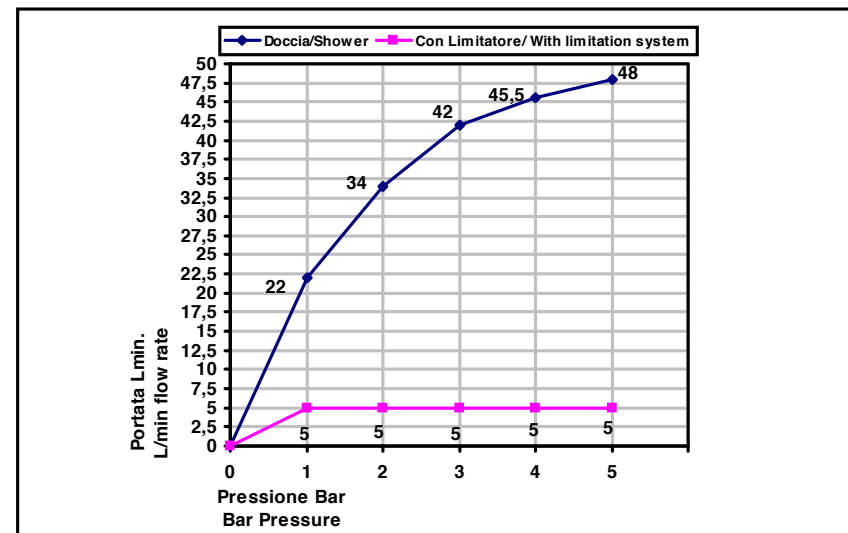

Pressione dinamica minima di utilizzo 0,5 bar.
Minimum dynamic pressure of use: 0,5 Bar.

La doccietta Art_851 - 925 è dotata di limitatore di portata da 5l/min da 1 a 5 bar
The handshower Art_851 - 925 has a limitation system of 5l/m for 1 to 5 Bar

PORTATE A PRESSIONE DINAMICA SENZA LIMITATORE
FLOW RATES AT DYNAMIC PRESSURE WITHOUT LIMITATION SYSTEM

-Uscita Doccia	1 bar	22 l/min
- Shower exit	2 bar	34 l/min
	3 bar	42 l/min
	4 bar	45,5 l/min
	5 bar	48 l/min

Cod. 827
Aste doccia

Duplex senza erogazione
con supporto orientabile,
doccetta monogetto e flessibile
doppia aggraffatura 1500 mm,
1/2" ff conico

Shower set
with
orientable bracket,
single function handshower
and 1500 mms double interlock hose,
1/2" ff conical