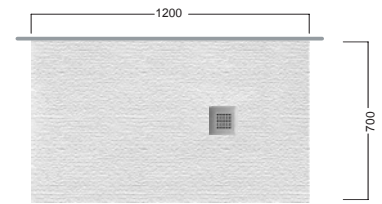

PA1200700 + COLORE/COLOR
+ GRIGLIA/COVER + TAGLIO/CUSTOM CUT