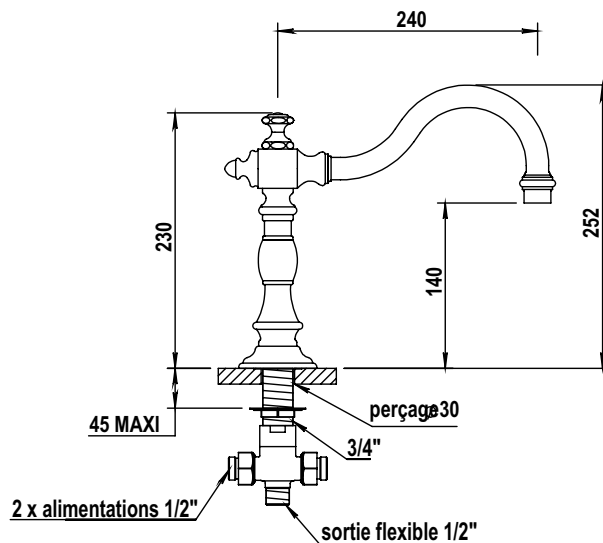

Réf. **06.472**

Bec bain sur gorge fixe avec inverseur

CARACTÉRISTIQUES

Bec bain sur gorge fixe avec inverseur longueur 240 mm
Deck bath spout with diverter Length 240 mm

16 ACC LY 711

FINITIONS USUELLES

FINITIONS DÉCORATIONS