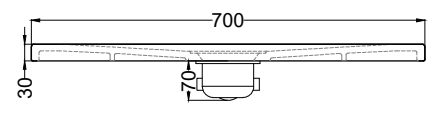

TOP

SIDE

FRONT

ATTENZIONE:

Considerato lo spessore estremamente ridotto del piatto doccia Infinito (soltanto 3 cm), si fa notare che la pendenza degli stessi risulta ovviamente limitata e minore rispetto ad un piatto doccia di più alto spessore, con conseguente minor deflusso d'acqua. **Non è consigliato quindi l'uso di questo prodotto in combinazione con pareti doccia walk-in.**