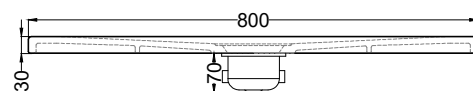

TOP

SIDE

FRONT

ATTENZIONE:

Considerato lo spessore estremamente ridotto del piatto doccia Infinito (soltanto 3 cm), si fa notare che la pendenza degli stessi risulta ovviamente limitata e minore rispetto ad un piatto doccia di più alto spessore, con conseguente minor deflusso d'acqua. **Non è consigliato quindi l'uso di questo prodotto in combinazione con pareti doccia walk-in.**