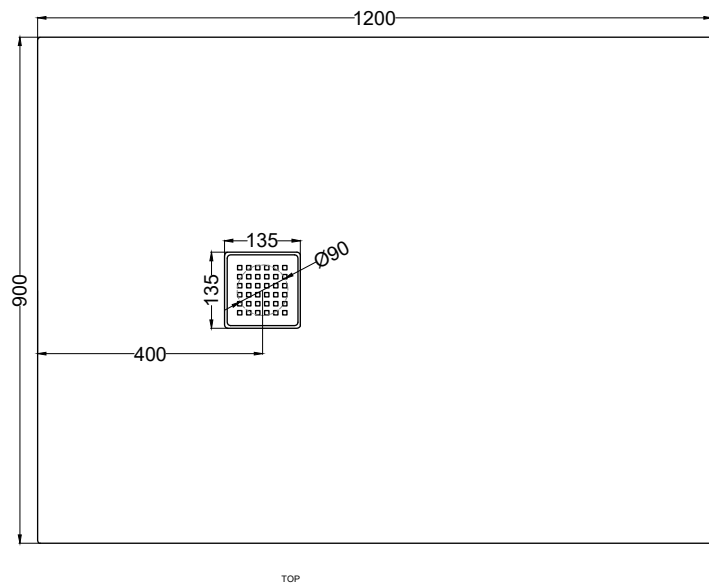

Infinito - art. PD390120

piatto doccia h3 / h3 shower tray

cielo
handmade in Italy

PESO NETTO/NET WEIGHT: 39,67 Kg

ACCESSORI/ACCESSORIES:

GRP3 - Griglietta in acciaio inox per piatto doccia Infinito H3 (obbligatoria) / Stainless steel grate for shower tray Infinito H3 (obligatory)

SIFPD - Piletta sifonata per piatto doccia Infinito H3 (obbligatoria) / Siphon drain for shower tray Infinito H3 (obligatory)

SIFPDV - Piletta sifonata per piatto doccia Infinito H3 con scarico verticale / Siphon with vertical drain for shower tray Infinito H3

FINITURE/FINISHES

○ Bianco/white - glossy

ANTISCIVOLO/NON SLIP

○ TW - Total White Antiscivolo/NON SLIP

Le Terre di Cielo

○ Talco	○ Arenaria
○ Pomice	○ Avena
○ Brina	○ Lino
○ Basalto	○ Cacao
○ Lavagna	○ Muschio
○ Cemento	○ Polvere

Novembre 2020

TOP

SIDE

FRONT

ATTENZIONE:

Considerato lo spessore estremamente ridotto del piatto doccia Infinito (soltanto 3 cm), si fa notare che la pendenza degli stessi risulta ovviamente limitata e minore rispetto ad un piatto doccia di più alto spessore, con conseguente minor deflusso d'acqua. **Non è consigliato quindi l'uso di questo prodotto in combinazione con pareti doccia walk-in.**

ATTENZIONE:

Le superfici, pesi e misure riportate possono presentare leggere differenze rispetto ai pezzi reali, in considerazione e accordo delle caratteristiche di tolleranza intrinseche del materiale ceramico e del suo processo produttivo. L'azienda si riserva di cambiare schede tecniche e caratteristiche di funzionamento degli articoli in ogni momento e senza necessità di preavviso.

ATTENZIONE:

Le variazioni dimensionali che rientrano in un valore pari a $\pm 2\%$ sono da considerarsi nelle tolleranze del prodotto ceramico.

ATTENTION: