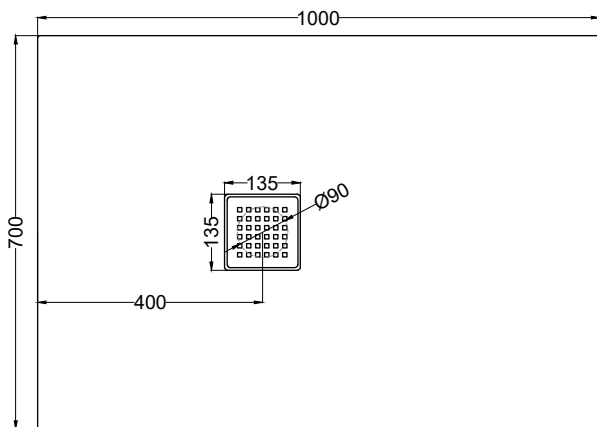

Infinito - art. PD370100

piatto doccia h3 / h3 shower tray

cielo
handmade in Italy

PESO NETTO/NET WEIGHT: 25,18 Kg

ACCESSORI/ACCESSORIES:

GRP3 - Griglietta in acciaio inox per piatto doccia Infinito H3 (obbligatoria) / *Stainless steel grate for shower tray Infinito H3 (obligatory)*

SIFPD - Piletta sifonata per piatto doccia Infinito H3 (obbligatoria) / *Siphon drain for shower tray Infinito H3 (obligatory)*

SIFPDV - Piletta sifonata per piatto doccia Infinito H3 con scarico verticale / *Siphon with vertical drain for shower tray Infinito H3*

FINITURE/FINISHES

● Bianco/white - glossy

ANTISCIVOLO/NON SLIP

● TW - Total White Antiscivolo/NON SLIP

Le Terre di Cielo

● Talco	● Arenaria
● Pomice	● Avena
● Brina	● Lino
● Basalto	● Cacao
● Lavagna	● Muschio
● Cemento	● Polvere

Novembre 2020

TOP

SIDE

FRONT

ATTENZIONE:

Considerato lo spessore estremamente ridotto del piatto doccia Infinito (soltanto 3 cm), si fa notare che la pendenza degli stessi risulta ovviamente limitata e minore rispetto ad un piatto doccia di più alto spessore, con conseguente minor deflusso d'acqua. **Non è consigliato quindi l'uso di questo prodotto in combinazione con pareti doccia walk-in.**

ATTENZIONE:

Le superfici, pesi e misure riportate possono presentare leggere differenze rispetto ai pezzi reali, in considerazione e accordo delle caratteristiche di tolleranza intrinseche del materiale ceramico e del suo processo produttivo. L'azienda si riserva di cambiare schede tecniche e caratteristiche di funzionamento degli articoli in ogni momento e senza necessità di preavviso.

ATTENZIONE:

Le variazioni dimensionali che rientrano in un valore pari a $\pm 2\%$ sono da considerarsi nelle tolleranze del prodotto ceramico.

ATTENTION: