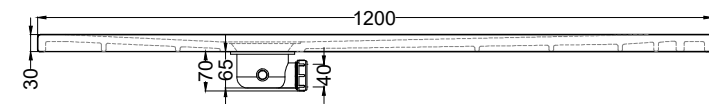

Infinito - art. PD380120

piatto doccia h3 / h3 shower tray

cielo
handmade in Italy

PESO NETTO/NET WEIGHT: 38,23 Kg

ACCESSORI/ACCESSORIES:

GRP3 - Griglietta in acciaio inox per piatto doccia Infinito H3 (obbligatoria) / *Stainless steel grate for shower tray Infinito H3 (obligatory)*

SIFPD - Piletta sifonata per piatto doccia Infinito H3 (obbligatoria) / *Siphon drain for shower tray Infinito H3 (obligatory)*

SIFPDV - Piletta sifonata per piatto doccia Infinito H3 con scarico verticale / *Siphon with vertical drain for shower tray Infinito H3*

FINITURE/FINISHES

○ Bianco/white - glossy

ANTISCIVOLO/NON SLIP

○ TW - Total White Antiscivolo/NON SLIP

Le Terre di Cielo

○ Talco	○ Arenaria
○ Pomice	○ Avena
○ Brina	○ Lino
○ Basalto	○ Cacao
○ Lavagna	○ Muschio
○ Cemento	○ Polvere

Novembre 2020

TOP

SIDE

FRONT

ATTENZIONE:

Considerato lo spessore estremamente ridotto del piatto doccia Infinito (soltanto 3 cm), si fa notare che la pendenza degli stessi risulta ovviamente limitata e minore rispetto ad un piatto doccia di più alto spessore, con conseguente minor deflusso d'acqua. **Non è consigliato quindi l'uso di questo prodotto in combinazione con pareti doccia walk-in.**

ATTENZIONE:

Le superfici, pesi e misure riportate possono presentare leggere differenze rispetto ai pezzi reali, in considerazione e accordo delle caratteristiche di tolleranza intrinseche del materiale ceramico e del suo processo produttivo. L'azienda si riserva di cambiare schede tecniche e caratteristiche di funzionamento degli articoli in ogni momento e senza necessità di preavviso.

ATTENZIONE:

Le variazioni dimensionali che rientrano in un valore pari a $\pm 2\%$ sono da considerarsi nelle tolleranze del prodotto ceramico.

ATTENTION: