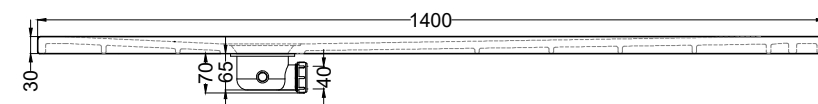

Infinito - art. PD380140

piatto doccia h3 / h3 shower tray

cielo
handmade in Italy

PESO NETTO/NET WEIGHT: 44,70 Kg

ACCESSORI/ACCESSORIES:

GRPD3 - Griglietta in acciaio inox per piatto doccia Infinito H3 (obbligatoria) / Stainless steel grate for shower tray Infinito H3 (obligatory)

SIFPD - Piletta sifonata per piatto doccia Infinito H3 (obbligatoria) / Siphon drain for shower tray Infinito H3 (obligatory)

SIFPDV - Piletta sifonata per piatto doccia Infinito H3 con scarico verticale / Siphon with vertical drain for shower tray Infinito H3

FINITURE/FINISHES

● Bianco/white - glossy

ANTISCIVOLO/NON SLIP

● TW - Total White Antiscivolo/NON SLIP

Le Terre di Cielo

● Talco	● Arenaria
● Pomice	● Avena
● Brina	● Lino
● Basalto	● Cacao
● Lavagna	● Muschio
● Cemento	● Polvere

Novembre 2020

TOP

SIDE

FRONT

ATTENZIONE:

Considerato lo spessore estremamente ridotto del piatto doccia Infinito (soltanto 3 cm), si fa notare che la pendenza degli stessi risulta ovviamente limitata e minore rispetto ad un piatto doccia di più alto spessore, con conseguente minor deflusso d'acqua. **Non è consigliato quindi l'uso di questo prodotto in combinazione con pareti doccia walk-in.**

ATTENZIONE:

Le superfici, pesi e misure riportate possono presentare leggere differenze rispetto ai pezzi reali, in considerazione e accordo delle caratteristiche di tolleranza intrinseche del materiale ceramico e del suo processo produttivo. L'azienda si riserva di cambiare schede tecniche e caratteristiche di funzionamento degli articoli in ogni momento e senza necessità di preavviso.

ATTENZIONE:

Le variazioni dimensionali che rientrano in un valore pari a $\pm 2\%$ sono da considerarsi nelle tolleranze del prodotto ceramico.

ATTENTION: