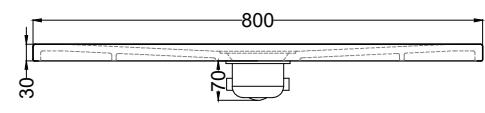

TOP

SIDE

FRONT

ATTENZIONE:

Considerato lo spessore estremamente ridotto del piatto doccia Infinito (soltanto 3 cm), si fa notare che la pendenza degli stessi risulta ovviamente limitata e minore rispetto ad un piatto doccia di più alto spessore, con conseguente minor deflusso d'acqua. **Non è consigliato quindi l'uso di questo prodotto in combinazione con pareti doccia walk-in.**