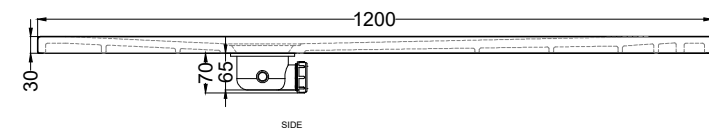

Infinito - art. PD390120

piatto doccia h3 / h3 shower tray

cielo
handmade in Italy

PESO NETTO/NET WEIGHT: 39,67 Kg

ACCESSORI/ACCESSORIES:

GRP3 - Griglietta in acciaio inox per piatto doccia Infinito H3 (obbligatoria) / Stainless steel grate for shower tray Infinito H3 (obligatory)

SIFPD - Piletta sifonata per piatto doccia Infinito H3 (obbligatoria) / Siphon drain for shower tray Infinito H3 (obligatory)

SIFPDV - Piletta sifonata per piatto doccia Infinito H3 con scarico verticale / Siphon with vertical drain for shower tray Infinito H3

FINITURE/FINISHES

○ Bianco/white - glossy

ANTISCIVOLO/NON SLIP

○ TW - Total White Antiscivolo/NON SLIP

Le Terre di Cielo

○ Talco	○ Arenaria
○ Pomice	○ Avena
○ Brina	○ Lino
○ Basalto	○ Cacao
○ Lavagna	○ Muschio
○ Cemento	○ Polvere

Novembre 2020

TOP

SIDE

FRONT

ATTENZIONE:

Considerato lo spessore estremamente ridotto del piatto doccia Infinito (soltanto 3 cm), si fa notare che la pendenza degli stessi risulta ovviamente limitata e minore rispetto ad un piatto doccia di più alto spessore, con conseguente minor deflusso d'acqua. **Non è consigliato quindi l'uso di questo prodotto in combinazione con pareti doccia walk-in.**

ATTENZIONE:

Le superfici, pesi e misure riportate possono presentare leggere differenze rispetto ai pezzi reali, in considerazione e accordo delle caratteristiche di tolleranza intrinseche del materiale ceramico e del suo processo produttivo. L'azienda si riserva di cambiare schede tecniche e caratteristiche di funzionamento degli articoli in ogni momento e senza necessità di preavviso.

ATTENZIONE:

Le variazioni dimensionali che rientrano in un valore pari a $\pm 2\%$ sono da considerarsi nelle tolleranze del prodotto ceramico.

ATTENTION: