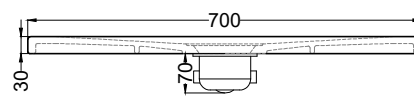

TOP

SIDE

FRONT

ATTENZIONE:

Considerato lo spessore estremamente ridotto del piatto doccia Infinito (soltanto 3 cm), si fa notare che la pendenza degli stessi risulta ovviamente limitata e minore rispetto ad un piatto doccia di più alto spessore, con conseguente minor deflusso d'acqua. **Non è consigliato quindi l'uso di questo prodotto in combinazione con pareti doccia walk-in.**