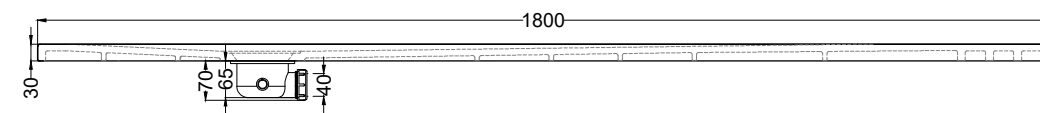

Infinito - art. PD370180

piatto doccia h3 / h3 shower tray

cielo
handmade in Italy

PESO NETTO/NET WEIGHT: 43,05 Kg

ACCESSORI/ACCESSORIES:

GRP3 - Griglietta in acciaio inox per piatto doccia Infinito H3 (obbligatoria) / Stainless steel grate for shower tray Infinito H3 (obligatory)

SIFPD - Piletta sifonata per piatto doccia Infinito H3 (obbligatoria) / Siphon drain for shower tray Infinito H3 (obligatory)

SIFPDV - Piletta sifonata per piatto doccia Infinito H3 con scarico verticale / Siphon with vertical drain for shower tray Infinito H3

FINITURE/FINISHES

○ Bianco/white - glossy

ANTISCIVOLO/NON SLIP

○ TW - Total White Antiscivolo/NON SLIP

Le Terre di Cielo

○ Talco	○ Arenaria
○ Pomice	○ Avena
○ Brina	○ Lino
○ Basalto	○ Cacao
○ Lavagna	○ Muschio
○ Cemento	○ Polvere

Novembre 2020

TOP

SIDE

FRONT

ATTENZIONE:

Considerato lo spessore estremamente ridotto del piatto doccia Infinito (soltanto 3 cm), si fa notare che la pendenza degli stessi risulta ovviamente limitata e minore rispetto ad un piatto doccia di più alto spessore, con conseguente minor deflusso d'acqua. **Non è consigliato quindi l'uso di questo prodotto in combinazione con pareti doccia walk-in.**

ATTENZIONE:

Le superfici, pesi e misure riportate possono presentare leggere differenze rispetto ai pezzi reali, in considerazione e accordo delle caratteristiche di tolleranza intrinseche del materiale ceramico e del suo processo produttivo. L'azienda si riserva di cambiare schede tecniche e caratteristiche di funzionamento degli articoli in ogni momento e senza necessità di preavviso.

ATTENZIONE:

Le variazioni dimensionali che rientrano in un valore pari a $\pm 2\%$ sono da considerarsi nelle tolleranze del prodotto ceramico.

ATTENTION: