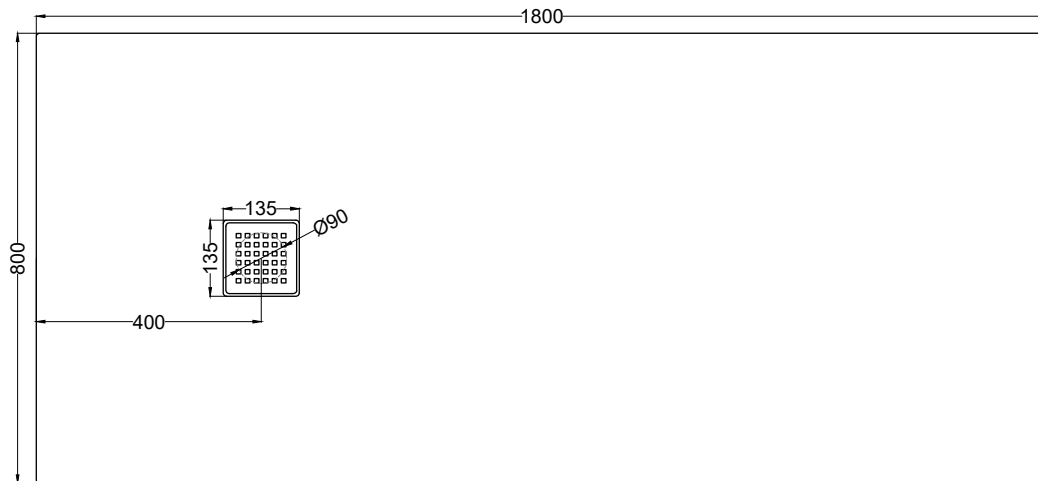

Infinito - art. PD380180

piatto doccia h3 / h3 shower tray

cielo
handmade in Italy

PESO NETTO/NET WEIGHT: 49,35 Kg

ACCESSORI/ACCESSORIES:

GRPD3 - Griglietta in acciaio inox per piatto doccia Infinito H3 (obbligatoria) / *Stainless steel grate for shower tray Infinito H3 (obligatory)*

SIFPD - Piletta sifonata per piatto doccia Infinito H3 (obbligatoria) / *Siphon drain for shower tray Infinito H3 (obligatory)*

SIFPDV - Piletta sifonata per piatto doccia Infinito H3 con scarico verticale / *Siphon with vertical drain for shower tray Infinito H3*

FINITURE/FINISHES

○ Bianco/white - glossy

ANTISCIVOLO/NON SLIP

○ TW - Total White Antiscivolo/NON SLIP

Le Terre di Cielo

○ Talco	○ Arenaria
○ Pomice	○ Avena
○ Brina	○ Lino
○ Basalto	○ Cacao
○ Lavagna	○ Muschio
○ Cemento	○ Polvere

Novembre 2020

TOP

SIDE

FRONT

ATTENZIONE:

Considerato lo spessore estremamente ridotto del piatto doccia Infinito (soltanto 3 cm), si fa notare che la pendenza degli stessi risulta ovviamente limitata e minore rispetto ad un piatto doccia di più alto spessore, con conseguente minor deflusso d'acqua. **Non è consigliato quindi l'uso di questo prodotto in combinazione con pareti doccia walk-in.**

ATTENZIONE:

Le superfici, pesi e misure riportate possono presentare leggere differenze rispetto ai pezzi reali, in considerazione e accordo delle caratteristiche di tolleranza intrinseche del materiale ceramico e del suo processo produttivo. L'azienda si riserva di cambiare schede tecniche e caratteristiche di funzionamento degli articoli in ogni momento e senza necessità di preavviso.

ATTENZIONE:

Le variazioni dimensionali che rientrano in un valore pari a $\pm 2\%$ sono da considerarsi nelle tolleranze del prodotto ceramico.

ATTENTION: