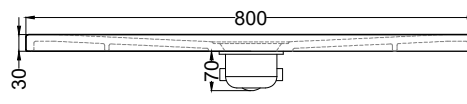

TOP

SIDE

FRONT

ATTENZIONE:

Considerato lo spessore estremamente ridotto del piatto doccia Infinito (soltanto 3 cm), si fa notare che la pendenza degli stessi risulta ovviamente limitata e minore rispetto ad un piatto doccia di più alto spessore, con conseguente minor deflusso d'acqua. **Non è consigliato quindi l'uso di questo prodotto in combinazione con pareti doccia walk-in.**