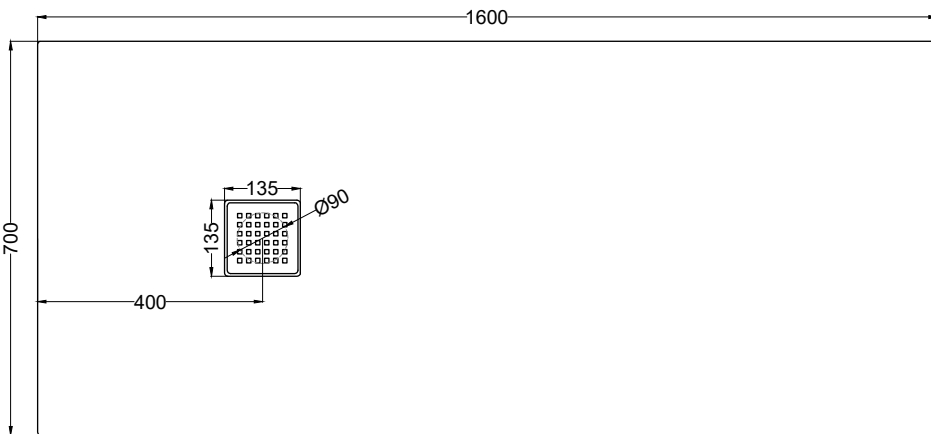

Infinito - art. PD370160

piatto doccia h3 / h3 shower tray

cielo
handmade in Italy

PESO NETTO/NET WEIGHT: 44,30 Kg

ACCESSORI/ACCESSORIES:

GRPD3 - Griglietta in acciaio inox per piatto doccia Infinito H3 (obbligatoria) / Stainless steel grate for shower tray Infinito H3 (obligatory)

SIFPD - Piletta sifonata per piatto doccia Infinito H3 (obbligatoria) / Siphon drain for shower tray Infinito H3 (obligatory)

SIFPDV - Piletta sifonata per piatto doccia Infinito H3 con scarico verticale / Siphon with vertical drain for shower tray Infinito H3

FINITURE/FINISHES

○ Bianco/white - glossy

ANTISCIVOLO/NON SLIP

○ TW - Total White Antiscivolo/NON SLIP

Le Terre di Cielo

○ Talco	○ Arenaria
○ Pomice	○ Avena
○ Brina	○ Lino
○ Basalto	○ Cacao
○ Lavagna	○ Muschio
○ Cemento	○ Polvere

Novembre 2020

TOP

SIDE

FRONT

ATTENZIONE:

Considerato lo spessore estremamente ridotto del piatto doccia Infinito (soltanto 3 cm), si fa notare che la pendenza degli stessi risulta ovviamente limitata e minore rispetto ad un piatto doccia di più alto spessore, con conseguente minor deflusso d'acqua. **Non è consigliato quindi l'uso di questo prodotto in combinazione con pareti doccia walk-in.**

ATTENZIONE:

Le superfici, pesi e misure riportate possono presentare leggere differenze rispetto ai pezzi reali, in considerazione e accordo delle caratteristiche di tolleranza intrinseche del materiale ceramico e del suo processo produttivo. L'azienda si riserva di cambiare schede tecniche e caratteristiche di funzionamento degli articoli in ogni momento e senza necessità di preavviso.

ATTENZIONE:

Le variazioni dimensionali che rientrano in un valore pari a $\pm 2\%$ sono da considerarsi nelle tolleranze del prodotto ceramico.

ATTENTION: