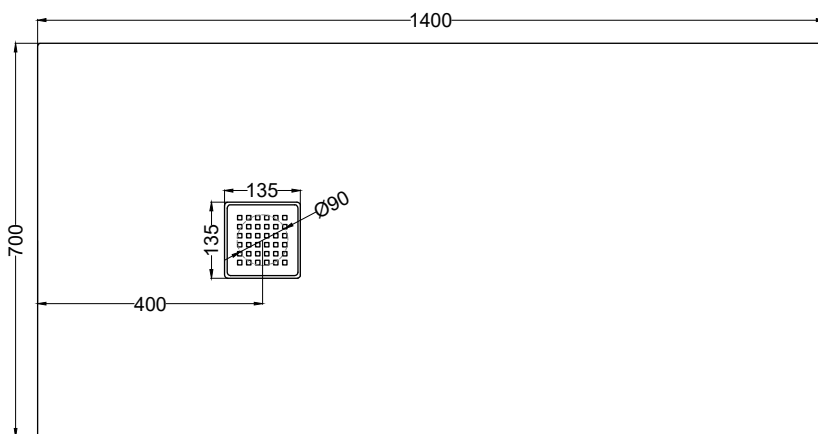

Infinito - art. PD370140

piatto doccia h3 / h3 shower tray

cielo
handmade in Italy

PESO NETTO/NET WEIGHT: 36,70 Kg

ACCESSORI/ACCESSORIES:

GRPD3 - Griglietta in acciaio inox per piatto doccia Infinito H3 (obbligatoria) / Stainless steel grate for shower tray Infinito H3 (obligatory)

SIFPD - Piletta sifonata per piatto doccia Infinito H3 (obbligatoria) / Siphon drain for shower tray Infinito H3 (obligatory)

SIFPDV - Piletta sifonata per piatto doccia Infinito H3 con scarico verticale / Siphon with vertical drain for shower tray Infinito H3

FINITURE/FINISHES

○ Bianco/white - glossy

ANTISCIVOLO/NON SLIP

○ TW - Total White Antiscivolo/NON SLIP

Le Terre di Cielo

○ Talco	○ Arenaria
○ Pomice	○ Avena
○ Brina	○ Lino
○ Basalto	○ Cacao
○ Lavagna	○ Muschio
○ Cemento	○ Polvere

Novembre 2020

TOP

SIDE

FRONT

ATTENZIONE:

Considerato lo spessore estremamente ridotto del piatto doccia Infinito (soltanto 3 cm), si fa notare che la pendenza degli stessi risulta ovviamente limitata e minore rispetto ad un piatto doccia di più alto spessore, con conseguente minor deflusso d'acqua. **Non è consigliato quindi l'uso di questo prodotto in combinazione con pareti doccia walk-in.**

ATTENZIONE:

Le superfici, pesi e misure riportate possono presentare leggere differenze rispetto ai pezzi reali, in considerazione e accordo delle caratteristiche di tolleranza intrinseche del materiale ceramico e del suo processo produttivo. L'azienda si riserva di cambiare schede tecniche e caratteristiche di funzionamento degli articoli in ogni momento e senza necessità di preavviso.

ATTENZIONE:

Le variazioni dimensionali che rientrano in un valore pari a $\pm 2\%$ sono da considerarsi nelle tolleranze del prodotto ceramico.

ATTENTION: