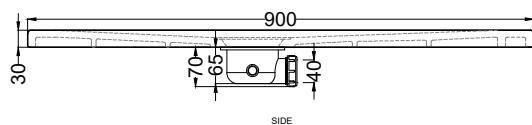

PESO NETTO/NET WEIGHT: 22,38 Kg

ACCESSORI/ACCESSORIES:

GRPD3 - Griglietta in acciaio inox per piatto doccia Infinito H3 (obbligatoria) / *Stainless steel grate for shower tray Infinito H3 (obligatory)*

SIFPD - Piletta sifonata per piatto doccia Infinito H3 (obbligatoria) / *Siphon drain for shower tray Infinito H3 (obligatory)*

SIFPDV - Piletta sifonata per piatto doccia Infinito H3 con scarico verticale / *Siphon with vertical drain for shower tray Infinito H3*

FINITURE/FINISHES

○ Bianco/white - glossy

ANTISCIVOLO/NON SLIP

○ TW - Total White Antiscivolo/NON SLIP

Le Terre di Cielo

○ Talco	○ Arenaria
○ Pomice	○ Avena
○ Brina	○ Lino
○ Basalto	○ Cacao
○ Lavagna	○ Muschio
○ Cemento	○ Polvere

Novembre 2020

SIDE

ATTENZIONE:

Considerato lo spessore estremamente ridotto del piatto doccia Infinito (soltanto 3 cm), si fa notare che la pendenza degli stessi risulta ovviamente limitata e minore rispetto ad un piatto doccia di più alto spessore, con conseguente minor deflusso d'acqua. Non è consigliato quindi l'uso di questo prodotto in combinazione con pareti doccia walk-in.

ATTENZIONE:

Le superfici, pesi e misure riportate possono presentare leggere differenze rispetto ai pezzi reali, in considerazione e accordo delle caratteristiche di tolleranza intrinseche del materiale ceramico e del suo processo produttivo. L'azienda si riserva di cambiare schede tecniche e caratteristiche di funzionamento degli articoli in ogni momento e senza necessità di preavviso.

ATTENZIONE:

Le variazioni dimensionali che rientrano in un valore pari a +\ -2% sono da considerarsi nelle tolleranze del prodotto ceramico.

ATTENTION: