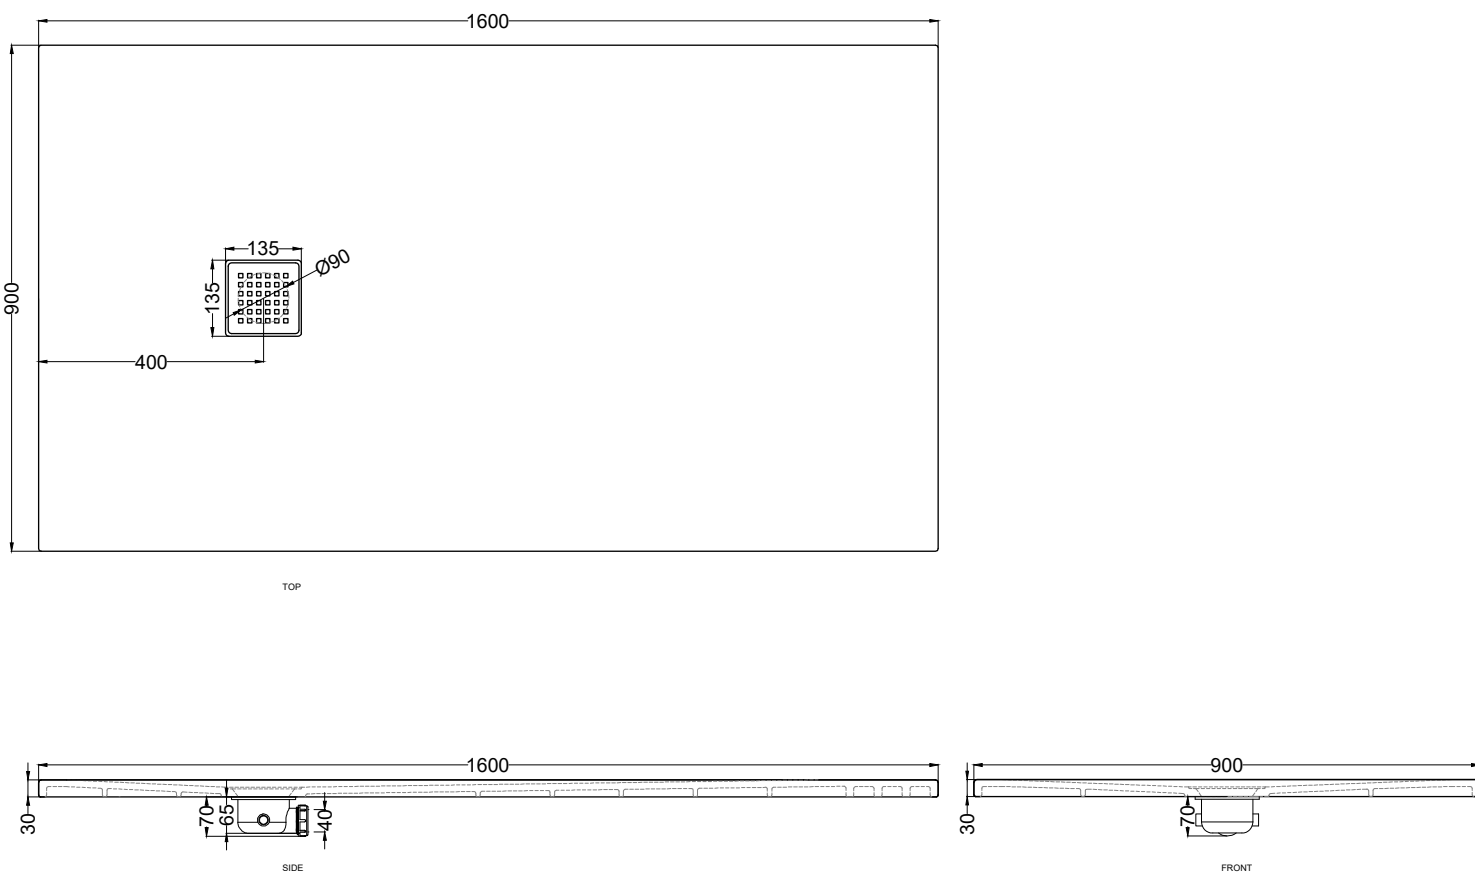

ATTENZIONE:

Considerato lo spessore estremamente ridotto del piatto doccia Infinito (soltanto 3 cm), si fa notare che la pendenza degli stessi risulta ovviamente limitata e minore rispetto ad un piatto doccia di più alto spessore, con conseguente minor deflusso d'acqua. Non è consigliato quindi l'uso di questo prodotto in combinazione con pareti doccia walk-in.

ATTENZIONE:

Le superfici, pesi e misure riportate possono presentare leggere differenze rispetto ai pezzi reali, in considerazione e accordo delle caratteristiche di tolleranza intrinseche del materiale ceramico e del suo processo produttivo. L'azienda si riserva di cambiare schede tecniche e caratteristiche di funzionamento degli articoli in ogni momento e senza necessità di preavviso.

ATTENZIONE:

Le variazioni dimensionali che rientrano in un valore pari a $\pm 2\%$ sono da considerarsi nelle tolleranze del prodotto ceramico.

ATTENTION:

In accordance to the extremely reduced thickness of the Infinito shower tray (just 3 cm), it is noteworthy that the overall slope of the surface is obviously limited and less steep than on a thicker shower tray, resulting in less water outflow speed. We therefore advise against the use of this product in combination with walk-in shower walls.

ATTENTION:

Surfaces, weights and dimensions can show some little differences compared to the real item, following typical intrinsic characteristics of ceramics material and production. The company reserves the right to change any technical specifications/dimension and/or operating characteristics of the products at any time and without giving notice.

ATTENTION:

The dimensional variations that fall within a value of $\pm 2\%$ are to be considered in the tolerances of the ceramic product.