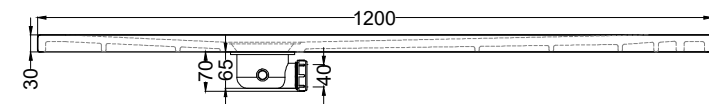

Infinito - art. PD370120

piatto doccia h3 / h3 shower tray

cielo
handmade in Italy

PESO NETTO/NET WEIGHT: 31,50 Kg

ACCESSORI/ACCESSORIES:

GRPD3 - Griglietta in acciaio inox per piatto doccia Infinito H3 (obbligatoria) / *Stainless steel grate for shower tray Infinito H3 (obligatory)*

SIFPD - Piletta sifonata per piatto doccia Infinito H3 (obbligatoria) / *Siphon drain for shower tray Infinito H3 (obligatory)*

SIFPDV - Piletta sifonata per piatto doccia Infinito H3 con scarico verticale / *Siphon with vertical drain for shower tray Infinito H3*

FINITURE/FINISHES

○ Bianco/white - glossy

ANTISCIVOLO/NON SLIP

○ TW - Total White Antiscivolo/NON SLIP

Le Terre di Cielo

○ Talco	○ Arenaria
○ Pomice	○ Avena
○ Brina	○ Lino
○ Basalto	○ Cacao
○ Lavagna	○ Muschio
○ Cemento	○ Polvere

Novembre 2020

TOP

SIDE

FRONT

ATTENZIONE:

Considerato lo spessore estremamente ridotto del piatto doccia Infinito (soltanto 3 cm), si fa notare che la pendenza degli stessi risulta ovviamente limitata e minore rispetto ad un piatto doccia di più alto spessore, con conseguente minor deflusso d'acqua. **Non è consigliato quindi l'uso di questo prodotto in combinazione con pareti doccia walk-in.**

ATTENZIONE:

Le superfici, pesi e misure riportate possono presentare leggere differenze rispetto ai pezzi reali, in considerazione e accordo delle caratteristiche di tolleranza intrinseche del materiale ceramico e del suo processo produttivo. L'azienda si riserva di cambiare schede tecniche e caratteristiche di funzionamento degli articoli in ogni momento e senza necessità di preavviso.

ATTENZIONE:

Le variazioni dimensionali che rientrano in un valore pari a $\pm 2\%$ sono da considerarsi nelle tolleranze del prodotto ceramico.

ATTENTION: