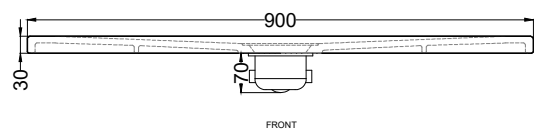

TOP

SIDE

FRONT

ATTENZIONE:

Considerato lo spessore estremamente ridotto del piatto doccia Infinito (soltanto 3 cm), si fa notare che la pendenza degli stessi risulta ovviamente limitata e minore rispetto ad un piatto doccia di più alto spessore, con conseguente minor deflusso d'acqua. **Non è consigliato quindi l'uso di questo prodotto in combinazione con pareti doccia walk-in.**