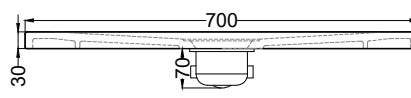

TOP

SIDE

FRONT

ATTENZIONE:

Considerato lo spessore estremamente ridotto del piatto doccia Infinito (soltanto 3 cm), si fa notare che la pendenza degli stessi risulta ovviamente limitata e minore rispetto ad un piatto doccia di più alto spessore, con conseguente minor deflusso d'acqua. **Non è consigliato quindi l'uso di questo prodotto in combinazione con pareti doccia walk-in.**