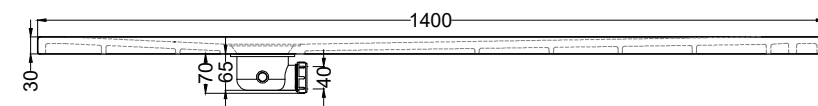

Infinito - art. PD370140

piatto doccia h3 / h3 shower tray

cielo
handmade in Italy

PESO NETTO/NET WEIGHT: 36,70 Kg

ACCESSORI/ACCESSORIES:

GRPD3 - Griglietta in acciaio inox per piatto doccia Infinito H3 (obbligatoria) / Stainless steel grate for shower tray Infinito H3 (obligatory)

SIFPD - Piletta sifonata per piatto doccia Infinito H3 (obbligatoria) / Siphon drain for shower tray Infinito H3 (obligatory)

SIFPDV - Piletta sifonata per piatto doccia Infinito H3 con scarico verticale / Siphon with vertical drain for shower tray Infinito H3

FINITURE/FINISHES

○ Bianco/white - glossy

ANTISCIVOLO/NON SLIP

○ TW - Total White Antiscivolo/NON SLIP

Le Terre di Cielo

○ Talco	○ Arenaria
○ Pomice	○ Avena
○ Brina	○ Lino
○ Basalto	○ Cacao
○ Lavagna	○ Muschio
○ Cemento	○ Polvere

Novembre 2020

TOP

SIDE

FRONT

ATTENZIONE:

Considerato lo spessore estremamente ridotto del piatto doccia Infinito (soltanto 3 cm), si fa notare che la pendenza degli stessi risulta ovviamente limitata e minore rispetto ad un piatto doccia di più alto spessore, con conseguente minor deflusso d'acqua. **Non è consigliato quindi l'uso di questo prodotto in combinazione con pareti doccia walk-in.**

ATTENZIONE:

Le superfici, pesi e misure riportate possono presentare leggere differenze rispetto ai pezzi reali, in considerazione e accordo delle caratteristiche di tolleranza intrinseche del materiale ceramico e del suo processo produttivo. L'azienda si riserva di cambiare schede tecniche e caratteristiche di funzionamento degli articoli in ogni momento e senza necessità di preavviso.

ATTENZIONE:

Le variazioni dimensionali che rientrano in un valore pari a $\pm 2\%$ sono da considerarsi nelle tolleranze del prodotto ceramico.

ATTENTION: