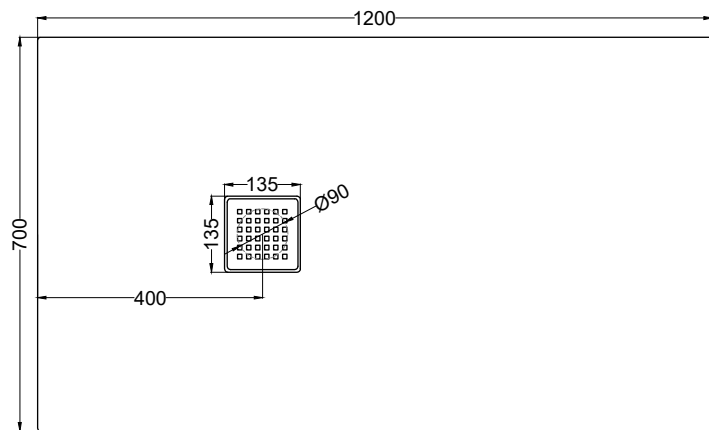

Infinito - art. PD370120

piatto doccia h3 / h3 shower tray

cielo
handmade in Italy

PESO NETTO/NET WEIGHT: 31,50 Kg

ACCESSORI/ACCESSORIES:

GRPD3 - Griglietta in acciaio inox per piatto doccia Infinito H3 (obbligatoria) / *Stainless steel grate for shower tray Infinito H3 (obligatory)*

SIFPD - Piletta sifonata per piatto doccia Infinito H3 (obbligatoria) / *Siphon drain for shower tray Infinito H3 (obligatory)*

SIFPDV - Piletta sifonata per piatto doccia Infinito H3 con scarico verticale / *Siphon with vertical drain for shower tray Infinito H3*

FINITURE/FINISHES

○ Bianco/white - glossy

ANTISCIVOLO/NON SLIP

○ TW - Total White Antiscivolo/NON SLIP

Le Terre di Cielo

○ Talco	○ Arenaria
○ Pomice	○ Avena
○ Brina	○ Lino
○ Basalto	○ Cacao
○ Lavagna	○ Muschio
○ Cemento	○ Polvere

Novembre 2020

TOP

SIDE

FRONT

ATTENZIONE:

Considerato lo spessore estremamente ridotto del piatto doccia Infinito (soltanto 3 cm), si fa notare che la pendenza degli stessi risulta ovviamente limitata e minore rispetto ad un piatto doccia di più alto spessore, con conseguente minor deflusso d'acqua. **Non è consigliato quindi l'uso di questo prodotto in combinazione con pareti doccia walk-in.**

ATTENZIONE:

Le superfici, pesi e misure riportate possono presentare leggere differenze rispetto ai pezzi reali, in considerazione e accordo delle caratteristiche di tolleranza intrinseche del materiale ceramico e del suo processo produttivo. L'azienda si riserva di cambiare schede tecniche e caratteristiche di funzionamento degli articoli in ogni momento e senza necessità di preavviso.

ATTENZIONE:

Le variazioni dimensionali che rientrano in un valore pari a $\pm 2\%$ sono da considerarsi nelle tolleranze del prodotto ceramico.

ATTENTION: