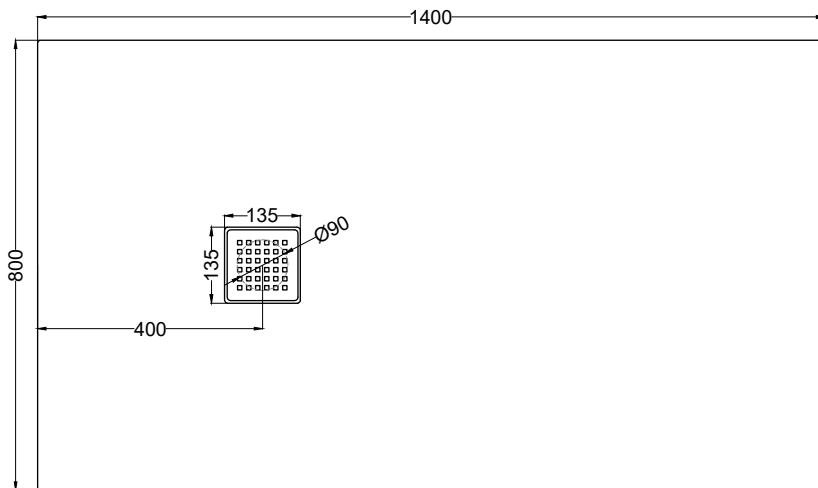

Infinito - art. PD380140

piatto doccia h3 / h3 shower tray

cielo
handmade in Italy

PESO NETTO/NET WEIGHT: 44,70 Kg

ACCESSORI/ACCESSORIES:

GRPD3 - Griglietta in acciaio inox per piatto doccia Infinito H3 (obbligatoria) / Stainless steel grate for shower tray Infinito H3 (obligatory)

SIFPD - Piletta sifonata per piatto doccia Infinito H3 (obbligatoria) / Siphon drain for shower tray Infinito H3 (obligatory)

SIFPDV - Piletta sifonata per piatto doccia Infinito H3 con scarico verticale / Siphon with vertical drain for shower tray Infinito H3

FINITURE/FINISHES

● Bianco/white - glossy

ANTISCIVOLO/NON SLIP

● TW - Total White Antiscivolo/NON SLIP

Le Terre di Cielo

● Talco	● Arenaria
● Pomice	● Avena
● Brina	● Lino
● Basalto	● Cacao
● Lavagna	● Muschio
● Cemento	● Polvere

Novembre 2020

TOP

SIDE

FRONT

ATTENZIONE:

Considerato lo spessore estremamente ridotto del piatto doccia Infinito (soltanto 3 cm), si fa notare che la pendenza degli stessi risulta ovviamente limitata e minore rispetto ad un piatto doccia di più alto spessore, con conseguente minor deflusso d'acqua. **Non è consigliato quindi l'uso di questo prodotto in combinazione con pareti doccia walk-in.**

ATTENZIONE:

Le superfici, pesi e misure riportate possono presentare leggere differenze rispetto ai pezzi reali, in considerazione e accordo delle caratteristiche di tolleranza intrinseche del materiale ceramico e del suo processo produttivo. L'azienda si riserva di cambiare schede tecniche e caratteristiche di funzionamento degli articoli in ogni momento e senza necessità di preavviso.

ATTENZIONE:

Le variazioni dimensionali che rientrano in un valore pari a $\pm 2\%$ sono da considerarsi nelle tolleranze del prodotto ceramico.

ATTENTION: