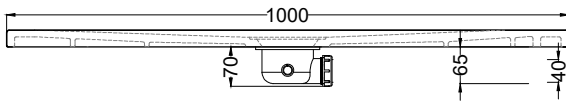

Infinito - art. PD3100100

piatto doccia h3 / h3 shower tray

cielo
handmade in Italy

PESO NETTO/NET WEIGHT: 34,30 Kg

ACCESSORI/ACCESSORIES:

GRPD3 - Griglietta in acciaio inox per piatto doccia Infinito H3 (obbligatoria) / Stainless steel grate for shower tray Infinito H3 (obligatory)

SIFPD - Piletta sifonata per piatto doccia Infinito H3 (obbligatoria) / Siphon drain for shower tray Infinito H3 (obligatory)

SIFPDV - Piletta sifonata per piatto doccia Infinito H3 con scarico verticale / Siphon with vertical drain for shower tray Infinito H3

FINITURE/FINISHES

○ Bianco/white - glossy

ANTISCIVOLO/NON SLIP

○ TW - Total White Antiscivolo/NON SLIP

Le Terre di Cielo

○ Talco	○ Arenaria
○ Pomice	○ Avena
○ Brina	○ Lino
○ Basalto	○ Cacao
○ Lavagna	○ Muschio
○ Cemento	○ Polvere

Novembre 2020

TOP

SIDE

FRONT

ATTENZIONE:

Considerato lo spessore estremamente ridotto del piatto doccia Infinito (soltanto 3 cm), si fa notare che la pendenza degli stessi risulta ovviamente limitata e minore rispetto ad un piatto doccia di più alto spessore, con conseguente minor deflusso d'acqua. **Non è consigliato quindi l'uso di questo prodotto in combinazione con pareti doccia walk-in.**

ATTENZIONE:

Le superfici, pesi e misure riportate possono presentare leggere differenze rispetto ai pezzi reali, in considerazione e accordo delle caratteristiche di tolleranza intrinseche del materiale ceramico e del suo processo produttivo. L'azienda si riserva di cambiare schede tecniche e caratteristiche di funzionamento degli articoli in ogni momento e senza necessità di preavviso.

ATTENZIONE:

Le variazioni dimensionali che rientrano in un valore pari a +/- 2% sono da considerarsi nelle tolleranze del prodotto ceramico.

ATTENTION: