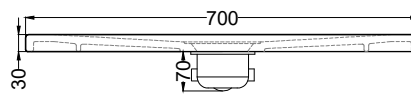

TOP

SIDE

FRONT

ATTENZIONE:

Considerato lo spessore estremamente ridotto del piatto doccia Infinito (soltanto 3 cm), si fa notare che la pendenza degli stessi risulta ovviamente limitata e minore rispetto ad un piatto doccia di più alto spessore, con conseguente minor deflusso d'acqua. **Non è consigliato quindi l'uso di questo prodotto in combinazione con pareti doccia walk-in.**