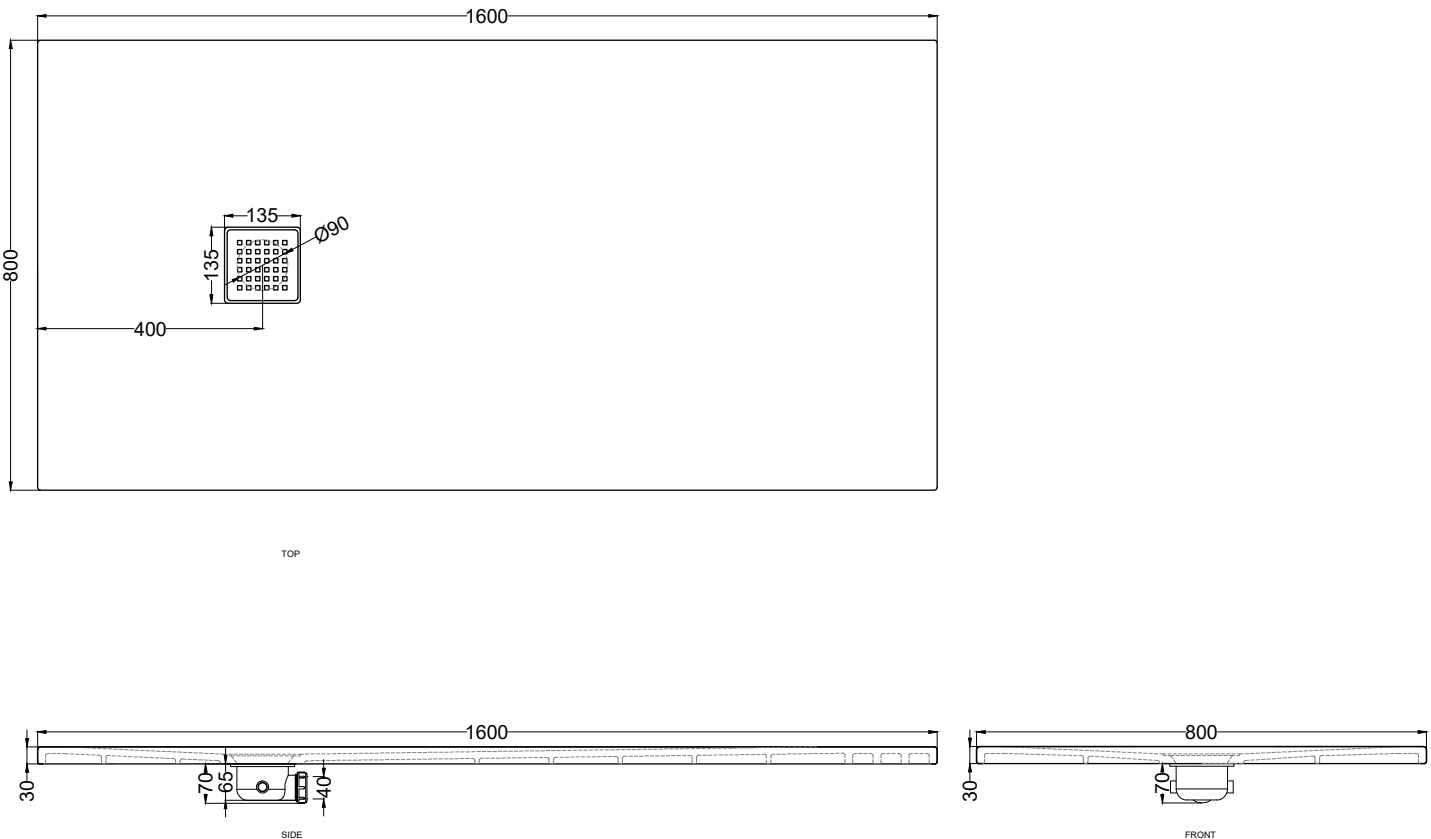

ATTENZIONE:

Considerato lo spessore estremamente ridotto del piatto doccia Infinito (soltanto 3 cm), si fa notare che la pendenza degli stessi risulta ovviamente limitata e minore rispetto ad un piatto doccia di più alto spessore, con conseguente minor deflusso d'acqua. **Non è consigliato quindi l'uso di questo prodotto in combinazione con pareti doccia walk-in.**

ATTENZIONE:

Le superfici, pesi e misure riportate possono presentare leggere differenze rispetto ai pezzi reali, in considerazione e accordo delle caratteristiche di tolleranza intrinseche del materiale ceramico e del suo processo produttivo. L'azienda si riserva di cambiare schede tecniche e caratteristiche di funzionamento degli articoli in ogni momento e senza necessità di preavviso.

ATTENZIONE:

Le variazioni dimensionali che rientrano in un valore pari a $\pm 2\%$ sono da considerarsi nelle tolleranze del prodotto ceramico.

ATTENTION:

In accordance to the extremely reduced thickness of the Infinito shower tray (just 3 cm), it is noteworthy that the overall slope of the surface is obviously limited and less steep than on a thicker shower tray, resulting in less water outflow speed. **We therefore advise against the use of this product in combination with walk-in shower walls.**

ATTENTION:

Surfaces, weights and dimensions can show some little differences compared to the real item, following typical intrinsic characteristics of ceramic material and production. The company reserves the right to change any technical specifications/dimension and/or operating characteristics of the products at any time and without giving notice.

ATTENTION:

The dimensional variations that fall within a value of $\pm 2\%$ are to be considered in the tolerances of the ceramic product.