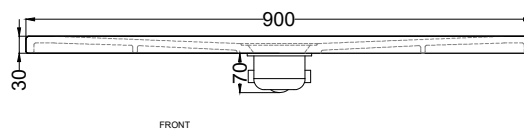

TOP

SIDE

FRONT

ATTENZIONE:

Considerato lo spessore estremamente ridotto del piatto doccia Infinito (soltanto 3 cm), si fa notare che la pendenza degli stessi risulta ovviamente limitata e minore rispetto ad un piatto doccia di più alto spessore, con conseguente minor deflusso d'acqua. **Non è consigliato quindi l'uso di questo prodotto in combinazione con pareti doccia walk-in.**