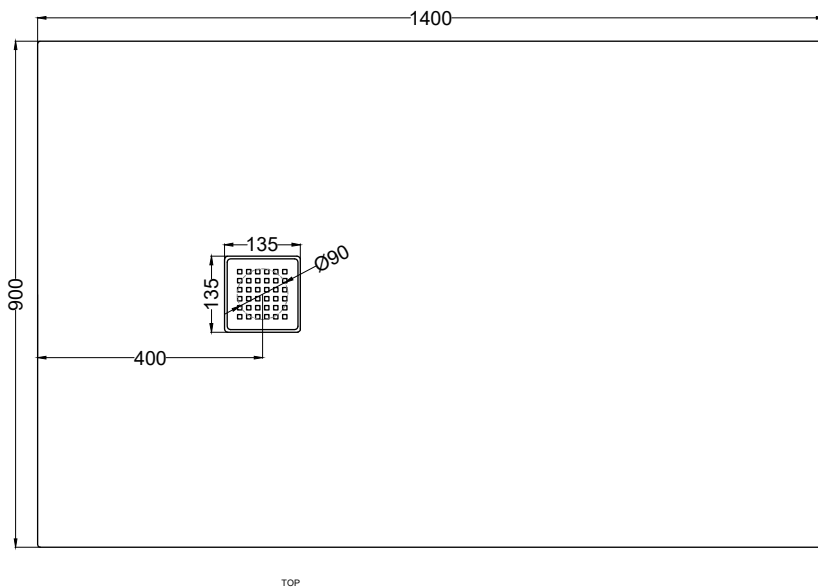

Infinito - art. PD390140

piatto doccia h3 / h3 shower tray

cielo
handmade in Italy

PESO NETTO/NET WEIGHT: 45,55 Kg

ACCESSORI/ACCESSORIES:

GRP3 - Griglietta in acciaio inox per piatto doccia Infinito H3 (obbligatoria) / *Stainless steel grate for shower tray Infinito H3 (obligatory)*

SIFPD - Piletta sifonata per piatto doccia Infinito H3 (obbligatoria) / *Siphon drain for shower tray Infinito H3 (obligatory)*

SIFPDV - Piletta sifonata per piatto doccia Infinito H3 con scarico verticale / *Siphon with vertical drain for shower tray Infinito H3*

FINITURE/FINISHES

○ Bianco/white - glossy

ANTISCIVOLO/NON SLIP

○ TW - Total White Antiscivolo/NON SLIP

Le Terre di Cielo

○ Talco	○ Arenaria
○ Pomice	○ Avena
○ Brina	○ Lino
○ Basalto	○ Cacao
○ Lavagna	○ Muschio
○ Cemento	○ Polvere

Novembre 2020

TOP

SIDE

FRONT

ATTENZIONE:

Considerato lo spessore estremamente ridotto del piatto doccia Infinito (soltanto 3 cm), si fa notare che la pendenza degli stessi risulta ovviamente limitata e minore rispetto ad un piatto doccia di più alto spessore, con conseguente minor deflusso d'acqua. **Non è consigliato quindi l'uso di questo prodotto in combinazione con pareti doccia walk-in.**

ATTENZIONE:

Le superfici, pesi e misure riportate possono presentare leggere differenze rispetto ai pezzi reali, in considerazione e accordo delle caratteristiche di tolleranza intrinseche del materiale ceramico e del suo processo produttivo. L'azienda si riserva di cambiare schede tecniche e caratteristiche di funzionamento degli articoli in ogni momento e senza necessità di preavviso.

ATTENZIONE:

Le variazioni dimensionali che rientrano in un valore pari a $\pm 2\%$ sono da considerarsi nelle tolleranze del prodotto ceramico.

ATTENTION: