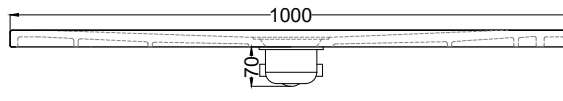

FRONT

ATTENZIONE:

Considerato lo spessore estremamente ridotto del piatto doccia Infinito (soltanto 3 cm), si fa notare che la pendenza degli stessi risulta ovviamente limitata e minore rispetto ad un piatto doccia di più alto spessore, con conseguente minor deflusso d'acqua. **Non è consigliato quindi l'uso di questo prodotto in combinazione con pareti doccia walk-in.**

ATTENZIONE:

Le superfici, pesi e misure riportate possono presentare leggere differenze rispetto ai pezzi reali, in considerazione e accordo delle caratteristiche di tolleranza intrinseche del materiale ceramico e del suo processo produttivo. L'azienda si riserva di cambiare schede tecniche e caratteristiche di funzionamento degli articoli in ogni momento e senza necessità di preavviso.

ATTENZIONE:

Le variazioni dimensionali che rientrano in un valore pari a +/- 2% sono da considerarsi nelle tolleranze del prodotto ceramico.

ATTENTION:

In according to the extremely reduced thickness of the Infinito shower tray (just 3 cm), it is noteworthy that the overall slope of the surface is obviously limited and less steep than on a thicker shower tray, resulting in less water outflow speed. **We therefore advise against the use of this product in combination with walk-in shower walls.**

ATTENTION:

Surfaces, weights and dimensions can show some little differences compared to the real item, following typical intrinsic characteristics of ceramics material and production. The company reserves the right to change any technical specifications/dimension and/or operating characteristics of the products at any time and without giving notice.

ATTENTION:

The dimensional variations that fall within a value of +/- 2% are to be considered in the tolerances of the ceramic product.