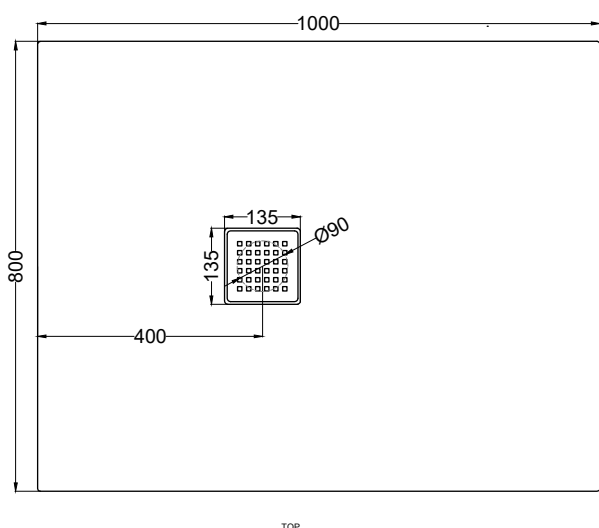

Infinito - art. PD380100

piatto doccia h3 / h3 shower tray

cielo

handmade in Italy

PESO NETTO/NET WEIGHT: 29,68 Kg

ACCESSORI/ACCESSORIES:

GRPD3 - Griglietta in acciaio inox per piatto doccia Infinito H3 (obbligatoria) / Stainless steel grate for shower tray Infinito H3 (obligatory)

SIFPD - Piletta sifonata per piatto doccia Infinito H3 (obbligatoria) / Siphon drain for shower tray Infinito H3 (obligatory)

SIFPDV - Piletta sifonata per piatto doccia Infinito H3 con scarico verticale / Siphon with vertical drain for shower tray Infinito H3

FINITURE/FINISHES

○ Bianco/white - glossy

ANTISCIVOLO/NON SLIP

○ TW - Total White Antiscivolo/NON SLIP

Le Terre di Cielo

○ Talco	○ Arenaria
○ Pomice	○ Avena
○ Brina	○ Lino
○ Basalto	○ Cacao
○ Lavagna	○ Muschio
○ Cemento	○ Polvere

Novembre 2020

TOP

SIDE

FRONT

ATTENZIONE:

Considerato lo spessore estremamente ridotto del piatto doccia Infinito (soltanto 3 cm), si fa notare che la pendenza degli stessi risulta ovviamente limitata e minore rispetto ad un piatto doccia di più alto spessore, con conseguente minor deflusso d'acqua. **Non è consigliato quindi l'uso di questo prodotto in combinazione con pareti doccia walk-in.**

ATTENZIONE:

Le superfici, pesi e misure riportate possono presentare leggere differenze rispetto ai pezzi reali, in considerazione e accordo delle caratteristiche di tolleranza intrinseche del materiale ceramico e del suo processo produttivo. L'azienda si riserva di cambiare schede tecniche e caratteristiche di funzionamento degli articoli in ogni momento e senza necessità di preavviso.

ATTENZIONE:

Le variazioni dimensionali che rientrano in un valore pari a $\pm 2\%$ sono da considerarsi nelle tolleranze del prodotto ceramico.

ATTENTION: