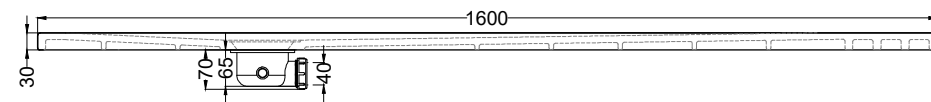

Infinito - art. PD370160

piatto doccia h3 / h3 shower tray

cielo
handmade in Italy

PESO NETTO/NET WEIGHT: 44,30 Kg

ACCESSORI/ACCESSORIES:

GRPD3 - Griglietta in acciaio inox per piatto doccia Infinito H3 (obbligatoria) / Stainless steel grate for shower tray Infinito H3 (obligatory)

SIFPD - Piletta sifonata per piatto doccia Infinito H3 (obbligatoria) / Siphon drain for shower tray Infinito H3 (obligatory)

SIFPDV - Piletta sifonata per piatto doccia Infinito H3 con scarico verticale / Siphon with vertical drain for shower tray Infinito H3

FINITURE/FINISHES

○ Bianco/white - glossy

ANTISCIVOLO/NON SLIP

○ TW - Total White Antiscivolo/NON SLIP

Le Terre di Cielo

○ Talco	○ Arenaria
○ Pomice	○ Avena
○ Brina	○ Lino
○ Basalto	○ Cacao
○ Lavagna	○ Muschio
○ Cemento	○ Polvere

Novembre 2020

TOP

SIDE

FRONT

ATTENZIONE:

Considerato lo spessore estremamente ridotto del piatto doccia Infinito (soltanto 3 cm), si fa notare che la pendenza degli stessi risulta ovviamente limitata e minore rispetto ad un piatto doccia di più alto spessore, con conseguente minor deflusso d'acqua. **Non è consigliato quindi l'uso di questo prodotto in combinazione con pareti doccia walk-in.**

ATTENZIONE:

Le superfici, pesi e misure riportate possono presentare leggere differenze rispetto ai pezzi reali, in considerazione e accordo delle caratteristiche di tolleranza intrinseche del materiale ceramico e del suo processo produttivo. L'azienda si riserva di cambiare schede tecniche e caratteristiche di funzionamento degli articoli in ogni momento e senza necessità di preavviso.

ATTENZIONE:

Le variazioni dimensionali che rientrano in un valore pari a $\pm 2\%$ sono da considerarsi nelle tolleranze del prodotto ceramico.

ATTENTION: