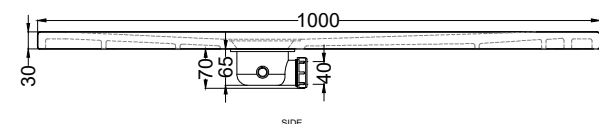

Infinito - art. PD380100

piatto doccia h3 / h3 shower tray

cielo

handmade in Italy

PESO NETTO/NET WEIGHT: 29,68 Kg

ACCESSORI/ACCESSORIES:

GRPD3 - Griglietta in acciaio inox per piatto doccia Infinito H3 (obbligatoria) / Stainless steel grate for shower tray Infinito H3 (obligatory)

SIFPD - Piletta sifonata per piatto doccia Infinito H3 (obbligatoria) / Siphon drain for shower tray Infinito H3 (obligatory)

SIFPDV - Piletta sifonata per piatto doccia Infinito H3 con scarico verticale / Siphon with vertical drain for shower tray Infinito H3

FINITURE/FINISHES

○ Bianco/white - glossy

ANTISCIVOLO/NON SLIP

○ TW - Total White Antiscivolo/NON SLIP

Le Terre di Cielo

○ Talco	○ Arenaria
○ Pomice	○ Avena
○ Brina	○ Lino
○ Basalto	○ Cacao
○ Lavagna	○ Muschio
○ Cemento	○ Polvere

Novembre 2020

TOP

SIDE

FRONT

ATTENZIONE:

Considerato lo spessore estremamente ridotto del piatto doccia Infinito (soltanto 3 cm), si fa notare che la pendenza degli stessi risulta ovviamente limitata e minore rispetto ad un piatto doccia di più alto spessore, con conseguente minor deflusso d'acqua. **Non è consigliato quindi l'uso di questo prodotto in combinazione con pareti doccia walk-in.**

ATTENZIONE:

Le superfici, pesi e misure riportate possono presentare leggere differenze rispetto ai pezzi reali, in considerazione e accordo delle caratteristiche di tolleranza intrinseche del materiale ceramico e del suo processo produttivo. L'azienda si riserva di cambiare schede tecniche e caratteristiche di funzionamento degli articoli in ogni momento e senza necessità di preavviso.

ATTENZIONE:

Le variazioni dimensionali che rientrano in un valore pari a $\pm 2\%$ sono da considerarsi nelle tolleranze del prodotto ceramico.

ATTENTION: