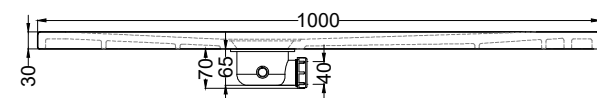

Infinito - art. PD370100

piatto doccia h3 / h3 shower tray

cielo
handmade in Italy

PESO NETTO/NET WEIGHT: 25,18 Kg

ACCESSORI/ACCESSORIES:

GRP3 - Griglietta in acciaio inox per piatto doccia Infinito H3 (obbligatoria) / *Stainless steel grate for shower tray Infinito H3 (obligatory)*

SIFPD - Piletta sifonata per piatto doccia Infinito H3 (obbligatoria) / *Siphon drain for shower tray Infinito H3 (obligatory)*

SIFPDV - Piletta sifonata per piatto doccia Infinito H3 con scarico verticale / *Siphon with vertical drain for shower tray Infinito H3*

FINITURE/FINISHES

● Bianco/white - glossy

ANTISCIVOLO/NON SLIP

● TW - Total White Antiscivolo/NON SLIP

Le Terre di Cielo

● Talco	● Arenaria
● Pomice	● Avena
● Brina	● Lino
● Basalto	● Cacao
● Lavagna	● Muschio
● Cemento	● Polvere

Novembre 2020

TOP

SIDE

FRONT

ATTENZIONE:

Considerato lo spessore estremamente ridotto del piatto doccia Infinito (soltanto 3 cm), si fa notare che la pendenza degli stessi risulta ovviamente limitata e minore rispetto ad un piatto doccia di più alto spessore, con conseguente minor deflusso d'acqua. **Non è consigliato quindi l'uso di questo prodotto in combinazione con pareti doccia walk-in.**

ATTENZIONE:

Le superfici, pesi e misure riportate possono presentare leggere differenze rispetto ai pezzi reali, in considerazione e accordo delle caratteristiche di tolleranza intrinseche del materiale ceramico e del suo processo produttivo. L'azienda si riserva di cambiare schede tecniche e caratteristiche di funzionamento degli articoli in ogni momento e senza necessità di preavviso.

ATTENZIONE:

Le variazioni dimensionali che rientrano in un valore pari a $\pm 2\%$ sono da considerarsi nelle tolleranze del prodotto ceramico.

ATTENTION: