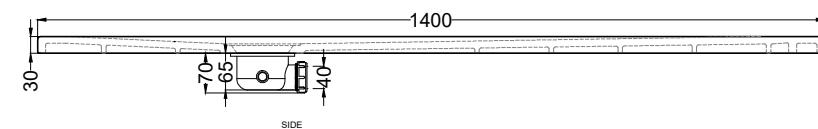

Infinito - art. PD390140

piatto doccia h3 / h3 shower tray

cielo
handmade in Italy

PESO NETTO/NET WEIGHT: 45,55 Kg

ACCESSORI/ACCESSORIES:

GRP3 - Griglietta in acciaio inox per piatto doccia Infinito H3 (obbligatoria) / *Stainless steel grate for shower tray Infinito H3 (obligatory)*

SIFPD - Piletta sifonata per piatto doccia Infinito H3 (obbligatoria) / *Siphon drain for shower tray Infinito H3 (obligatory)*

SIFPDV - Piletta sifonata per piatto doccia Infinito H3 con scarico verticale / *Siphon with vertical drain for shower tray Infinito H3*

FINITURE/FINISHES

○ Bianco/white - glossy

ANTISCIVOLO/NON SLIP

○ TW - Total White Antiscivolo/NON SLIP

Le Terre di Cielo

○ Talco	○ Arenaria
○ Pomice	○ Avena
○ Brina	○ Lino
○ Basalto	○ Cacao
○ Lavagna	○ Muschio
○ Cemento	○ Polvere

Novembre 2020

TOP

SIDE

FRONT

ATTENZIONE:

Considerato lo spessore estremamente ridotto del piatto doccia Infinito (soltanto 3 cm), si fa notare che la pendenza degli stessi risulta ovviamente limitata e minore rispetto ad un piatto doccia di più alto spessore, con conseguente minor deflusso d'acqua. **Non è consigliato quindi l'uso di questo prodotto in combinazione con pareti doccia walk-in.**

ATTENZIONE:

Le superfici, pesi e misure riportate possono presentare leggere differenze rispetto ai pezzi reali, in considerazione e accordo delle caratteristiche di tolleranza intrinseche del materiale ceramico e del suo processo produttivo. L'azienda si riserva di cambiare schede tecniche e caratteristiche di funzionamento degli articoli in ogni momento e senza necessità di preavviso.

ATTENZIONE:

Le variazioni dimensionali che rientrano in un valore pari a $\pm 2\%$ sono da considerarsi nelle tolleranze del prodotto ceramico.

ATTENTION: