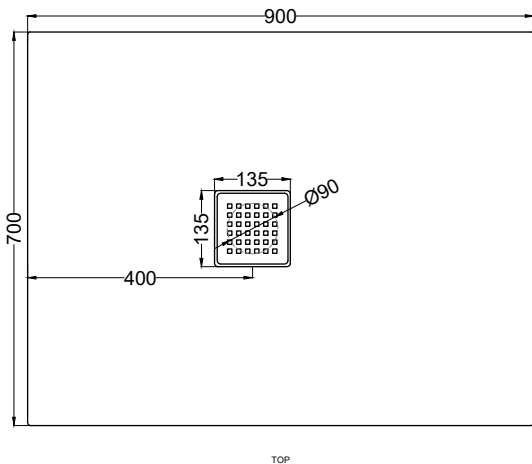

PESO NETTO/NET WEIGHT: 22,38 Kg

ACCESSORI/ACCESSORIES:

GRPD3 - Griglietta in acciaio inox per piatto doccia Infinito H3 (obbligatoria) / *Stainless steel grate for shower tray Infinito H3 (obligatory)*

SIFPD - Piletta sifonata per piatto doccia Infinito H3 (obbligatoria) / *Siphon drain for shower tray Infinito H3 (obligatory)*

SIFPDV - Piletta sifonata per piatto doccia Infinito H3 con scarico verticale / *Siphon with vertical drain for shower tray Infinito H3*

FINITURE/FINISHES

○ Bianco/white - glossy

ANTISCIVOLO/NON SLIP

○ TW - Total White Antiscivolo/NON SLIP

Le Terre di Cielo

○ Talco	○ Arenaria
○ Pomice	○ Avena
○ Brina	○ Lino
○ Basalto	○ Cacao
○ Lavagna	○ Muschio
○ Cemento	○ Polvere

Novembre 2020

TOP

ATTENZIONE:

Considerato lo spessore estremamente ridotto del piatto doccia Infinito (soltanto 3 cm), si fa notare che la pendenza degli stessi risulta ovviamente limitata e minore rispetto ad un piatto doccia di più alto spessore, con conseguente minor deflusso d'acqua. Non è consigliato quindi l'uso di questo prodotto in combinazione con pareti doccia walk-in.

ATTENZIONE:

Le superfici, pesi e misure riportate possono presentare leggere differenze rispetto ai pezzi reali, in considerazione e accordo delle caratteristiche di tolleranza intrinseche del materiale ceramico e del suo processo produttivo. L'azienda si riserva di cambiare schede tecniche e caratteristiche di funzionamento degli articoli in ogni momento e senza necessità di preavviso.

ATTENZIONE:

Le variazioni dimensionali che rientrano in un valore pari a +\ -2% sono da considerarsi nelle tolleranze del prodotto ceramico.

ATTENTION: