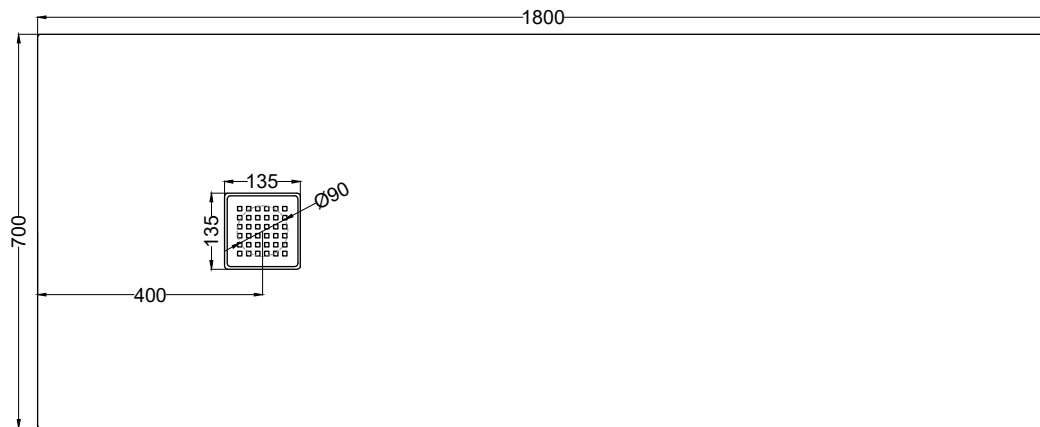

Infinito - art. PD370180

piatto doccia h3 / h3 shower tray

cielo
handmade in Italy

PESO NETTO/NET WEIGHT: 43,05 Kg

ACCESSORI/ACCESSORIES:

GRP3 - Griglietta in acciaio inox per piatto doccia Infinito H3 (obbligatoria) / Stainless steel grate for shower tray Infinito H3 (obligatory)

SIFPD - Piletta sifonata per piatto doccia Infinito H3 (obbligatoria) / Siphon drain for shower tray Infinito H3 (obligatory)

SIFPDV - Piletta sifonata per piatto doccia Infinito H3 con scarico verticale / Siphon with vertical drain for shower tray Infinito H3

FINITURE/FINISHES

○ Bianco/white - glossy

ANTISCIVOLO/NON SLIP

○ TW - Total White Antiscivolo/NON SLIP

Le Terre di Cielo

○ Talco	○ Arenaria
○ Pomice	○ Avena
○ Brina	○ Lino
○ Basalto	○ Cacao
○ Lavagna	○ Muschio
○ Cemento	○ Polvere

Novembre 2020

TOP

SIDE

FRONT

ATTENZIONE:

Considerato lo spessore estremamente ridotto del piatto doccia Infinito (soltanto 3 cm), si fa notare che la pendenza degli stessi risulta ovviamente limitata e minore rispetto ad un piatto doccia di più alto spessore, con conseguente minor deflusso d'acqua. **Non è consigliato quindi l'uso di questo prodotto in combinazione con pareti doccia walk-in.**

ATTENZIONE:

Le superfici, pesi e misure riportate possono presentare leggere differenze rispetto ai pezzi reali, in considerazione e accordo delle caratteristiche di tolleranza intrinseche del materiale ceramico e del suo processo produttivo. L'azienda si riserva di cambiare schede tecniche e caratteristiche di funzionamento degli articoli in ogni momento e senza necessità di preavviso.

ATTENZIONE:

Le variazioni dimensionali che rientrano in un valore pari a $\pm 2\%$ sono da considerarsi nelle tolleranze del prodotto ceramico.

ATTENTION: