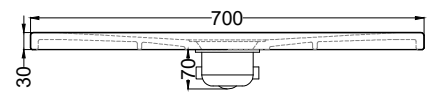

TOP

SIDE

FRONT

ATTENZIONE:

Considerato lo spessore estremamente ridotto del piatto doccia Infinito (soltanto 3 cm), si fa notare che la pendenza degli stessi risulta ovviamente limitata e minore rispetto ad un piatto doccia di più alto spessore, con conseguente minor deflusso d'acqua. **Non è consigliato quindi l'uso di questo prodotto in combinazione con pareti doccia walk-in.**