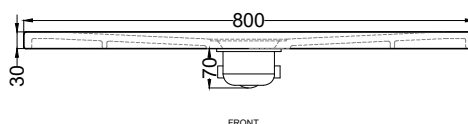

TOP

SIDE

FRONT

ATTENZIONE:

Considerato lo spessore estremamente ridotto del piatto doccia Infinito (soltanto 3 cm), si fa notare che la pendenza degli stessi risulta ovviamente limitata e minore rispetto ad un piatto doccia di più alto spessore, con conseguente minor deflusso d'acqua. **Non è consigliato quindi l'uso di questo prodotto in combinazione con pareti doccia walk-in.**