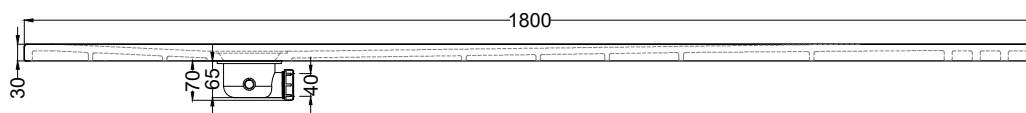

Infinito - art. PD380180

piatto doccia h3 / h3 shower tray

cielo
handmade in Italy

PESO NETTO/NET WEIGHT: 49,35 Kg

ACCESSORI/ACCESSORIES:

GRPD3 - Griglietta in acciaio inox per piatto doccia Infinito H3 (obbligatoria) / *Stainless steel grate for shower tray Infinito H3 (obligatory)*

SIFPD - Piletta sifonata per piatto doccia Infinito H3 (obbligatoria) / *Siphon drain for shower tray Infinito H3 (obligatory)*

SIFPDV - Piletta sifonata per piatto doccia Infinito H3 con scarico verticale / *Siphon with vertical drain for shower tray Infinito H3*

FINITURE/FINISHES

○ Bianco/white - glossy

ANTISCIVOLO/NON SLIP

○ TW - Total White Antiscivolo/NON SLIP

Le Terre di Cielo

○ Talco	○ Arenaria
○ Pomice	○ Avena
○ Brina	○ Lino
○ Basalto	○ Cacao
○ Lavagna	○ Muschio
○ Cemento	○ Polvere

Novembre 2020

TOP

SIDE

FRONT

ATTENZIONE:

Considerato lo spessore estremamente ridotto del piatto doccia Infinito (soltanto 3 cm), si fa notare che la pendenza degli stessi risulta ovviamente limitata e minore rispetto ad un piatto doccia di più alto spessore, con conseguente minor deflusso d'acqua. **Non è consigliato quindi l'uso di questo prodotto in combinazione con pareti doccia walk-in.**

ATTENZIONE:

Le superfici, pesi e misure riportate possono presentare leggere differenze rispetto ai pezzi reali, in considerazione e accordo delle caratteristiche di tolleranza intrinseche del materiale ceramico e del suo processo produttivo. L'azienda si riserva di cambiare schede tecniche e caratteristiche di funzionamento degli articoli in ogni momento e senza necessità di preavviso.

ATTENZIONE:

Le variazioni dimensionali che rientrano in un valore pari a $\pm 2\%$ sono da considerarsi nelle tolleranze del prodotto ceramico.

ATTENTION: