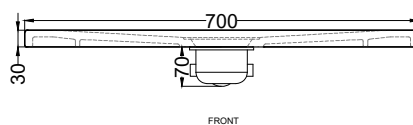

TOP

SIDE

FRONT

ATTENZIONE:

Considerato lo spessore estremamente ridotto del piatto doccia Infinito (soltanto 3 cm), si fa notare che la pendenza degli stessi risulta ovviamente limitata e minore rispetto ad un piatto doccia di più alto spessore, con conseguente minor deflusso d'acqua. Non è consigliato quindi l'uso di questo prodotto in combinazione con pareti doccia walk-in.