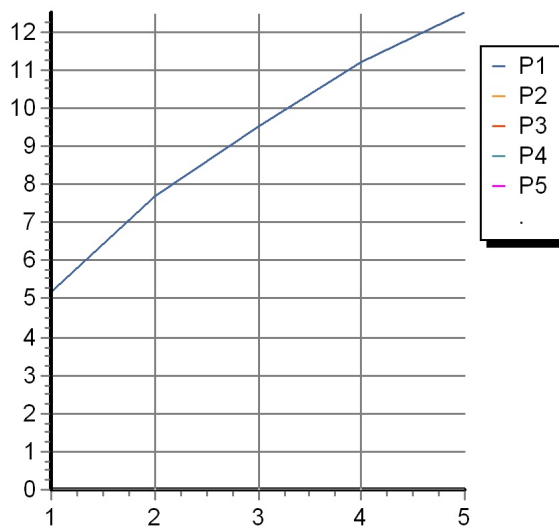

Disegno Complessivo / Overall Drawing

SHOWER

Z93131

Portate / Flowrates (lt/min)

PRESSIONE PRESSURE	1 BAR	2 BAR	3 BAR	4 BAR	5 BAR
DOCCETTA HANDSHOWER <i>P1</i>	5,2	7,7	9,5	11,2	12,5
<i>P2</i>					
<i>P3</i>					
<i>P4</i>					
<i>P5</i>					

SHOWER

Z93131

Pesi e Misure / Weights and Sizes

Peso (Kg) Weight (lb)	1,20 (Kg)	2,65 (lb)
Volume test (dc3) - (in3)	8,84 (dc3)	539,45 (in3)
h (mm) - (in)	80,00 (mm)	3,15 (in)
L1 (mm) - (in)	130,00 (mm)	5,12 (in)
L2 (mm) - (in)	850,00 (mm)	33,46 (in)