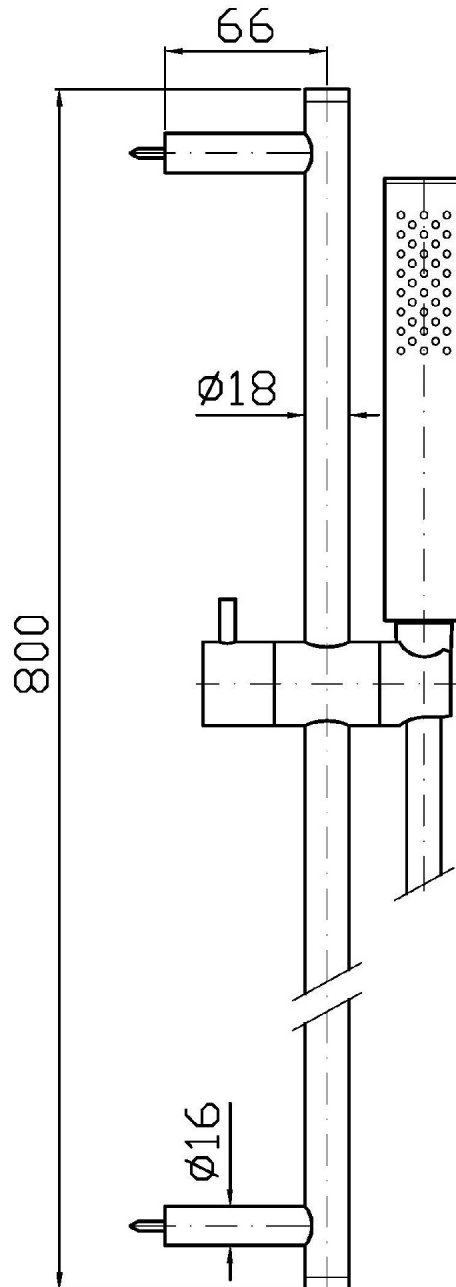

SHOWER

Z93131

Completo asta murale. / Complete slide rail.

Completo asta murale con barra da 800 mm, doccia a getto fisso Z94212, flessibile da 1500 mm.

Complete slide rail length 800 mm, simple jet handshower Z94212, 1500 mm flexible hose.

Disegno Complessivo / Overall Drawing

SHOWER

Z93131

Portate / Flowrates (lt/min)

PRESSIONE PRESSURE	1 BAR	2 BAR	3 BAR	4 BAR	5 BAR
DOCCETTA HANDSHOWER <i>P1</i>	5,2	7,7	9,5	11,2	12,5
<i>P2</i>					
<i>P3</i>					
<i>P4</i>					
<i>P5</i>					

SHOWER

Z93131

Pesi e Misure / Weights and Sizes

Peso (Kg) Weight (lb)	1,20 (Kg)	2,65 (lb)
Volume test (dc3) - (in3)	8,84 (dc3)	539,45 (in3)
h (mm) - (in)	80,00 (mm)	3,15 (in)
L1 (mm) - (in)	130,00 (mm)	5,12 (in)
L2 (mm) - (in)	850,00 (mm)	33,46 (in)