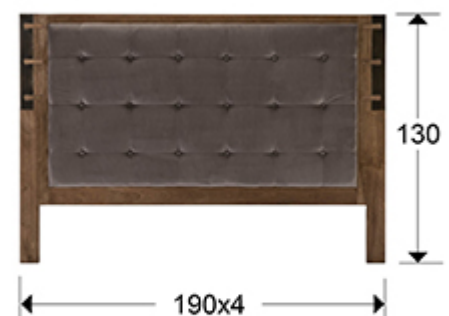

Dresde 305850

Спальные гарнитуры

Изголовье из каучукового дерева с элементами из состаренной латуни. В центре обивка капитоне из ткани подобной бархату серого цвета. Для кровати 180 см.

ОБЩАЯ ИНФОРМАЦИЯ

Каталог: M34 Mobiliario y Decoración
Страница: 78
Код EAN: 8435435323431
Тип: Спальные гарнитуры
Коллекция: Dresde

РАЗМЕРЫ

Размеры: ↔ 190,0 ↓ 130,0 ↗ 4,0 см
Вес: 37,4 Kg

РАЗМЕРЫ УПАКОВКИ

Вес: 43,4 Kg
Объем: 0,3280м³
Размеры: ↔ 198,0 ↓ 138,0 ↗ 12,0 см

ДОПОЛНИТЕЛЬНАЯ ИНФОРМАЦИЯ

Материал: wood, metal, fabric
Покрытие: polish, brass, grey velvet