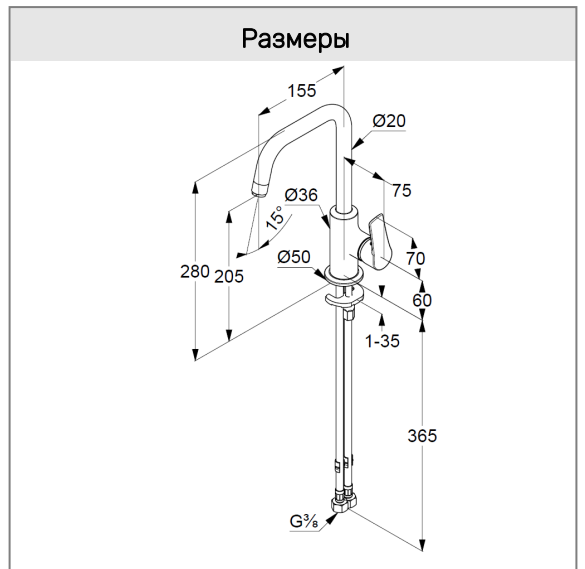

**KLUDI PURE&SOLID**

однорычажный смеситель на умывальник DN 15

**№ арт.:**

34 024 05 75

**Поверхн.:**

хром

**Описание:**

однорычажный смеситель на умывальник  
литой рычаг  
поворотный излив (360°)  
монтаж на одно отверстие  
расход воды 5 л/мин при давлении 3 бара  
аэратор М 24 x 1  
керамический картридж  
без донного клапана  
гибкая подводка G 3/8  
система быстрого монтажа

**Фото**

**Размеры**

**График расхода воды**