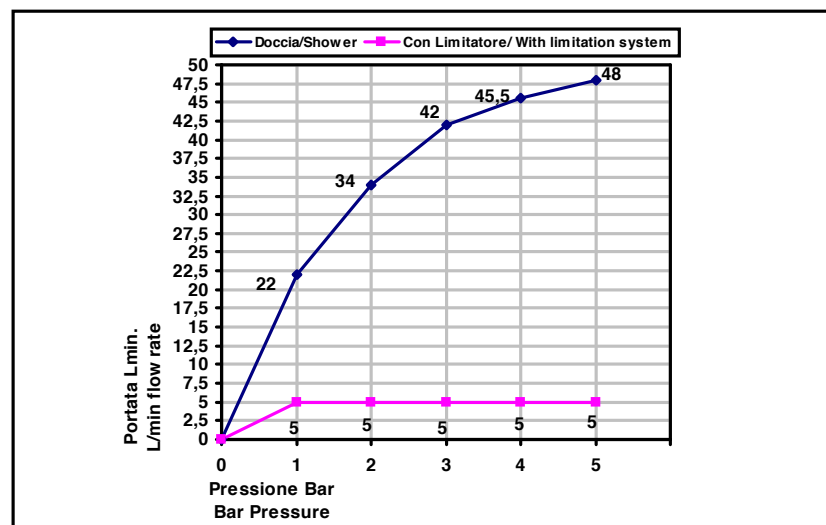

Pressione dinamica minima di utilizzo 0,5 bar.
Minimum dynamic pressure of use: 0,5 Bar.

La doccia Art_851 - 925 è dotata di limitatore di portata da 5 l/min da 1 a 5 bar
The handshower Art_851 - 925 has a limitation system of 5 l/m for 1 to 5 Bar

**PORTATE A PRESSIONE DINAMICA SENZA LIMITATORE
FLOW RATES AT DYNAMIC PRESSURE WITHOUT LIMITATION SYSTEM**

-Uscita Doccia	1 bar	22 l/min
- Shower exit	2 bar	34 l/min
	3 bar	42 l/min
	4 bar	45,5 l/min
	5 bar	48 l/min

Cod. 837
Aste doccia

Duplex con erogazione
con supporto orientabile,
doccetta monogetto e flessibile
doppia aggraffatura 1500 mm, 1/2" ff conico.
con manico in ceramica

Shower set w/water supply
with orientable bracket,
single function handshower
and 1500 mms double interlock hose, 1/2"
ff conical with white porcelain