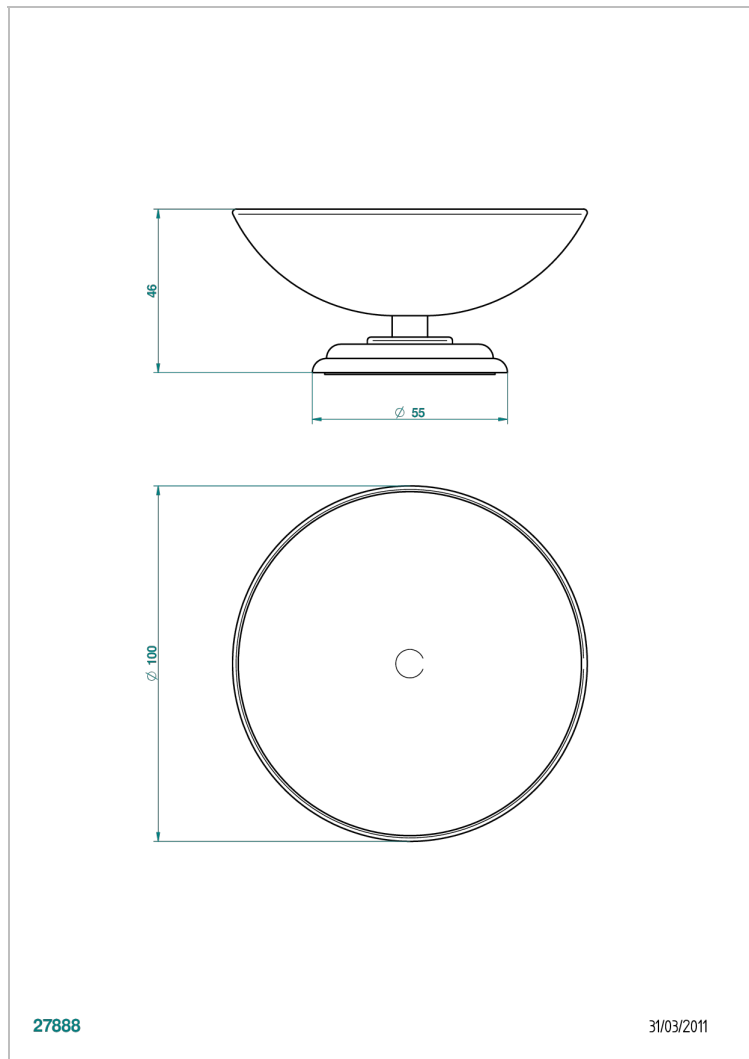

PANTHERE СО СВЕТЛЫМ ХРУСТАЛЕМ

THG[®]
PARIS

A2H-544

Мыльница на подставке, диаметр : 100 мм

27888

31/03/2011

ХАРАКТЕРИСТИКИ

- Panthere со светлым хрусталём
- Мыльница на подставке, диаметр : 100 мм