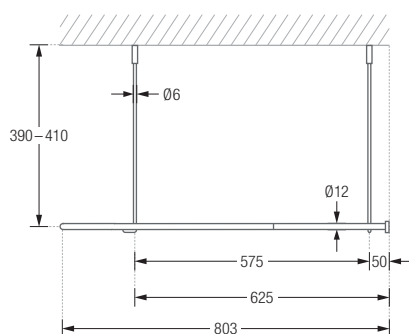

DUSCHVORHANGSTANGEN FÜR VIERTELKREIS-DUSCHFLÄCHEN MIT 55 CM RADIUS ZUR FREIHÄNGENDEN DECKENMONTAGE

Duschvorhangstangen $\varnothing 12$ mm für Viertelkreis-Duschflächen mit Bogenradius 55 cm zur Deckenmontage. Inklusive drei Durchschleuderträger zur Deckenabhängung in 40 cm Länge, mit Justiermöglichkeit ± 10 mm. Abhängung mit Metallsäge individuell einkürzbar. Mit Stangenabschluss an den Vorhangstangenenden. Edelstahl massiv, seidig-matt handgeschliffen.

Auch in individuellen Maßen erhältlich.

DSB550-750F	75 x 75 cm.	DSB550-1000F	100 x 100 cm.
DSB550-800F	80 x 80 cm.	DSB550-1050F	105 x 105 cm.
DSB550-850F	85 x 85 cm.	DSB550-1100F	110 x 110 cm.
DSB550-900F	90 x 90 cm.	DSB550-1150F	115 x 115 cm.
DSB550-950F	95 x 95 cm.	DSB550-1200F	120 x 120 cm.

Produktbeispiel DSB550-800F Seitenansicht: