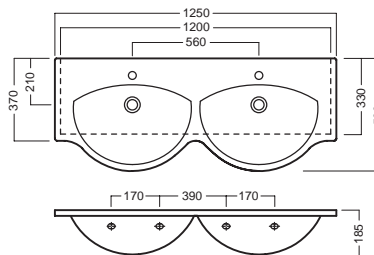

SOPHIE 125

1250x500

Lavabo con doppia rubinetteria monoforo.
Da installare sospeso a muro o su mobile
realizzato su misura.

Washbasin with double faucet (one hole).
To be installed on the wall or on a custom-made
furniture.

Doppelwaschtisch mit Hahnloch ein.
An der Wand installiert oder auf mobilen
suspendiert
nach Maß.

Double lavabo avec un trou de coulée.
Pour être installé sur le mur ou suspendu sur
mobile sur mesure.

Lavabo doble con un agujero del grifo.
Para ser instalado en la pared o suspendido para
móvil hecho a la medida.

YR4701
fissaggio lavabo
fixing bolt for washbasin

YXMY77
sifone di scarico
drain trap

YXMQ77 (CR-Chrome)
YXMQ01 (BI-White)

Piletta universale
"Up & Down" / Scarico Libero
con tappo Ø 63 mm
Universal "Free outlet" /
"Up & Down" drain siphon with
cap Ø 63 mm

DISEGNO TECNICO TECHNICAL DESIGN

01 BIANCO
WHITE