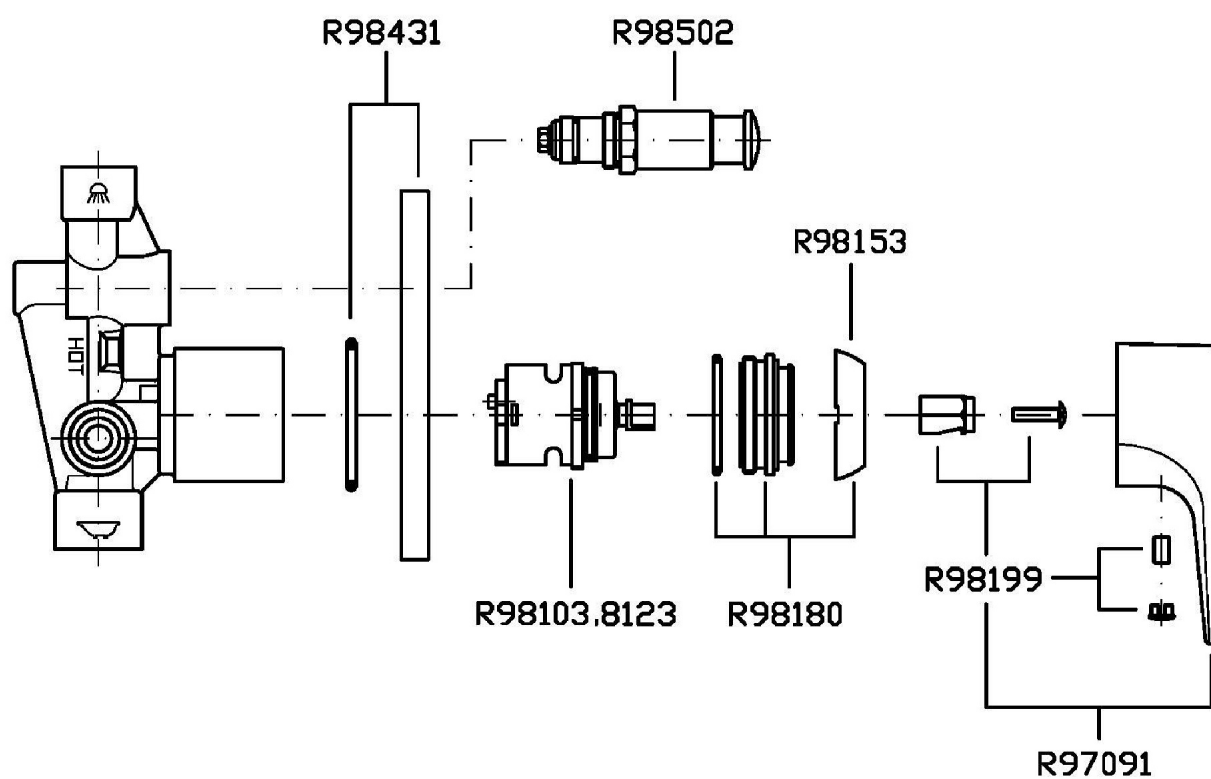

FLAT

ZP9112

Miscelatore monocomando vasca-doccia incasso. / Built-in single lever bath-shower mixer.

Miscelatore monocomando vasca-doccia incasso con deviatore.

Built-in single lever bath-shower mixer with diverter.

R99653

Parte incasso. / Built-in part.

Finiture / Finishes

Cromo / Chrome

FLAT

ZP9112

Disegno Complessivo / Overall Drawing

FLAT

ZP9112

Esplosi / Exploded

FLAT

ZP9112

Portate / Flowrates (lt/min)

PRESSIONE PRESSURE	1 BAR	2 BAR	3 BAR	4 BAR	5 BAR
P1 PRIMARY OUTLET	14	20	24	28	32
P2	12	16	22	25	28
P3					
P4					
P5					

FLAT

ZP9112

Pesi e Misure / Weights and Sizes

Peso (Kg) Weight (lb)	0,82 (Kg)	1,807772 (lb)
Volume (dc3) - (in3)	2,04 (dc3)	0,000124 (in3)
h (mm) - (in)	58 (mm)	2,2834658 (in)
L1 (mm) - (in)	175 (mm)	6,8897675 (in)
L2 (mm) - (in)	200 (mm)	7,87402 (in)