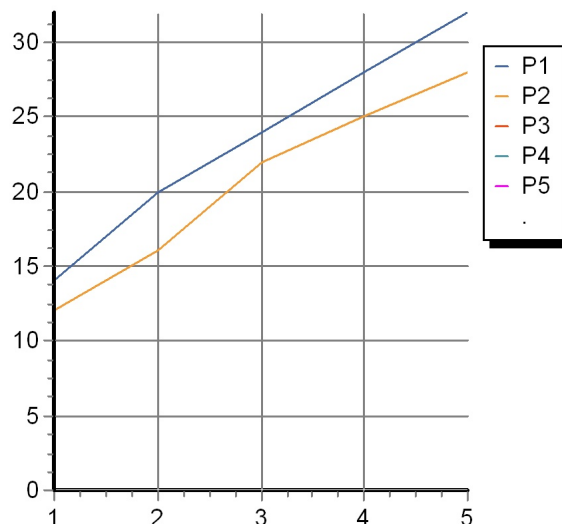

ZP9112

Esplosi / Exploded

FLAT

ZP9112

Portate / Flowrates (lt/min)

PRESSIONE PRESSURE	1 BAR	2 BAR	3 BAR	4 BAR	5 BAR
P1 PRIMARY OUTLET	14	20	24	28	32
P2	12	16	22	25	28
P3					
P4					
P5					

FLAT

ZP9112

Pesi e Misure / Weights and Sizes

Peso (Kg) Weight (lb)	0,82 (Kg)	1,807772 (lb)
Volume (dc3) - (in3)	2,04 (dc3)	0,000124 (in3)
h (mm) - (in)	58 (mm)	2,2834658 (in)
L1 (mm) - (in)	175 (mm)	6,8897675 (in)
L2 (mm) - (in)	200 (mm)	7,87402 (in)