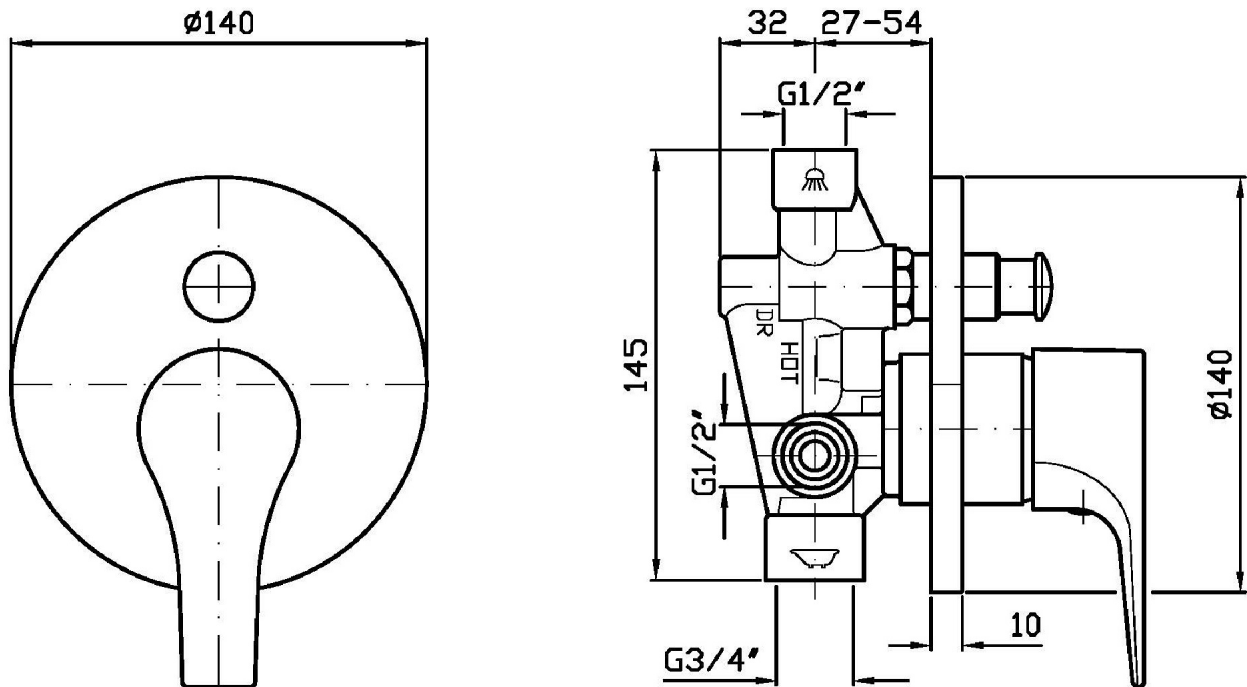

FLAT

ZP9112

Miscelatore monocomando vasca-doccia incasso. / Built-in single lever bath-shower mixer.

Miscelatore monocomando vasca-doccia incasso con deviatore.

Built-in single lever bath-shower mixer with diverter.

R99653

Parte incasso. / Built-in part.

Finiture / Finishes

Cromo / Chrome

FLAT

ZP9112

Disegno Complessivo / Overall Drawing

FLAT

Pesi e Misure / Weights and Sizes

Peso (Kg) Weight (lb)	0,82 (Kg)	1,807772 (lb)
Volume (dc3) - (in3)	2,04 (dc3)	0,000124 (in3)
h (mm) - (in)	58 (mm)	2,2834658 (in)
L1 (mm) - (in)	175 (mm)	6,8897675 (in)
L2 (mm) - (in)	200 (mm)	7,87402 (in)