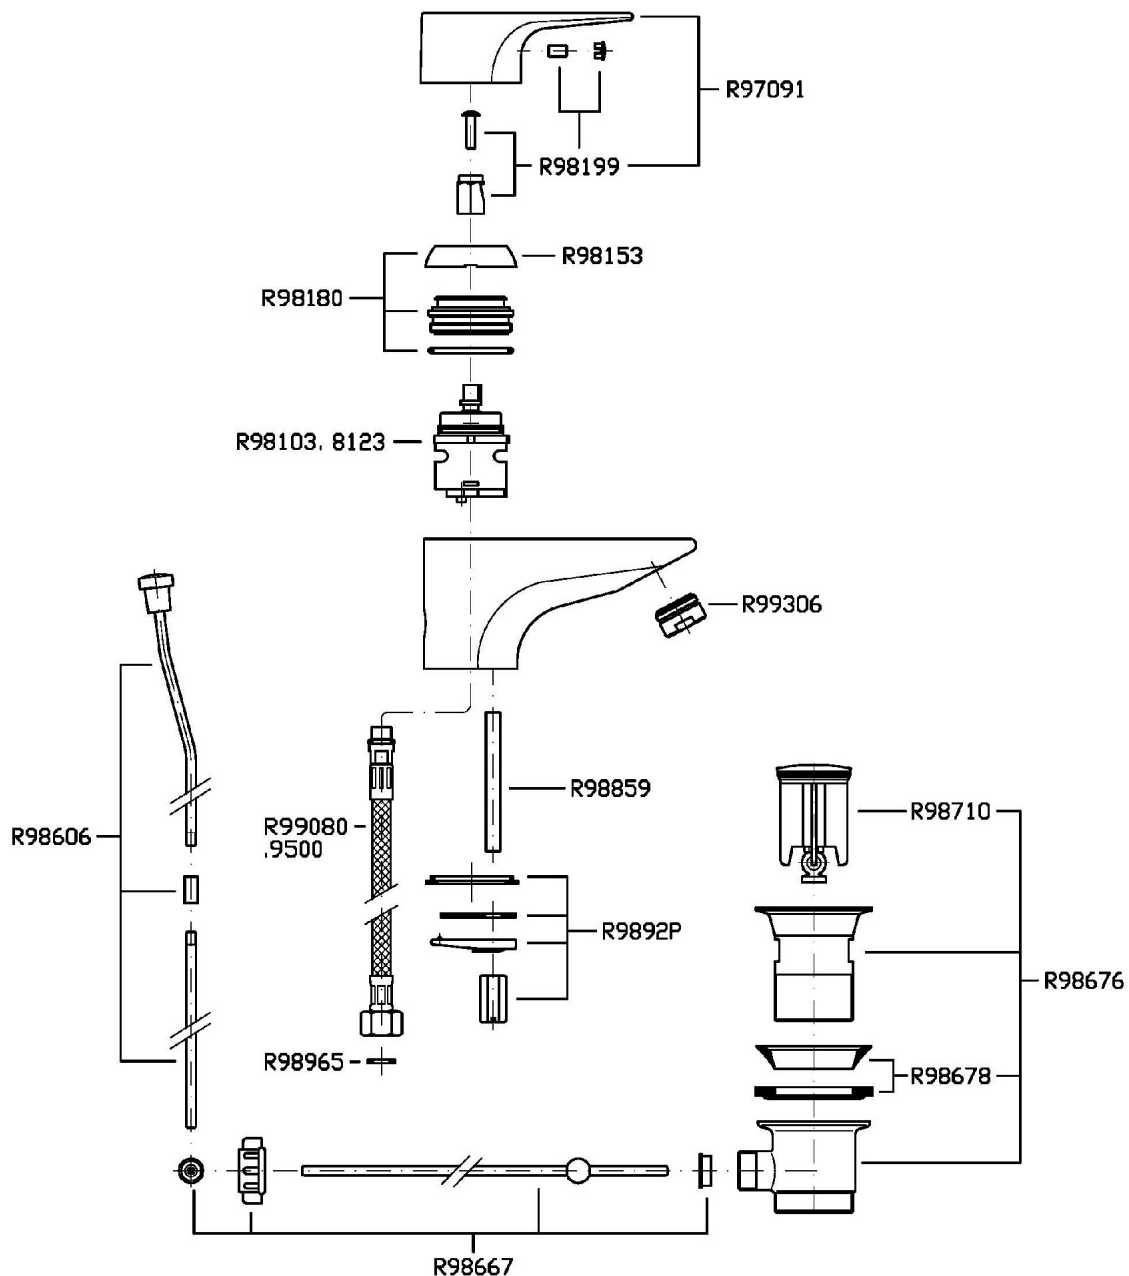

Marchio / Brand ZUCCHETTI

Classe / Class SERIE P9

FLAT

ZP9208

Miscelatore monocomando lavabo. / Single lever basin mixer.

Miscelatore monocomando lavabo con aeratore, scarico da 1 ¼", flessibili di collegamento.

Single lever basin mixer with aerator, 1 ¼" pop-up waste, flexible pipes.

Finiture / Finishes

Cromo / Chrome

FLAT

ZP9208

Disegno Complessivo / Overall Drawing

FLAT

ZP9208

Esplosi / Exploded

FLAT

ZP9208

Portate / Flowrates (lt/min)

PRESSIONE PRESSURE	1 BAR	2 BAR	3 BAR	4 BAR	5 BAR
LAVABO BASIN	10	13	16	19	21
P1					
P2					
P3					
P4					
P5					

FLAT

ZP9208

Pesi e Misure / Weights and Sizes

Peso (Kg) Weight (lb)	1,9 (Kg)	4,18874 (lb)
Volume (dc3) - (in3)	4,05 (dc3)	0,000247 (in3)
h (mm) - (in)	70 (mm)	2,755907 (in)
L1 (mm) - (in)	150 (mm)	5,905515 (in)
L2 (mm) - (in)	385 (mm)	15,1574885 (in)