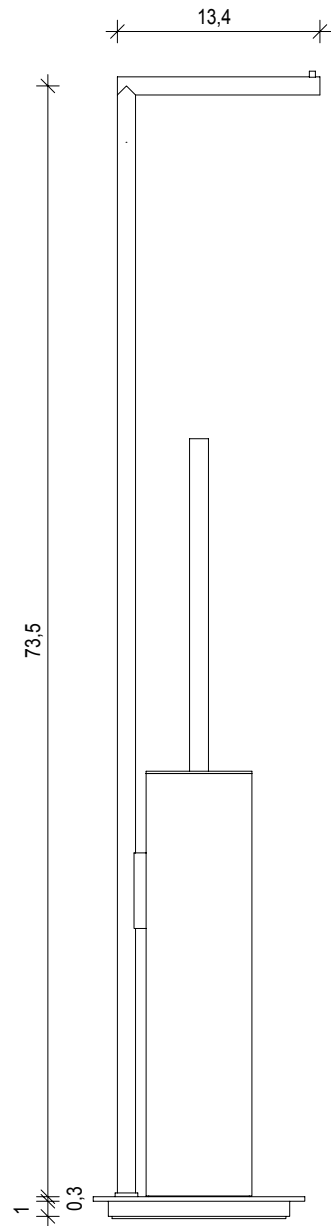

MK SBK

WC Kombination
Toilet brush set

M 1 : 5

75 . Ø14 cm

Chrom . Kupfer .
Gold . Edelstahl
matt . Weiß matt
. Schwarz matt
*Chrome . Copper .
Gold . Stainless steel
matt . White matt .
Black matt*

Seitenansicht
Side view

Draufsicht
Top view

Alle Angaben ohne Gewähr.
Maß und Modelländerungen
vorbehalten.
*All information without engagement.
Measurement and changes
conditionally.*