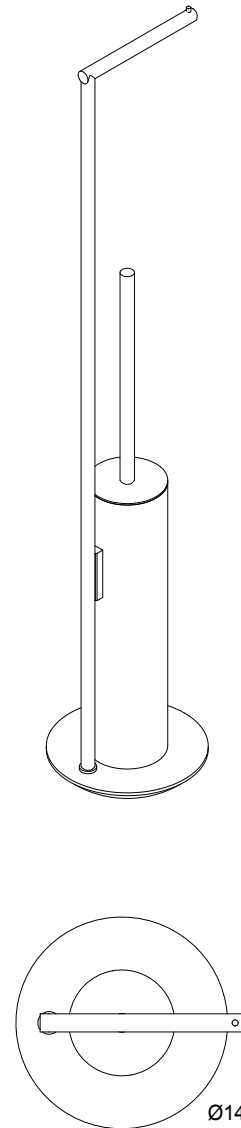

MK SBK

WC Kombination
Toilet brush set

M 1 : 5

75 . Ø14 cm

Chrom . Kupfer .
Gold . Edelstahl
matt . Weiß matt
. Schwarz matt
*Chrome . Copper .
Gold . Stainless steel
matt . White matt .
Black matt*

Seitenansicht
Side view

Draufsicht
Top view

Alle Angaben ohne Gewähr.
Maß und Modelländerungen
vorbehalten.
*All information without engagement.
Measurement and changes
conditionally.*