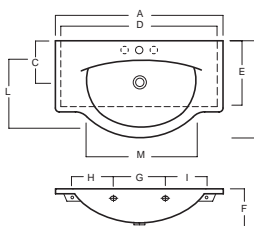

## INSTALLAZIONE INSTALLATION

**sospeso**  
wall hung

**su mobile**  
on a custom-made furniture

## ACCESSORI ACCESSORIES

**YR4701**  
fissaggio lavabo  
fixing bolt for washbasin

**YXMY77**  
sifone di scarico  
drain trap

**YXMQ77** (CR-Chrome)  
**YXMQ01** (BI-White)

Piletta universale  
"Up & Down"/ Scarico Libero  
con tappo Ø 63 mm  
Universal "Free outlet" /  
"Up & Down" drain siphon with  
cap Ø 63 mm

## DISEGNO TECNICO TECHNICAL DESIGN

SOPHIE	A	B	C	D	E	F	G	H	I	L	M
lavabo 120	1200	500	215	1155	330	195	280	170	170	315	540
lavabo 105	1050	495	210	1010	330	190	280	170	170	315	540
lavabo 95	950	500	195	905	330	195	280	170	170	315	540
lavabo 86	870	500	210	820	330	195	280	-	-	315	540
lavabo 75	750	495	210	710	330	190	280	-	-	315	540
lavabo 56	560	450	190	510	350	170	190	-	-	275	385